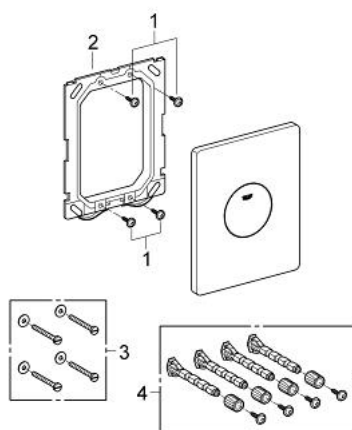

37 547 000 SKATE PLACA DE DESCARGA

DESCRIPCIÓN DEL PRODUCTO

- Colour: Cromo
- Instalación vertical
- 15.6 x 19.7 cm
- Con botón pulsador
- Hecho de ABS
- GROHE LongLife acabado

37 547 000 SKATE PLACA DE DESCARGA

RECAMBIOS , marzo 2013 – now

- 1: Tornillo (Spare part-nr. 6636200M)
- 2: Marco escudo (Spare part-nr. 43207000)
- 3: Set de fijación (Spare part-nr. 4308500M)*
- 4: Set de fijación (Spare part-nr. 4215800M)*