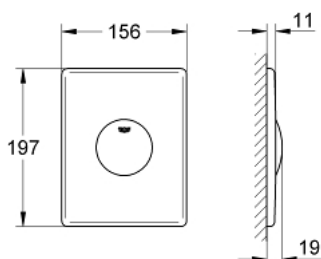

37 547 000 SKATE PLACA DE DESCARGA

DESCRIPCIÓN DEL PRODUCTO

- Colour: Cromo
- Instalación vertical
- 15.6 x 19.7 cm
- Con botón pulsador
- Hecho de ABS
- GROHE LongLife acabado

37 547 000 SKATE PLACA DE DESCARGA