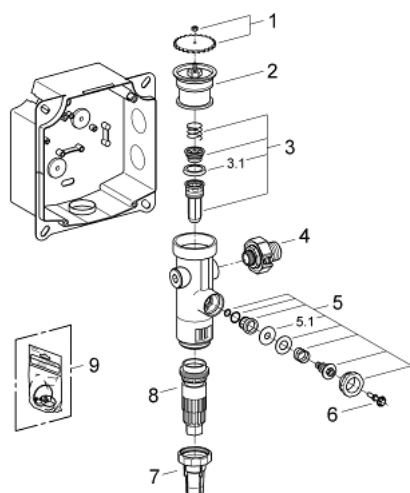

37 153 000 FLUXÓMETRO PARA WC

DESCRIPCIÓN DEL PRODUCTO

- Colour: Cromo
- Empotrable
- 3/4"
- Llave de corte
- Descarga ajustable: 6 - 9 lts
- Presiones hidrodinámicas 1,2 - 5,0 Kg
- Caudal ajustable
- Caja para instalación oculta con codo al ras
- Tubo de descarga de altura ajustable
- Sin placa de descarga / accionamiento
- Bajo nivel de ruido

37 153 000 FLUXÓMETRO PARA WC

RECAMBIOS , julio 2008 – now

- 1: Regulador caudal (Spare part-nr. 43043000)
- 2: Cabezal (Spare part-nr. 43122000)
- 3: Pistón (Spare part-nr. 43451000)
- 3.1: Junta (Spare part-nr. 4376900M)
- 4: Llave de corte (Spare part-nr. 43405000)
- 5: Válvula de accionamiento (Spare part-nr. 43422000)
- 5.1: Membrana (Spare part-nr. 4377300M)
- 6: Muelle recuperador (Spare part-nr. 43067000)
- 7: Tubo de salida (Spare part-nr. 43326000)
- 8: Regulador chorro de descarga (Spare part-nr. 43407000)
- 9: Juego de recambios (Spare part-nr. 43012000)*