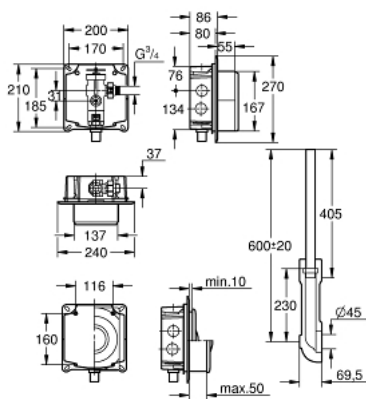

37 153 000 FLUXÓMETRO PARA WC

DESCRIPCIÓN DEL PRODUCTO

- Colour: Cromo
- Empotrable
- 3/4"
- Llave de corte
- Descarga ajustable: 6 - 9 lts
- Presiones hidrodinámicas 1,2 - 5,0 Kg
- Caudal ajustable
- Caja para instalación oculta con codo al ras
- Tubo de descarga de altura ajustable
- Sin placa de descarga / accionamiento
- Bajo nivel de ruido

37 153 000 FLUXÓMETRO PARA WC

RECAMBIOS , julio 2008 – now

- 1: Regulador caudal (Spare part-nr. 43043000)
- 2: Cabezal (Spare part-nr. 43122000)
- 3: Pistón (Spare part-nr. 43451000)
- 3.1: Junta (Spare part-nr. 4376900M)
- 4: Llave de corte (Spare part-nr. 43405000)
- 5: Válvula de accionamiento (Spare part-nr. 43422000)
- 5.1: Membrana (Spare part-nr. 4377300M)
- 6: Muelle recuperador (Spare part-nr. 43067000)
- 7: Tubo de salida (Spare part-nr. 43326000)
- 8: Regulador chorro de descarga (Spare part-nr. 43407000)
- 9: Juego de recambios (Spare part-nr. 43012000)*