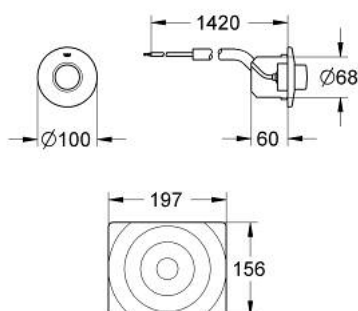

37 059 000 SURF ACTUADOR NEUMÁTICO

DESCRIPCIÓN DEL PRODUCTO

- Colour: Cromo
- GROHE LongLife acabado
- Accionamiento remoto
- Botón pulsador de accionamiento
- Instalación vertical y horizontal
- Placa de descarga Surf 15.6 x 19.7 cm
- Tubo flexible neumático de 1.5 m

37 059 000 SURF ACTUADOR NEUMÁTICO

RECAMBIOS , enero 2006 – now

- 1: Marco escudo (Spare part-nr. 43215000)
- 1.1: Set de fijación (Spare part-nr. 4308500M)
- 2: Set de fijación (Spare part-nr. 4215800M)
- 3: Rácor para toma de flexo (Spare part-nr. 4227100M)
- 4: Tubo flexible neumático (Spare part-nr. 43505000)
- 5: Rosetón con botón pulsador (Spare part-nr. 43470000)