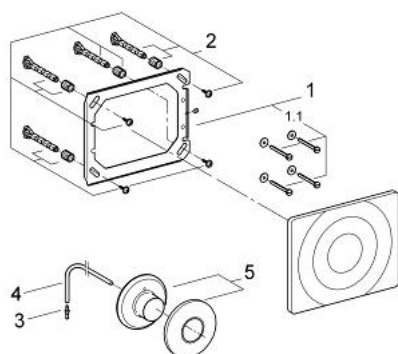

37 059 000 SURF ACTUADOR NEUMÁTICO

DESCRIPCIÓN DEL PRODUCTO

- Colour: Cromo
- GROHE LongLife acabado
- Accionamiento remoto
- Botón pulsador de accionamiento
- Instalación vertical y horizontal
- Placa de descarga Surf 15.6 x 19.7 cm
- Tubo flexible neumático de 1.5 m

37 059 000 SURF ACTUADOR NEUMÁTICO

RECAMBIOS , enero 2006 – now

- 1: Marco escudo (Spare part-nr. 43215000)
- 1.1: Set de fijación (Spare part-nr. 4308500M)
- 2: Set de fijación (Spare part-nr. 4215800M)
- 3: Rácor para toma de flexo (Spare part-nr. 4227100M)
- 4: Tubo flexible neumático (Spare part-nr. 43505000)
- 5: Rosetón con botón pulsador (Spare part-nr. 43470000)