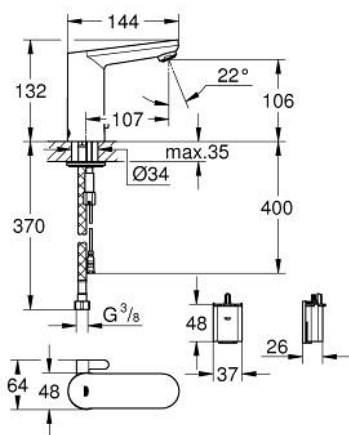

36 366 001 GET E MEZCLADOR DE LAVABO INFRARROJO ELECTRÓNICO CON MEZCLADOR METÁLICO

DESCRIPCIÓN DEL PRODUCTO

- Colour: Cromo
- Con sensor infrarrojo para configuración, motorización y mantenimiento
- Instalación en un solo orificio
- Batería de litio 6V. tipo CR-P2
- Duración de la batería: aprox. 7 años (150 usos al día)
- Indicador luminoso de cambio de pila
- Grifería con limitador de temperatura integrado
- Válvula solenoide integrada
- Batería externa
- mousseur 5.7 lpm
- Filtros colectores de suciedad
- Mangueras de conexión flexible
- Válvula anti-retorno
- Sistema de instalación rápida
- Con 7 programas pre-cargados:
- Descarga automática
- Desinfección térmica
- Modo limpieza
- Funciones adicionales y ajustes precisos con el control remoto adicional 36 407
- Nivel de sonoridad I conforme DIN4109
- Tipo de protección IP 59K
- Marca CE
- Presión mínima recomendada 1 Kg

36 366 001 GET E MEZCLADOR DE LAVABO INFRARROJO ELECTRÓNICO CON MEZCLADOR METÁLICO

RECAMBIOS , junio 2018 – now

- 1: Tornillos de sujeción (Spare part-nr. 4283100M)
- 2: Mousseur completo (Spare part-nr. 48159000)
- 3: Electroválvula (Spare part-nr. 42469000)
- 4: Mando de la palanca (Spare part-nr. 42401000)
- 4.1: Junta tórica (Spare part-nr. 4284000M)
- 5: Caja de batería, batería y soporte mural (Spare part-nr. 42393000)
- 5.1: Batería (Spare part-nr. 42886000)
- 6: Set de montaje (Spare part-nr. 42400000)
- 7: Racor con Válvula anti-retorno (Spare part-nr. 4257200M)
- 8: Filtro (Spare part-nr. 4241300M)
- 9: Mousseur completo (Spare part-nr. 36133000)*
- 10: Tapa de seguridad (Spare part-nr. 42408000)*
- 11: Placa (Spare part-nr. 36370000)*
- 12: Anclaje anti-giro (Spare part-nr. 36276000)*
- 13: Control remoto (Spare part-nr. 36407001)*
- 14: Cable extensor de alimentación (Spare part-nr. 36340000)*
- 15: Cable extensor de alimentación (Spare part-nr. 36341000)*
- 16: Llave de tubo larga (Spare part-nr. 19017000)*
- 17: Fuente de alimentación (Spare part-nr. 36338000)*