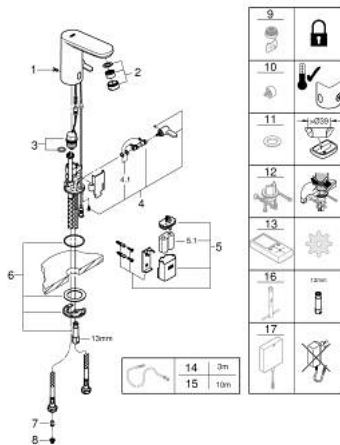

36 366 001 GET E MEZCLADOR DE LAVABO INFRARROJO ELECTRÓNICO CON MEZCLADOR METÁLICO

DESCRIPCIÓN DEL PRODUCTO

- Colour: Cromo
- Con sensor infrarrojo para configuración, motorización y mantenimiento
- Instalación en un solo orificio
- Batería de litio 6V. tipo CR-P2
- Duración de la batería: aprox. 7 años (150 usos al día)
- Indicador luminoso de cambio de pila
- Grifería con limitador de temperatura integrado
- Válvula solenoide integrada
- Batería externa
- mousseur 5.7 lpm
- Filtros colectores de suciedad
- Mangueras de conexión flexible
- Válvula anti-retorno
- Sistema de instalación rápida
- Con 7 programas pre-cargados:
- Descarga automática
- Desinfección térmica
- Modo limpieza
- Funciones adicionales y ajustes precisos con el control remoto adicional 36 407
- Nivel de sonoridad I conforme DIN4109
- Tipo de protección IP 59K
- Marca CE
- Presión mínima recomendada 1 Kg

36 366 001 GET E MEZCLADOR DE LAVABO INFRARROJO ELECTRÓNICO CON MEZCLADOR METÁLICO

RECAMBIOS , junio 2018 – now

- 1: Tornillos de sujeción (Spare part-nr. 4283100M)
- 2: Mousseur completo (Spare part-nr. 48159000)
- 3: Electroválvula (Spare part-nr. 42469000)
- 4: Mando de la palanca (Spare part-nr. 42401000)
- 4.1: Junta tórica (Spare part-nr. 4284000M)
- 5: Caja de batería, batería y soporte mural (Spare part-nr. 42393000)
- 5.1: Batería (Spare part-nr. 42886000)
- 6: Set de montaje (Spare part-nr. 42400000)
- 7: Racor con Válvula anti-retorno (Spare part-nr. 4257200M)
- 8: Filtro (Spare part-nr. 4241300M)
- 9: Mousseur completo (Spare part-nr. 36133000)*
- 10: Tapa de seguridad (Spare part-nr. 42408000)*
- 11: Placa (Spare part-nr. 36370000)*
- 12: Anclaje anti-giro (Spare part-nr. 36276000)*
- 13: Control remoto (Spare part-nr. 36407001)*
- 14: Cable extensor de alimentación (Spare part-nr. 36340000)*
- 15: Cable extensor de alimentación (Spare part-nr. 36341000)*
- 16: Llave de tubo larga (Spare part-nr. 19017000)*
- 17: Fuente de alimentación (Spare part-nr. 36338000)*