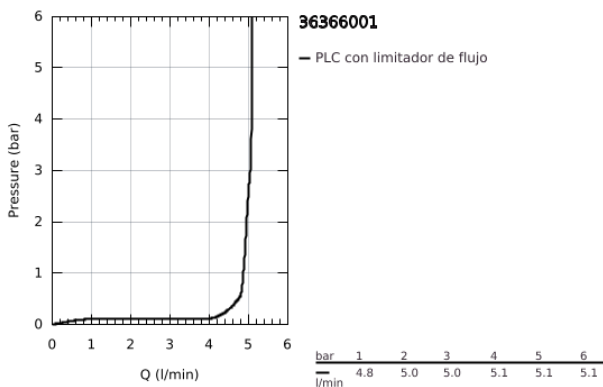

36 366 001 GET E MEZCLADOR DE LAVABO INFRARROJO ELECTRÓNICO CON MEZCLADOR METÁLICO

DESCRIPCIÓN DEL PRODUCTO

- Colour: Cromo
- Con sensor infrarrojo para configuración, motorización y mantenimiento
- Instalación en un solo orificio
- Batería de litio 6V. tipo CR-P2
- Duración de la batería: aprox. 7 años (150 usos al día)
- Indicador luminoso de cambio de pila
- Grifería con limitador de temperatura integrado
- Válvula solenoide integrada
- Batería externa
- mousseur 5.7 lpm
- Filtros colectores de suciedad
- Mangueras de conexión flexible
- Válvula anti-retorno
- Sistema de instalación rápida
- Con 7 programas pre-cargados:
- Descarga automática
- Desinfección térmica
- Modo limpieza
- Funciones adicionales y ajustes precisos con el control remoto adicional 36 407
- Nivel de sonoridad I conforme DIN4109
- Tipo de protección IP 59K
- Marca CE
- Presión mínima recomendada 1 Kg