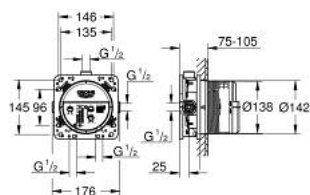

35 600 000 **RAPIDO SMARTBOX VÁLVULA GROHE**

DESCRIPCIÓN DEL PRODUCTO

- Colour: Sin acabado
- 3 salidas de 1/2"
- 2 entradas inferiores, 1/2"
- Profundidad de instalacion 7.5-10.5 cm
- Unidad de conexión de latón
- Conexión de descarga premontada
- Válvula con caja empotrable y cubierta de protección
- Opciones de fijación para paredes sólidas y revestimiento seco
- Empaquetadora
- No incluye set de instalación

35 600 000 **RAPIDO SMARTBOX VÁLVULA GROHE**

RECAMBIOS , septiembre 2016 – now

1: Juego de juntas (Spare part-nr. 48263000)*

* Optional accessories