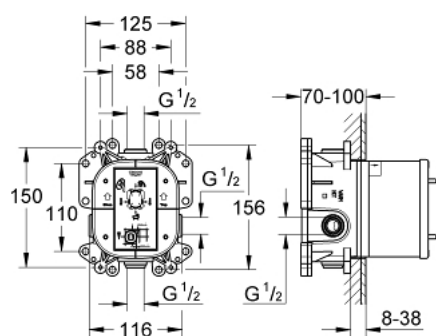

35 501 000 GROHE RAPIDO E VÁLVULA INTERIOR UNIVERSAL PARA GRIFERÍAS EMPOTRADAS

DESCRIPCIÓN DEL PRODUCTO

- Colour: Sin acabado
- Para uso con bañera y ducha
- Sólo parte empotrable
- Profundidad de instalación 7 - 10 cm
- Fácil de instalar, premontado
- GROHE SilkMove cartucho cerámico 4.6 cm
- Limitador de caudal ajustable
- Con caja de empotramiento incorporada y tapa protectora
- Opciones de fijación para paredes sólidas y revestimiento seco
- Material para sellado a pared incluido
- Conexiones de entrada y salida señalizadas
- Desviador para bañera - ducha incluido en exterior
- Cuerpo de latón
- Nivel de sonoridad I conforme DIN4109
- Presión mínima recomendada 1 Kg

35 501 000 GROHE RAPIDO E VÁLVULA INTERIOR UNIVERSAL PARA GRIFERÍAS EMPOTRADAS

RECAMBIOS , abril 2006 – now

1: Cartucho (Spare part-nr. 46048000)

2: Juego de juntas (Spare part-nr. 48263000)

3: Válvula anti-retorno (Spare part-nr. 29008000)*