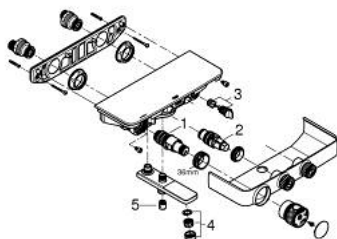

34 718 000 GROHTHERM SMARTCONTROL TERMOSTATO EXPUESTO PARA DUCHA Y TINA

DESCRIPCIÓN DEL PRODUCTO

- Colour: Cromo
- Montaje a pared
- GROHE CoolTouch sin riesgo de quemaduras
- GROHE LongLife acabado
- GROHE SafeStop Tope de seguridad a 38° C
- Limitador de temperatura opcional GROHE SafeStop Plus 43° C
- GROHE TurboStat Cartucho compacto con termoelemento de cera
- Mandos GROHE ProGrip con superficie antideslizante
- Presione GROHE SmartControl para abrir-cerrar ON-OFF, gire para ajustar el volumen de GROHE EcoJoy
- Bandeja jabonera de ducha GROHE EasyReach integrada
- Salida inferior 1/2"
- Caño de bañera con mousseur
- Filtros recolectores de suciedad válvulas anti-retorno
- Protección de válvulas antirretorno

34 718 000 GROHTHERM SMARTCONTROL TERMOSTATO EXPUESTO PARA DUCHA Y TINA

RECAMBIOS , mayo 2017 – now

- 1: Termoelemento de 1/2" (Spare part-nr. 47439000)
- 2: Cartucho (Spare part-nr. 48297000)
- 3: Racor con Válvula anti-retorno (Spare part-nr. 49069000)
- 4: Mousseur completo (Spare part-nr. 13941000)
- 5: Racor con Válvula anti-retorno (Spare part-nr. 08565000)
- 6: Cartucho GROHE TurboStat 1/2" (Spare part-nr. 47175000)*
- 7: Llave para desmontaje (Spare part-nr. 49059000)*