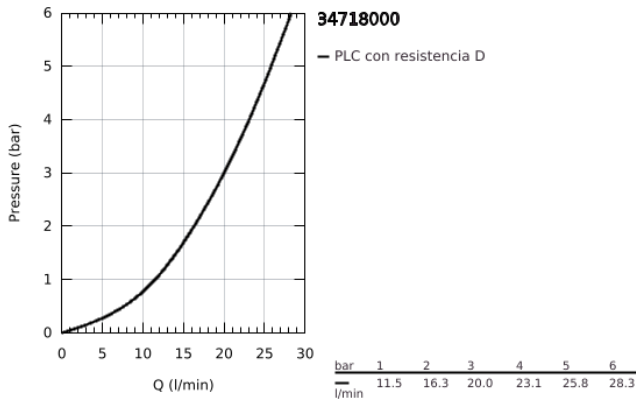

34 718 000 GROHTHERM SMARTCONTROL TERMOSTATO EXPUESTO PARA DUCHA Y TINA

DESCRIPCIÓN DEL PRODUCTO

- Colour: Cromo
- Montaje a pared
- GROHE CoolTouch sin riesgo de quemaduras
- GROHE LongLife acabado
- GROHE SafeStop Tope de seguridad a 38° C
- Limitador de temperatura opcional GROHE SafeStop Plus 43° C
- GROHE TurboStat Cartucho compacto con termoelemento de cera
- Mandos GROHE ProGrip con superficie antideslizante
- Presione GROHE SmartControl para abrir-cerrar ON-OFF, gire para ajustar el volumen de GROHE EcoJoy
- Bandeja jabonera de ducha GROHE EasyReach integrada
- Salida inferior 1/2"
- Caño de bañera con mousseur
- Filtros recolectores de suciedad válvulas anti-retorno
- Protección de válvulas antirretorno

34 718 000 GROHTHERM SMARTCONTROL TERMOSTATO EXPUESTO PARA DUCHA Y TINA

RECAMBIOS , mayo 2017 – now

- 1: Termoelemento de 1/2" (Spare part-nr. 47439000)
- 2: Cartucho (Spare part-nr. 48297000)
- 3: Racor con Válvula anti-retorno (Spare part-nr. 49069000)
- 4: Mousseur completo (Spare part-nr. 13941000)
- 5: Racor con Válvula anti-retorno (Spare part-nr. 08565000)
- 6: Cartucho GROHE TurboStat 1/2" (Spare part-nr. 47175000)*
- 7: Llave para desmontaje (Spare part-nr. 49059000)*