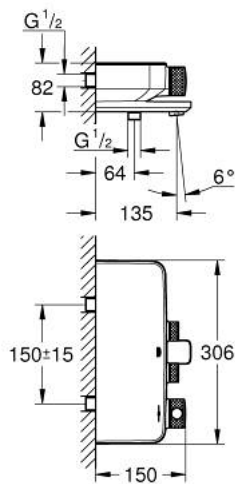

34 718 000 GROHTHERM SMARTCONTROL TERMOSTATO EXPUESTO PARA DUCHA Y TINA

DESCRIPCIÓN DEL PRODUCTO

- Colour: Cromo
- Montaje a pared
- GROHE CoolTouch sin riesgo de quemaduras
- GROHE LongLife acabado
- GROHE SafeStop Tope de seguridad a 38° C
- Limitador de temperatura opcional GROHE SafeStop Plus 43° C
- GROHE TurboStat Cartucho compacto con termoelemento de cera
- Mandos GROHE ProGrip con superficie antideslizante
- Presione GROHE SmartControl para abrir-cerrar ON-OFF, gire para ajustar el volumen de GROHE EcoJoy
- Bandeja jabonera de ducha GROHE EasyReach integrada
- Salida inferior 1/2"
- Caño de bañera con mousseur
- Filtros recolectores de suciedad válvulas anti-retorno
- Protección de válvulas antirretorno

34 718 000 GROHTHERM SMARTCONTROL TERMOSTATO EXPUESTO PARA DUCHA Y TINA

RECAMBIOS , mayo 2017 – now

- 1: Termoelemento de 1/2" (Spare part-nr. 47439000)
- 2: Cartucho (Spare part-nr. 48297000)
- 3: Racor con Válvula anti-retorno (Spare part-nr. 49069000)
- 4: Mousseur completo (Spare part-nr. 13941000)
- 5: Racor con Válvula anti-retorno (Spare part-nr. 08565000)
- 6: Cartucho GROHE TurboStat 1/2" (Spare part-nr. 47175000)*
- 7: Llave para desmontaje (Spare part-nr. 49059000)*