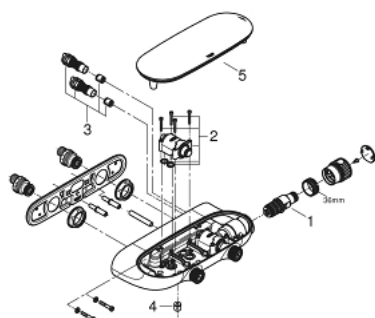

34 714 000 GROHTHERM SMARTCONTROL SISTEMA DE DUCHA COMBINADO, TERMOSTATO CON 2 SALIDAS, EXPUESTO / OCULTO

DESCRIPCIÓN DEL PRODUCTO

- Colour: Cromo
- Montaje a pared
- GROHE CoolTouch sin riesgo de quemaduras
- GROHE LongLife acabado
- GROHE TurboStat Cartucho compacto con termoelemento de cera
- Mandos GROHE ProGrip con superficie antideslizante
- GROHE SafeStop Tope de seguridad a 38° C
- Limitador de temperatura opcional GROHE SafeStop Plus 43°C
- Tecnología GROHE EcoJoy ahorro de agua y flujo perfecto
- Presione GROHE SmartControl para abrir-cerrar ON-OFF, gire para ajustar el volumen de GROHE EcoJoy
- Símbolos intercambiables
- GROHE EasyReach jabonera
- Salida inferior 1/2"
- Salidas múltiples, pueden accionarse simultáneamente
- Protección de válvulas antirretorno
- Necesita válvula 26449000 - se ordena por separado

34 714 000 GROHTHERM SMARTCONTROL SISTEMA DE DUCHA COMBINADO, TERMOSTATO CON 2 SALIDAS, EXPUESTO / OCULTO

RECAMBIOS , octubre 2018 – now

- 1: Termoelemento de 1/2" (Spare part-nr. 47439000)
- 2: Cartucho (Spare part-nr. 48297000)
- 3: Racor con Válvula anti-retorno (Spare part-nr. 4901000M)
- 4: Racor con Válvula anti-retorno (Spare part-nr. 08565000)
- 5: Cabezal (Spare part-nr. 48482000)
- 6: Llave para desmontaje (Spare part-nr. 49059000)*
- 7: Cartucho GROHE TurboStat 1/2" (Spare part-nr. 47175000)*