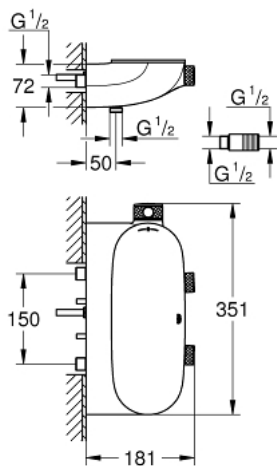

34 714 000 GROHTHERM SMARTCONTROL SISTEMA DE DUCHA COMBINADO, TERMOSTATO CON 2 SALIDAS, EXPUESTO / OCULTO

DESCRIPCIÓN DEL PRODUCTO

- Colour: Cromo
- Montaje a pared
- GROHE CoolTouch sin riesgo de quemaduras
- GROHE LongLife acabado
- GROHE TurboStat Cartucho compacto con termoelemento de cera
- Mandos GROHE ProGrip con superficie antideslizante
- GROHE SafeStop Tope de seguridad a 38° C
- Limitador de temperatura opcional GROHE SafeStop Plus 43°C
- Tecnología GROHE EcoJoy ahorro de agua y flujo perfecto
- Presione GROHE SmartControl para abrir-cerrar ON-OFF, gire para ajustar el volumen de GROHE EcoJoy
- Símbolos intercambiables
- GROHE EasyReach jabonera
- Salida inferior 1/2"
- Salidas múltiples, pueden accionarse simultáneamente
- Protección de válvulas antirretorno
- Necesita válvula 26449000 - se ordena por separado

34 714 000 GROHTHERM SMARTCONTROL SISTEMA DE DUCHA COMBINADO, TERMOSTATO CON 2 SALIDAS, EXPUESTO / OCULTO

RECAMBIOS , octubre 2018 – now

- 1: Termoelemento de 1/2" (Spare part-nr. 47439000)
- 2: Cartucho (Spare part-nr. 48297000)
- 3: Racor con Válvula anti-retorno (Spare part-nr. 4901000M)
- 4: Racor con Válvula anti-retorno (Spare part-nr. 08565000)
- 5: Cabezal (Spare part-nr. 48482000)
- 6: Llave para desmontaje (Spare part-nr. 49059000)*
- 7: Cartucho GROHE TurboStat 1/2" (Spare part-nr. 47175000)*