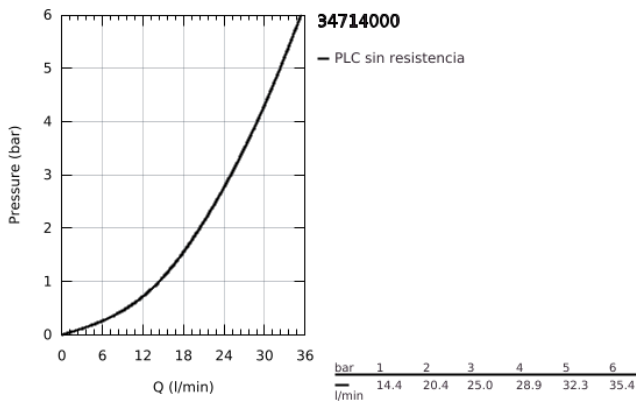

34 714 000 GROHTHERM SMARTCONTROL SISTEMA DE DUCHA COMBINADO, TERMOSTATO CON 2 SALIDAS, EXPUESTO / OCULTO

DESCRIPCIÓN DEL PRODUCTO

- Colour: Cromo
- Montaje a pared
- GROHE CoolTouch sin riesgo de quemaduras
- GROHE LongLife acabado
- GROHE TurboStat Cartucho compacto con termoelemento de cera
- Mandos GROHE ProGrip con superficie antideslizante
- GROHE SafeStop Tope de seguridad a 38° C
- Limitador de temperatura opcional GROHE SafeStop Plus 43°C
- Tecnología GROHE EcoJoy ahorro de agua y flujo perfecto
- Presione GROHE SmartControl para abrir-cerrar ON-OFF, gire para ajustar el volumen de GROHE EcoJoy
- Símbolos intercambiables
- GROHE EasyReach jabonera
- Salida inferior 1/2"
- Salidas múltiples, pueden accionarse simultáneamente
- Protección de válvulas antirretorno
- Necesita válvula 26449000 - se ordena por separado

34 714 000 GROHTHERM SMARTCONTROL SISTEMA DE DUCHA COMBINADO, TERMOSTATO CON 2 SALIDAS, EXPUESTO / OCULTO

RECAMBIOS , octubre 2018 – now

- 1: Termoelemento de 1/2" (Spare part-nr. 47439000)
- 2: Cartucho (Spare part-nr. 48297000)
- 3: Racor con Válvula anti-retorno (Spare part-nr. 4901000M)
- 4: Racor con Válvula anti-retorno (Spare part-nr. 08565000)
- 5: Cabezal (Spare part-nr. 48482000)
- 6: Llave para desmontaje (Spare part-nr. 49059000)*
- 7: Cartucho GROHE TurboStat 1/2" (Spare part-nr. 47175000)*