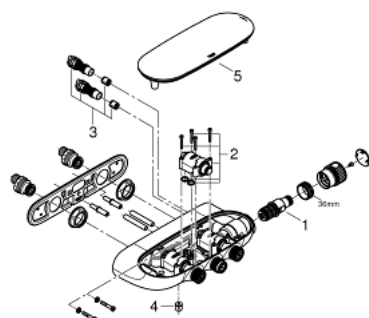

34 713 000 GROHTHERM SMARTCONTROL SISTEMA DE DUCHA COMBINADO, TERMOSTATO CON 3 SALIDAS, EXPUESTO/OCULTO

DESCRIPCIÓN DEL PRODUCTO

- Colour: Cromo
- Montaje a pared
- GROHE CoolTouch sin riesgo de quemaduras
- GROHE LongLife acabado
- GROHE TurboStat Cartucho compacto con termoelemento de cera
- Mandos GROHE ProGrip con superficie antideslizante
- GROHE SafeStop Tope de seguridad a 38° C
- Limitador de temperatura opcional GROHE SafeStop Plus 43°C
- Tecnología GROHE EcoJoy ahorro de agua y flujo perfecto
- Presione GROHE SmartControl para abrir-cerrar ON-OFF, gire para ajustar el volumen de GROHE EcoJoy
- Símbolos intercambiables
- GROHE EasyReach jabonera
- Salida inferior 1/2"
- Salidas múltiples, pueden accionarse simultáneamente
- Protección de válvulas antirretorno
- Necesita válvula 26449000 - se ordena por separado

34 713 000 GROHTHERM SMARTCONTROL SISTEMA DE DUCHA COMBINADO, TERMOSTATO CON 3 SALIDAS, EXPUESTO/OCULTO

RECAMBIOS , octubre 2018 – now

- 1: Termoelemento de 1/2" (Spare part-nr. 47439000)
- 2: Cartucho (Spare part-nr. 48297000)
- 3: Racor con Válvula anti-retorno (Spare part-nr. 4901000M)
- 4: Racor con Válvula anti-retorno (Spare part-nr. 08565000)
- 5: Cabezal (Spare part-nr. 48482000)
- 6: Llave para desmontaje (Spare part-nr. 49059000)*
- 7: Cartucho GROHE TurboStat 1/2" (Spare part-nr. 47175000)*