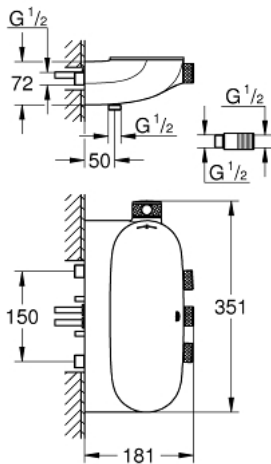

34 713 000 GROHTHERM SMARTCONTROL SISTEMA DE DUCHA COMBINADO, TERMOSTATO CON 3 SALIDAS, EXPUESTO/OCULTO

DESCRIPCIÓN DEL PRODUCTO

- Colour: Cromo
- Montaje a pared
- GROHE CoolTouch sin riesgo de quemaduras
- GROHE LongLife acabado
- GROHE TurboStat Cartucho compacto con termoelemento de cera
- Mandos GROHE ProGrip con superficie antideslizante
- GROHE SafeStop Tope de seguridad a 38° C
- Limitador de temperatura opcional GROHE SafeStop Plus 43°C
- Tecnología GROHE EcoJoy ahorro de agua y flujo perfecto
- Presione GROHE SmartControl para abrir-cerrar ON-OFF, gire para ajustar el volumen de GROHE EcoJoy
- Símbolos intercambiables
- GROHE EasyReach jabonera
- Salida inferior 1/2"
- Salidas múltiples, pueden accionarse simultáneamente
- Protección de válvulas antirretorno
- Necesita válvula 26449000 - se ordena por separado

34 713 000 GROHTHERM SMARTCONTROL SISTEMA DE DUCHA COMBINADO, TERMOSTATO CON 3 SALIDAS, EXPUESTO/OCULTO

RECAMBIOS , octubre 2018 – now

- 1: Termoelemento de 1/2" (Spare part-nr. 47439000)
- 2: Cartucho (Spare part-nr. 48297000)
- 3: Racor con Válvula anti-retorno (Spare part-nr. 4901000M)
- 4: Racor con Válvula anti-retorno (Spare part-nr. 08565000)
- 5: Cabezal (Spare part-nr. 48482000)
- 6: Llave para desmontaje (Spare part-nr. 49059000)*
- 7: Cartucho GROHE TurboStat 1/2" (Spare part-nr. 47175000)*