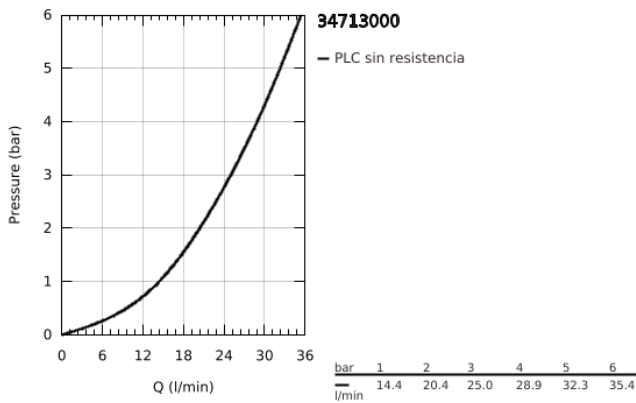

34 713 000 GROHTHERM SMARTCONTROL SISTEMA DE DUCHA COMBINADO, TERMOSTATO CON 3 SALIDAS, EXPUESTO/OCULTO

DESCRIPCIÓN DEL PRODUCTO

- Colour: Cromo
- Montaje a pared
- GROHE CoolTouch sin riesgo de quemaduras
- GROHE LongLife acabado
- GROHE TurboStat Cartucho compacto con termoelemento de cera
- Mandos GROHE ProGrip con superficie antideslizante
- GROHE SafeStop Tope de seguridad a 38° C
- Limitador de temperatura opcional GROHE SafeStop Plus 43°C
- Tecnología GROHE EcoJoy ahorro de agua y flujo perfecto
- Presione GROHE SmartControl para abrir-cerrar ON-OFF, gire para ajustar el volumen de GROHE EcoJoy
- Símbolos intercambiables
- GROHE EasyReach jabonera
- Salida inferior 1/2"
- Salidas múltiples, pueden accionarse simultáneamente
- Protección de válvulas antirretorno
- Necesita válvula 26449000 - se ordena por separado

34 713 000 GROHTHERM SMARTCONTROL SISTEMA DE DUCHA COMBINADO, TERMOSTATO CON 3 SALIDAS, EXPUESTO/OCULTO

RECAMBIOS , octubre 2018 – now

- 1: Termoelemento de 1/2" (Spare part-nr. 47439000)
- 2: Cartucho (Spare part-nr. 48297000)
- 3: Racor con Válvula anti-retorno (Spare part-nr. 4901000M)
- 4: Racor con Válvula anti-retorno (Spare part-nr. 08565000)
- 5: Cabezal (Spare part-nr. 48482000)
- 6: Llave para desmontaje (Spare part-nr. 49059000)*
- 7: Cartucho GROHE TurboStat 1/2" (Spare part-nr. 47175000)*