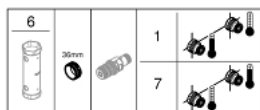

34 713 000 GROHTHERM SMARTCONTROL SISTEMA DE DUCHA COMBINADO, TERMOSTATO CON 3 SALIDAS, EXPUESTO/OCULTO

DESCRIPCIÓN DEL PRODUCTO

- Colour: Cromo
- Montaje a pared
- GROHE CoolTouch sin riesgo de quemaduras
- GROHE LongLife acabado
- GROHE TurboStat Cartucho compacto con termoelemento de cera
- Mandos GROHE ProGrip con superficie antideslizante
- GROHE SafeStop Tope de seguridad a 38° C
- Limitador de temperatura opcional GROHE SafeStop Plus 43°C
- Tecnología GROHE EcoJoy ahorro de agua y flujo perfecto
- Presione GROHE SmartControl para abrir-cerrar ON-OFF, gire para ajustar el volumen de GROHE EcoJoy
- Símbolos intercambiables
- GROHE EasyReach jabonera
- Salida inferior 1/2"
- Salidas múltiples, pueden accionarse simultáneamente
- Protección de válvulas antirretorno
- Necesita válvula 26449000 - se ordena por separado

34 713 000 GROHTHERM SMARTCONTROL SISTEMA DE DUCHA COMBINADO, TERMOSTATO CON 3 SALIDAS, EXPUESTO/OCULTO

RECAMBIOS , octubre 2018 – now

- 1: Termoelemento de 1/2" (Spare part-nr. 47439000)
- 2: Cartucho (Spare part-nr. 48297000)
- 3: Racor con Válvula anti-retorno (Spare part-nr. 4901000M)
- 4: Racor con Válvula anti-retorno (Spare part-nr. 08565000)
- 5: Cabezal (Spare part-nr. 48482000)
- 6: Llave para desmontaje (Spare part-nr. 49059000)*
- 7: Cartucho GROHE TurboStat 1/2" (Spare part-nr. 47175000)*