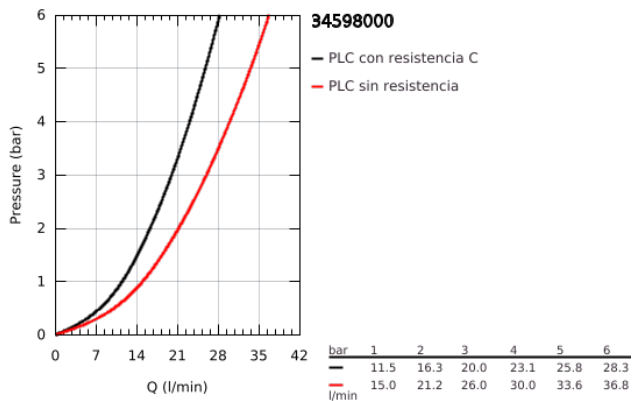

## 34 598 000 PRECISION START TERMOSTATO EXPUESTO PARA DUCHA Y TINA

### DESCRIPCIÓN DEL PRODUCTO

- Colour: Cromo
- Montaje a pared
- GROHE LongLife acabado
- GROHE TurboStat Cartucho compacto con termoelemento de cera
- GROHE SafeStop Tpe de seguridad a 38° C
- Limitador de temperatura opcional GROHE SafeStop Plus 43° C
- Desviador: ducha / tina
- Maneral graduado con GROHE EcoButton (limitador ecológico de caudal)
- Llave incorporada
- Cartucho cerámico 1/2", 180°
- Salida inferior 1/2"
- Aireador tipo mousseur
- Válvulas anti-retorno
- Filtros colectores de suciedad
- Uniones - S
- Placa metálica
- Protección de válvulas antirretorno
- GROHE QuickSpanner incluida solo con el acabado cromo

### RECAMBIOS , julio 2018 – now

- 1: Palanca (Spare part-nr. 47728000)
  - 1.1: Tapa (Spare part-nr. 6458500M)
  - 2: Anillo de fijación (Spare part-nr. 47743000)
  - 3: Termoelemento de 1/2" (Spare part-nr. 47439000)
  - 4: Montura cerámica 1/2" (Spare part-nr. 45346000)
  - 4.1: Junta tórica (Spare part-nr. 0392400M)
  - 5: Racor con Válvula anti-retorno (Spare part-nr. 47189000)
  - 5.1: Filtro colector de suciedad (Spare part-nr. 0726400M)
  - 5.2: Racor con Válvula anti-retorno (Spare part-nr. 08565000)
  - 5.3: Junta tórica (Spare part-nr. 0305500M)
  - 6: Racor en S (Spare part-nr. 12075000)
  - 6.1: Junta tórica (Spare part-nr. 0138600M)
  - 6.2: Placa (Spare part-nr. 0221000M)
  - 7: Mousseur completo (Spare part-nr. 13952000)
  - 8: Inversor (Spare part-nr. 65655000)
  - 9: Racor con Válvula anti-retorno (Spare part-nr. 08565000)
  - 10: Mando del inversor (Spare part-nr. 65648000)
  - 11: Juego de 2 prolongaciones  
para racores  
Longitud: 20 mm. (Spare part-nr. 0713000M)\*
  - 12: Cartucho GROHE TurboStat 1/2" (Spare part-nr. 47175000)\*
  - 13: Llave para desmontaje (Spare part-nr. 19332000)\*
  - 14: Llave para tuercas 3/4" (Spare part-nr. 19377000)\*
- \* Optional accessories