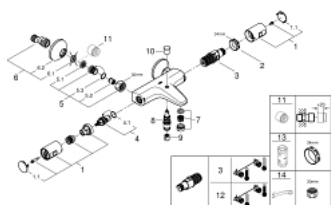

### DESCRIPCIÓN DEL PRODUCTO

- Colour: Cromo
- Montaje a pared
- GROHE LongLife acabado
- GROHE TurboStat Cartucho compacto con termoelemento de cera
- GROHE SafeStop Tpe de seguridad a 38° C
- Limitador de temperatura opcional GROHE SafeStop Plus 43° C
- Desviador: ducha / tina
- Maneral graduado con GROHE EcoButton (limitador ecológico de caudal)
- Llave incorporada
- Cartucho cerámico 1/2", 180°
- Salida inferior 1/2"
- Aireador tipo mousseur
- Válvulas anti-retorno
- Filtros colectores de suciedad
- Uniones - S
- Placa metálica
- Protección de válvulas antirretorno
- GROHE QuickSpanner incluida solo con el acabado cromo

### RECAMBIOS , julio 2018 – now

- 1: Palanca (Spare part-nr. 47728000)
  - 1.1: Tapa (Spare part-nr. 6458500M)
  - 2: Anillo de fijación (Spare part-nr. 47743000)
  - 3: Termoelemento de 1/2" (Spare part-nr. 47439000)
  - 4: Montura cerámica 1/2" (Spare part-nr. 45346000)
  - 4.1: Junta tórica (Spare part-nr. 0392400M)
  - 5: Racor con Válvula anti-retorno (Spare part-nr. 47189000)
  - 5.1: Filtro colector de suciedad (Spare part-nr. 0726400M)
  - 5.2: Racor con Válvula anti-retorno (Spare part-nr. 08565000)
  - 5.3: Junta tórica (Spare part-nr. 0305500M)
  - 6: Racor en S (Spare part-nr. 12075000)
  - 6.1: Junta tórica (Spare part-nr. 0138600M)
  - 6.2: Placa (Spare part-nr. 0221000M)
  - 7: Mousseur completo (Spare part-nr. 13952000)
  - 8: Inversor (Spare part-nr. 65655000)
  - 9: Racor con Válvula anti-retorno (Spare part-nr. 08565000)
  - 10: Mando del inversor (Spare part-nr. 65648000)
  - 11: Juego de 2 prolongaciones  
para racores  
Longitud: 20 mm. (Spare part-nr. 0713000M)\*
  - 12: Cartucho GROHE TurboStat 1/2" (Spare part-nr. 47175000)\*
  - 13: Llave para desmontaje (Spare part-nr. 19332000)\*
  - 14: Llave para tuercas 3/4" (Spare part-nr. 19377000)\*
- \* Optional accessories