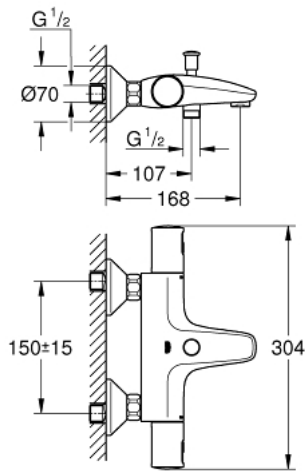

## 34 598 000 PRECISION START TERMOSTATO EXPUESTO PARA DUCHA Y TINA

### DESCRIPCIÓN DEL PRODUCTO

- Colour: Cromo
- Montaje a pared
- GROHE LongLife acabado
- GROHE TurboStat Cartucho compacto con termoelemento de cera
- GROHE SafeStop Tpe de seguridad a 38° C
- Limitador de temperatura opcional GROHE SafeStop Plus 43° C
- Desviador: ducha / tina
- Maneral graduado con GROHE EcoButton (limitador ecológico de caudal)
- Llave incorporada
- Cartucho cerámico 1/2", 180°
- Salida inferior 1/2"
- Aireador tipo mousseur
- Válvulas anti-retorno
- Filtros colectores de suciedad
- Uniones - S
- Placa metálica
- Protección de válvulas antirretorno
- GROHE QuickSpanner incluida solo con el acabado cromo

### RECAMBIOS , julio 2018 – now

- 1: Palanca (Spare part-nr. 47728000)
  - 1.1: Tapa (Spare part-nr. 6458500M)
  - 2: Anillo de fijación (Spare part-nr. 47743000)
  - 3: Termoelemento de 1/2" (Spare part-nr. 47439000)
  - 4: Montura cerámica 1/2" (Spare part-nr. 45346000)
  - 4.1: Junta tórica (Spare part-nr. 0392400M)
  - 5: Racor con Válvula anti-retorno (Spare part-nr. 47189000)
  - 5.1: Filtro colector de suciedad (Spare part-nr. 0726400M)
  - 5.2: Racor con Válvula anti-retorno (Spare part-nr. 08565000)
  - 5.3: Junta tórica (Spare part-nr. 0305500M)
  - 6: Racor en S (Spare part-nr. 12075000)
  - 6.1: Junta tórica (Spare part-nr. 0138600M)
  - 6.2: Placa (Spare part-nr. 0221000M)
  - 7: Mousseur completo (Spare part-nr. 13952000)
  - 8: Inversor (Spare part-nr. 65655000)
  - 9: Racor con Válvula anti-retorno (Spare part-nr. 08565000)
  - 10: Mando del inversor (Spare part-nr. 65648000)
  - 11: Juego de 2 prolongaciones  
para racores  
Longitud: 20 mm. (Spare part-nr. 0713000M)\*
  - 12: Cartucho GROHE TurboStat 1/2" (Spare part-nr. 47175000)\*
  - 13: Llave para desmontaje (Spare part-nr. 19332000)\*
  - 14: Llave para tuercas 3/4" (Spare part-nr. 19377000)\*
- \* Optional accessories