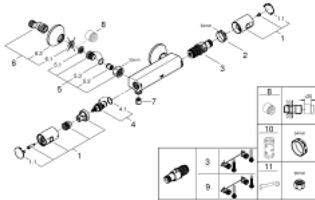

34 594 000 PRECISION START TERMOSTATO EXPUESTO PARA DUCHA

DESCRIPCIÓN DEL PRODUCTO

- Colour: Cromo
- Montaje a pared
- GROHE LongLife acabado
- GROHE TurboStat Cartucho compacto con termoelemento de cera
- GROHE SafeStop Típo de seguridad a 38° C
- Limitador de temperatura opcional GROHE SafeStop Plus 43°C
- Maneral graduado con GROHE EcoButton (limitador ecológico de caudal)
- Llave incorporada
- Cartucho cerámico 1/2", 180°
- Salida inferior 1/2"
- Válvulas anti-retorno
- Filtros colectores de suciedad
- Uniones - S
- Placa metálica
- Protección de válvulas antirretorno
- GROHE QuickSpanner incluida solo con el acabado cromo

34 594 000 PRECISION START TERMOSTATO EXPUESTO PARA DUCHA

RECAMBIOS , julio 2018 – now

- 1: Palanca (Spare part-nr. 47728000)
- 1.1: Tapa (Spare part-nr. 6458500M)
- 2: Anillo de fijación (Spare part-nr. 47743000)
- 3: Termoelemento de 1/2" (Spare part-nr. 47439000)
- 4: Montura cerámica 1/2" (Spare part-nr. 45346000)
- 4.1: Junta tórica (Spare part-nr. 0392400M)
- 5: Racor con Válvula anti-retorno (Spare part-nr. 47189000)
- 5.1: Filtro colector de suciedad (Spare part-nr. 0726400M)
- 5.2: Racor con Válvula anti-retorno (Spare part-nr. 08565000)
- 5.3: Junta tórica (Spare part-nr. 0305500M)
- 6: Racor en S (Spare part-nr. 12075000)
- 6.1: Junta tórica (Spare part-nr. 0138600M)
- 6.2: Placa (Spare part-nr. 0221000M)
- 7: Racor con Válvula anti-retorno (Spare part-nr. 08565000)
- 8: Juego de 2 prolongaciones
para racores
- Longitud: 20 mm. (Spare part-nr. 0713000M)*
- 9: Cartucho GROHE TurboStat 1/2" (Spare part-nr. 47175000)*
- 10: Llave para desmontaje (Spare part-nr. 19332000)*
- 11: Llave para tuercas 3/4" (Spare part-nr. 19377000)*