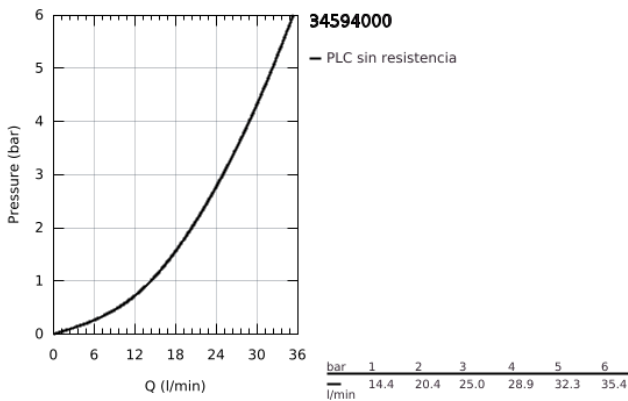

34 594 000 PRECISION START TERMOSTATO EXPUESTO PARA DUCHA

DESCRIPCIÓN DEL PRODUCTO

- Colour: Cromo
- Montaje a pared
- GROHE LongLife acabado
- GROHE TurboStat Cartucho compacto con termoelemento de cera
- GROHE SafeStop Típo de seguridad a 38° C
- Limitador de temperatura opcional GROHE SafeStop Plus 43°C
- Maneral graduado con GROHE EcoButton (limitador ecológico de caudal)
- Llave incorporada
- Cartucho cerámico 1/2", 180°
- Salida inferior 1/2"
- Válvulas anti-retorno
- Filtros colectores de suciedad
- Uniones - S
- Placa metálica
- Protección de válvulas antirretorno
- GROHE QuickSpanner incluida solo con el acabado cromo

34 594 000 PRECISION START TERMOSTATO EXPUESTO PARA DUCHA

RECAMBIOS , julio 2018 – now

- 1: Palanca (Spare part-nr. 47728000)
- 1.1: Tapa (Spare part-nr. 6458500M)
- 2: Anillo de fijación (Spare part-nr. 47743000)
- 3: Termoelemento de 1/2" (Spare part-nr. 47439000)
- 4: Montura cerámica 1/2" (Spare part-nr. 45346000)
- 4.1: Junta tórica (Spare part-nr. 0392400M)
- 5: Racor con Válvula anti-retorno (Spare part-nr. 47189000)
- 5.1: Filtro colector de suciedad (Spare part-nr. 0726400M)
- 5.2: Racor con Válvula anti-retorno (Spare part-nr. 08565000)
- 5.3: Junta tórica (Spare part-nr. 0305500M)
- 6: Racor en S (Spare part-nr. 12075000)
- 6.1: Junta tórica (Spare part-nr. 0138600M)
- 6.2: Placa (Spare part-nr. 0221000M)
- 7: Racor con Válvula anti-retorno (Spare part-nr. 08565000)
- 8: Juego de 2 prolongaciones
para racores
- Longitud: 20 mm. (Spare part-nr. 0713000M)*
- 9: Cartucho GROHE TurboStat 1/2" (Spare part-nr. 47175000)*
- 10: Llave para desmontaje (Spare part-nr. 19332000)*
- 11: Llave para tuercas 3/4" (Spare part-nr. 19377000)*