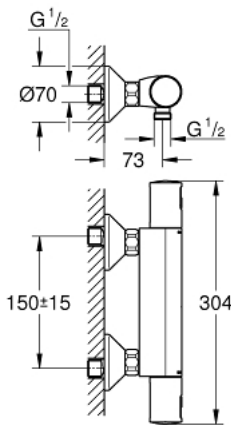

34 594 000 PRECISION START TERMOSTATO EXPUESTO PARA DUCHA

DESCRIPCIÓN DEL PRODUCTO

- Colour: Cromo
- Montaje a pared
- GROHE LongLife acabado
- GROHE TurboStat Cartucho compacto con termoelemento de cera
- GROHE SafeStop Típo de seguridad a 38° C
- Limitador de temperatura opcional GROHE SafeStop Plus 43°C
- Maneral graduado con GROHE EcoButton (limitador ecológico de caudal)
- Llave incorporada
- Cartucho cerámico 1/2", 180°
- Salida inferior 1/2"
- Válvulas anti-retorno
- Filtros colectores de suciedad
- Uniones - S
- Placa metálica
- Protección de válvulas antirretorno
- GROHE QuickSpanner incluida solo con el acabado cromo

34 594 000 PRECISION START TERMOSTATO EXPUESTO PARA DUCHA

RECAMBIOS , julio 2018 – now

- 1: Palanca (Spare part-nr. 47728000)
- 1.1: Tapa (Spare part-nr. 6458500M)
- 2: Anillo de fijación (Spare part-nr. 47743000)
- 3: Termoelemento de 1/2" (Spare part-nr. 47439000)
- 4: Montura cerámica 1/2" (Spare part-nr. 45346000)
- 4.1: Junta tórica (Spare part-nr. 0392400M)
- 5: Racor con Válvula anti-retorno (Spare part-nr. 47189000)
- 5.1: Filtro colector de suciedad (Spare part-nr. 0726400M)
- 5.2: Racor con Válvula anti-retorno (Spare part-nr. 08565000)
- 5.3: Junta tórica (Spare part-nr. 0305500M)
- 6: Racor en S (Spare part-nr. 12075000)
- 6.1: Junta tórica (Spare part-nr. 0138600M)
- 6.2: Placa (Spare part-nr. 0221000M)
- 7: Racor con Válvula anti-retorno (Spare part-nr. 08565000)
- 8: Juego de 2 prolongaciones
para racores
- Longitud: 20 mm. (Spare part-nr. 0713000M)*
- 9: Cartucho GROHE TurboStat 1/2" (Spare part-nr. 47175000)*
- 10: Llave para desmontaje (Spare part-nr. 19332000)*
- 11: Llave para tuercas 3/4" (Spare part-nr. 19377000)*