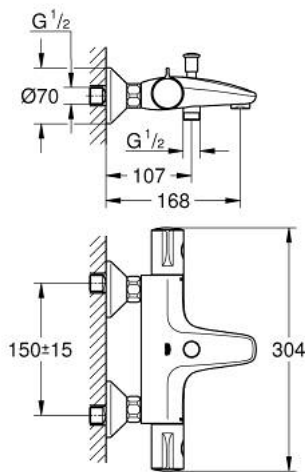

34 567 000 GROHTHERM 800 TERMOSTATO EXPUESTO PARA DUCHA Y TINA

DESCRIPCIÓN DEL PRODUCTO

- Colour: Cromo
- Montaje a pared
- GROHE LongLife acabado
- GROHE SafeStop Tope de seguridad a 38° C
- Limitador de temperatura opcional GROHE SafeStop Plus 43° C
- GROHE TurboStat Cartucho compacto con termoelemento de cera
- Llave incorporada
- Desviador: ducha / tina
- Maneral graduado con GROHE EcoButton (limitador ecológico de caudal)
- Cartucho cerámico 1/2", 180°
- Salida inferior 1/2"
- Aireador tipo mousseur
- Válvulas anti-retorno
- Filtros colectores de suciedad
- Protección de válvulas antirretorno
- Uniones - S
- Placa metálica

34 567 000 GROHTHERM 800 TERMOSTATO EXPUESTO PARA DUCHA Y TINA

RECAMBIOS , febrero 2014 – now

- 1: Volante regulador de temperatura (Spare part-nr. 47981000)
 - 2: Anillo de fijación (Spare part-nr. 47743000)
 - 3: Termoelemento de 1/2" (Spare part-nr. 47439000)
 - 4: Volante regulador de caudal (Spare part-nr. 47980000)
 - 5: Montura cerámica 1/2" (Spare part-nr. 45346000)
 - 5.1: Junta tórica (Spare part-nr. 0392400M)
 - 6: Racor con Válvula anti-retorno (Spare part-nr. 47189000)
 - 6.1: Filtro colector de suciedad (Spare part-nr. 0726400M)
 - 6.2: Racor con Válvula anti-retorno (Spare part-nr. 08565000)
 - 6.3: Junta tórica (Spare part-nr. 0305500M)
 - 7: Racor en S (Spare part-nr. 12075000)
 - 7.1: Junta tórica (Spare part-nr. 0138600M)
 - 7.2: Placa (Spare part-nr. 0221000M)
 - 8: Mousseur completo (Spare part-nr. 13952000)
 - 9: Mando del inversor (Spare part-nr. 65648000)
 - 10: Inversor (Spare part-nr. 65655000)
 - 11: Racor con Válvula anti-retorno (Spare part-nr. 08565000)
 - 12: Juego de 2 prolongaciones
para racores
Longitud: 20 mm. (Spare part-nr. 0713000M)*
 - 13: Llave para tuercas 3/4" (Spare part-nr. 19377000)*
 - 14: Llave para desmontaje (Spare part-nr. 19332000)*
 - 15: Cartucho GROHE TurboStat 1/2" (Spare part-nr. 47175000)*
- * Optional accessories