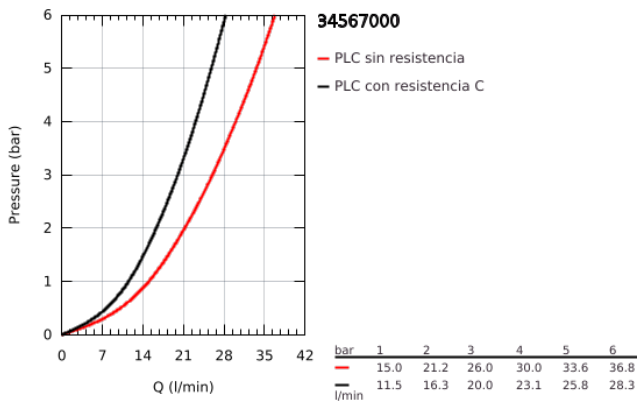

34 567 000 GROHTHERM 800 TERMOSTATO EXPUESTO PARA DUCHA Y TINA

DESCRIPCIÓN DEL PRODUCTO

- Colour: Cromo
- Montaje a pared
- GROHE LongLife acabado
- GROHE SafeStop Tope de seguridad a 38° C
- Limitador de temperatura opcional GROHE SafeStop Plus 43° C
- GROHE TurboStat Cartucho compacto con termoelemento de cera
- Llave incorporada
- Desviador: ducha / tina
- Maneral graduado con GROHE EcoButton (limitador ecológico de caudal)
- Cartucho cerámico 1/2", 180°
- Salida inferior 1/2"
- Aireador tipo mousseur
- Válvulas anti-retorno
- Filtros colectores de suciedad
- Protección de válvulas antirretorno
- Uniones - S
- Placa metálica

34 567 000 GROHTHERM 800 TERMOSTATO EXPUESTO PARA DUCHA Y TINA

RECAMBIOS , febrero 2014 – now

- 1: Volante regulador de temperatura (Spare part-nr. 47981000)
 - 2: Anillo de fijación (Spare part-nr. 47743000)
 - 3: Termoelemento de 1/2" (Spare part-nr. 47439000)
 - 4: Volante regulador de caudal (Spare part-nr. 47980000)
 - 5: Montura cerámica 1/2" (Spare part-nr. 45346000)
 - 5.1: Junta tórica (Spare part-nr. 0392400M)
 - 6: Racor con Válvula anti-retorno (Spare part-nr. 47189000)
 - 6.1: Filtro colector de suciedad (Spare part-nr. 0726400M)
 - 6.2: Racor con Válvula anti-retorno (Spare part-nr. 08565000)
 - 6.3: Junta tórica (Spare part-nr. 0305500M)
 - 7: Racor en S (Spare part-nr. 12075000)
 - 7.1: Junta tórica (Spare part-nr. 0138600M)
 - 7.2: Placa (Spare part-nr. 0221000M)
 - 8: Mousseur completo (Spare part-nr. 13952000)
 - 9: Mando del inversor (Spare part-nr. 65648000)
 - 10: Inversor (Spare part-nr. 65655000)
 - 11: Racor con Válvula anti-retorno (Spare part-nr. 08565000)
 - 12: Juego de 2 prolongaciones
para racores
Longitud: 20 mm. (Spare part-nr. 0713000M)*
 - 13: Llave para tuercas 3/4" (Spare part-nr. 19377000)*
 - 14: Llave para desmontaje (Spare part-nr. 19332000)*
 - 15: Cartucho GROHE TurboStat 1/2" (Spare part-nr. 47175000)*
- * Optional accessories