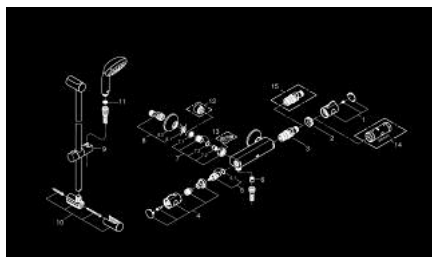

## 34 565 001 GROHTHERM 800 CONJUNTO DE DUCHA Y TERMOSTATO EXPUESTO

### DESCRIPCIÓN DEL PRODUCTO

- Colour: Cromo
- Consiste en:
- Termostato Grohtherm 800 de ducha de 1/2"
- Necesita válvula 34558000
- Set de regadera manual Tempesta II, 60 cm (27598000)

### RECAMBIOS , abril 2017 – now

- 1: Volante regulador de temperatura (Spare part-nr. 47981000)
  - 2: Anillo de fijación (Spare part-nr. 47743000)
  - 3: Termoelemento de 1/2" (Spare part-nr. 47439000)
  - 4: Volante regulador de caudal (Spare part-nr. 47980000)
  - 5: Montura cerámica 1/2" (Spare part-nr. 45346000)
  - 5.1: Junta tórica (Spare part-nr. 0392400M)
  - 6: Racor con Válvula anti-retorno (Spare part-nr. 08565000)
  - 7: Racor con Válvula anti-retorno (Spare part-nr. 47189000)
  - 7.1: Filtro colector de suciedad (Spare part-nr. 0726400M)
  - 7.2: Racor con Válvula anti-retorno (Spare part-nr. 08565000)
  - 7.3: Junta tórica (Spare part-nr. 0305500M)
  - 8: Racor en S (Spare part-nr. 12075000)
  - 8.1: Junta tórica (Spare part-nr. 0138600M)
  - 8.2: Placa (Spare part-nr. 0221000M)
  - 9: Soporte deslizante (Spare part-nr. 48099000)
  - 10: Embellecedor (Spare part-nr. 48098000)
  - 11: Filtro (Spare part-nr. 0700200M)
  - 12: Juego de 2 prolongaciones  
para racores  
Longitud: 20 mm. (Spare part-nr. 0713000M)\*
  - 13: Llave para tuercas 3/4" (Spare part-nr. 19377000)\*
  - 14: Llave para desmontaje (Spare part-nr. 19332000)\*
  - 15: Cartucho GROHE TurboStat 1/2" (Spare part-nr. 47175000)\*
- \* Optional accessories