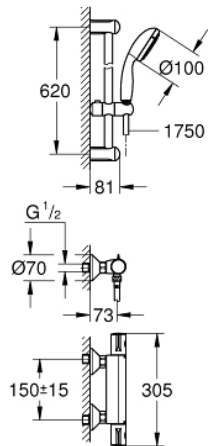

## 34 565 001 GROHTHERM 800 CONJUNTO DE DUCHA Y TERMOSTATO EXPUESTO

### DESCRIPCIÓN DEL PRODUCTO

- Colour: Cromo
- Consiste en:
- Termostato Grohtherm 800 de ducha de 1/2"
- Necesita válvula 34558000
- Set de regadera manual Tempesta II, 60 cm (27598000)

### RECAMBIOS , abril 2017 – now

- 1: Volante regulador de temperatura (Spare part-nr. 47981000)
  - 2: Anillo de fijación (Spare part-nr. 47743000)
  - 3: Termoelemento de 1/2" (Spare part-nr. 47439000)
  - 4: Volante regulador de caudal (Spare part-nr. 47980000)
  - 5: Montura cerámica 1/2" (Spare part-nr. 45346000)
  - 5.1: Junta tórica (Spare part-nr. 0392400M)
  - 6: Racor con Válvula anti-retorno (Spare part-nr. 08565000)
  - 7: Racor con Válvula anti-retorno (Spare part-nr. 47189000)
  - 7.1: Filtro colector de suciedad (Spare part-nr. 0726400M)
  - 7.2: Racor con Válvula anti-retorno (Spare part-nr. 08565000)
  - 7.3: Junta tórica (Spare part-nr. 0305500M)
  - 8: Racor en S (Spare part-nr. 12075000)
  - 8.1: Junta tórica (Spare part-nr. 0138600M)
  - 8.2: Placa (Spare part-nr. 0221000M)
  - 9: Soporte deslizante (Spare part-nr. 48099000)
  - 10: Embellecedor (Spare part-nr. 48098000)
  - 11: Filtro (Spare part-nr. 0700200M)
  - 12: Juego de 2 prolongaciones  
para racores  
Longitud: 20 mm. (Spare part-nr. 0713000M)\*
  - 13: Llave para tuercas 3/4" (Spare part-nr. 19377000)\*
  - 14: Llave para desmontaje (Spare part-nr. 19332000)\*
  - 15: Cartucho GROHE TurboStat 1/2" (Spare part-nr. 47175000)\*
- \* Optional accessories