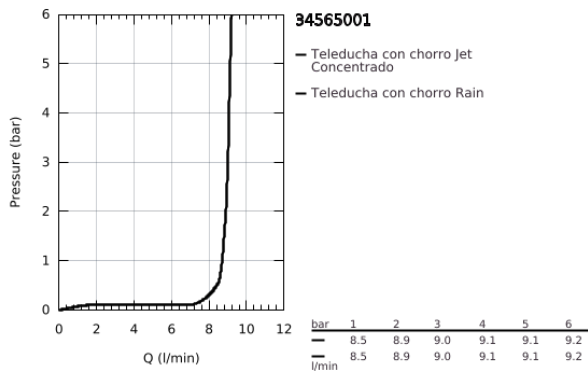

## 34 565 001 GROHTHERM 800 CONJUNTO DE DUCHA Y TERMOSTATO EXPUESTO

### DESCRIPCIÓN DEL PRODUCTO

- Colour: Cromo
- Consiste en:
- Termostato Grohtherm 800 de ducha de 1/2"
- Necesita válvula 34558000
- Set de regadera manual Tempesta II, 60 cm (27598000)

### RECAMBIOS , abril 2017 – now

- 1: Volante regulador de temperatura (Spare part-nr. 47981000)
  - 2: Anillo de fijación (Spare part-nr. 47743000)
  - 3: Termoelemento de 1/2" (Spare part-nr. 47439000)
  - 4: Volante regulador de caudal (Spare part-nr. 47980000)
  - 5: Montura cerámica 1/2" (Spare part-nr. 45346000)
  - 5.1: Junta tórica (Spare part-nr. 0392400M)
  - 6: Racor con Válvula anti-retorno (Spare part-nr. 08565000)
  - 7: Racor con Válvula anti-retorno (Spare part-nr. 47189000)
  - 7.1: Filtro colector de suciedad (Spare part-nr. 0726400M)
  - 7.2: Racor con Válvula anti-retorno (Spare part-nr. 08565000)
  - 7.3: Junta tórica (Spare part-nr. 0305500M)
  - 8: Racor en S (Spare part-nr. 12075000)
  - 8.1: Junta tórica (Spare part-nr. 0138600M)
  - 8.2: Placa (Spare part-nr. 0221000M)
  - 9: Soporte deslizante (Spare part-nr. 48099000)
  - 10: Embellecedor (Spare part-nr. 48098000)
  - 11: Filtro (Spare part-nr. 0700200M)
  - 12: Juego de 2 prolongaciones  
para racores  
Longitud: 20 mm. (Spare part-nr. 0713000M)\*
  - 13: Llave para tuercas 3/4" (Spare part-nr. 19377000)\*
  - 14: Llave para desmontaje (Spare part-nr. 19332000)\*
  - 15: Cartucho GROHE TurboStat 1/2" (Spare part-nr. 47175000)\*
- \* Optional accessories