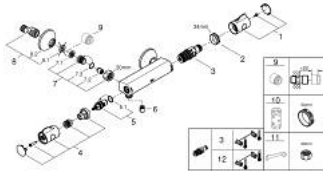

34 558 000 GROHTHERM 800 TERMOSTATO EXPUESTO PARA DUCHA

DESCRIPCIÓN DEL PRODUCTO

- Colour: Cromo
- Montaje a pared
- GROHE LongLife acabado
- GROHE SafeStop Tope de seguridad a 38° C
- Limitador de temperatura opcional GROHE SafeStop Plus 43°C
- GROHE TurboStat Cartucho compacto con termoelemento de cera
- Llave incorporada
- Maneral graduado con GROHE EcoButton (limitador ecológico de caudal)
- Cartucho cerámico 1/2", 180°
- Salida inferior 1/2"
- Filtros colectores de suciedad
- Válvulas anti-retorno
- Protección de válvulas antirretorno
- Uniones - S
- Placa metálica

34 558 000 GROHTHERM 800 TERMOSTATO EXPUESTO PARA DUCHA

RECAMBIOS , febrero 2014 – now

- 1: Volante regulador de temperatura (Spare part-nr. 47981000)
 - 2: Anillo de fijación (Spare part-nr. 47743000)
 - 3: Termoelemento de 1/2" (Spare part-nr. 47439000)
 - 4: Volante regulador de caudal (Spare part-nr. 47980000)
 - 5: Montura cerámica 1/2" (Spare part-nr. 45346000)
 - 5.1: Junta tórica (Spare part-nr. 0392400M)
 - 6: Racor con Válvula anti-retorno (Spare part-nr. 08565000)
 - 7: Racor con Válvula anti-retorno (Spare part-nr. 47189000)
 - 7.1: Filtro colector de suciedad (Spare part-nr. 0726400M)
 - 7.2: Racor con Válvula anti-retorno (Spare part-nr. 08565000)
 - 7.3: Junta tórica (Spare part-nr. 0305500M)
 - 8: Racor en S (Spare part-nr. 12075000)
 - 8.1: Junta tórica (Spare part-nr. 0138600M)
 - 8.2: Placa (Spare part-nr. 0221000M)
 - 9: Juego de 2 prolongaciones
para racores
Longitud: 20 mm. (Spare part-nr. 0713000M)*
 - 10: Llave para desmontaje (Spare part-nr. 19332000)*
 - 11: Llave para tuercas 3/4" (Spare part-nr. 19377000)*
 - 12: Cartucho GROHE TurboStat 1/2" (Spare part-nr. 47175000)*
- * Optional accessories