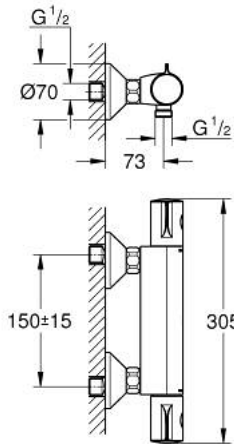

34 558 000 GROHTHERM 800 TERMOSTATO EXPUESTO PARA DUCHA

DESCRIPCIÓN DEL PRODUCTO

- Colour: Cromo
- Montaje a pared
- GROHE LongLife acabado
- GROHE SafeStop Tope de seguridad a 38° C
- Limitador de temperatura opcional GROHE SafeStop Plus 43°C
- GROHE TurboStat Cartucho compacto con termoelemento de cera
- Llave incorporada
- Mando graduado
- Botón FlowControl Button integrado (botón de ahorro de agua)
- Botón
- Cartucho cerámico 1/2", 180°
- Salida inferior 1/2"
- Filtros colectores de suciedad
- Válvulas anti-retorno
- Protección de válvulas antirretorno
- Uniones - S
- Placa metálica

34 558 000 GROHTHERM 800 TERMOSTATO EXPUESTO PARA DUCHA

RECAMBIOS , febrero 2014 – now

- 1: Volante regulador de temperatura (Spare part-nr. 47981000)
- 2: Anillo de fijación (Spare part-nr. 47743000)
- 3: Termoelemento de 1/2" (Spare part-nr. 47439000)
- 4: Volante regulador de caudal (Spare part-nr. 47980000)
- 5: Montura cerámica 1/2" (Spare part-nr. 45346000)
- 5.1: Junta tórica (Spare part-nr. 0392400M)
- 6: Racor con Válvula anti-retorno (Spare part-nr. 08565000)
- 7: Racor con Válvula anti-retorno (Spare part-nr. 47189000)
- 7.1: Filtro colector de suciedad (Spare part-nr. 0726400M)
- 7.2: Racor con Válvula anti-retorno (Spare part-nr. 08565000)
- 7.3: Junta tórica (Spare part-nr. 0305500M)
- 8: Racor en S (Spare part-nr. 12075000)
- 8.1: Junta tórica (Spare part-nr. 0138600M)
- 8.2: Placa (Spare part-nr. 0221000M)
- 9: Juego de 2 prolongaciones
para racores
Longitud: 20 mm. (Spare part-nr. 0713000M)*
- 10: Llave para desmontaje (Spare part-nr. 19332000)*
- 11: Llave para tuercas 3/4" (Spare part-nr. 19377000)*
- 12: Cartucho GROHE TurboStat 1/2" (Spare part-nr. 47175000)*