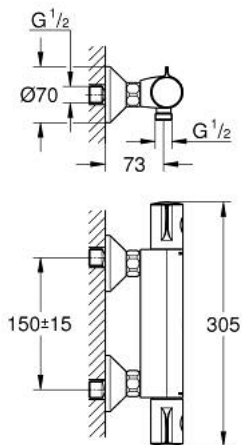

34 558 000 GROHTHERM 800 TERMOSTATO EXPUESTO PARA DUCHA

DESCRIPCIÓN DEL PRODUCTO

- Colour: Cromo
- Montaje a pared
- GROHE LongLife acabado
- GROHE SafeStop Tope de seguridad a 38° C
- Limitador de temperatura opcional GROHE SafeStop Plus 43°C
- GROHE TurboStat Cartucho compacto con termoelemento de cera
- Llave incorporada
- Maneral graduado con GROHE EcoButton (limitador ecológico de caudal)
- Cartucho cerámico 1/2", 180°
- Salida inferior 1/2"
- Filtros colectores de suciedad
- Válvulas anti-retorno
- Protección de válvulas antirretorno
- Uniones - S
- Placa metálica

34 558 000 GROHTHERM 800 TERMOSTATO EXPUESTO PARA DUCHA

RECAMBIOS , febrero 2014 – now

- 1: Volante regulador de temperatura (Spare part-nr. 47981000)
 - 2: Anillo de fijación (Spare part-nr. 47743000)
 - 3: Termoelemento de 1/2" (Spare part-nr. 47439000)
 - 4: Volante regulador de caudal (Spare part-nr. 47980000)
 - 5: Montura cerámica 1/2" (Spare part-nr. 45346000)
 - 5.1: Junta tórica (Spare part-nr. 0392400M)
 - 6: Racor con Válvula anti-retorno (Spare part-nr. 08565000)
 - 7: Racor con Válvula anti-retorno (Spare part-nr. 47189000)
 - 7.1: Filtro colector de suciedad (Spare part-nr. 0726400M)
 - 7.2: Racor con Válvula anti-retorno (Spare part-nr. 08565000)
 - 7.3: Junta tórica (Spare part-nr. 0305500M)
 - 8: Racor en S (Spare part-nr. 12075000)
 - 8.1: Junta tórica (Spare part-nr. 0138600M)
 - 8.2: Placa (Spare part-nr. 0221000M)
 - 9: Juego de 2 prolongaciones
para racores
Longitud: 20 mm. (Spare part-nr. 0713000M)*
 - 10: Llave para desmontaje (Spare part-nr. 19332000)*
 - 11: Llave para tuercas 3/4" (Spare part-nr. 19377000)*
 - 12: Cartucho GROHE TurboStat 1/2" (Spare part-nr. 47175000)*
- * Optional accessories