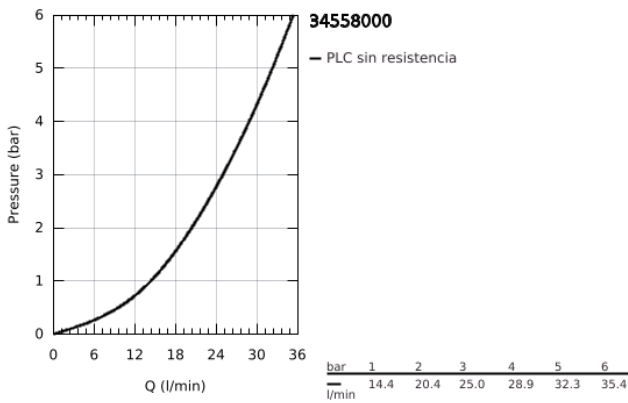

34 558 000 GROHTHERM 800 TERMOSTATO EXPUESTO PARA DUCHA

DESCRIPCIÓN DEL PRODUCTO

- Colour: Cromo
- Montaje a pared
- GROHE LongLife acabado
- GROHE SafeStop Tope de seguridad a 38° C
- Limitador de temperatura opcional GROHE SafeStop Plus 43°C
- GROHE TurboStat Cartucho compacto con termoelemento de cera
- Llave incorporada
- Mando graduado
- Botón FlowControl Button integrado (botón de ahorro de agua)
- Botón
- Cartucho cerámico 1/2", 180°
- Salida inferior 1/2"
- Filtros colectores de suciedad
- Válvulas anti-retorno
- Protección de válvulas antirretorno
- Uniones - S
- Placa metálica

34 558 000 GROHTHERM 800 TERMOSTATO EXPUESTO PARA DUCHA

RECAMBIOS , febrero 2014 – now

- 1: Volante regulador de temperatura (Spare part-nr. 47981000)
- 2: Anillo de fijación (Spare part-nr. 47743000)
- 3: Termoelemento de 1/2" (Spare part-nr. 47439000)
- 4: Volante regulador de caudal (Spare part-nr. 47980000)
- 5: Montura cerámica 1/2" (Spare part-nr. 45346000)
- 5.1: Junta tórica (Spare part-nr. 0392400M)
- 6: Racor con Válvula anti-retorno (Spare part-nr. 08565000)
- 7: Racor con Válvula anti-retorno (Spare part-nr. 47189000)
- 7.1: Filtro colector de suciedad (Spare part-nr. 0726400M)
- 7.2: Racor con Válvula anti-retorno (Spare part-nr. 08565000)
- 7.3: Junta tórica (Spare part-nr. 0305500M)
- 8: Racor en S (Spare part-nr. 12075000)
- 8.1: Junta tórica (Spare part-nr. 0138600M)
- 8.2: Placa (Spare part-nr. 0221000M)
- 9: Juego de 2 prolongaciones
para racores
Longitud: 20 mm. (Spare part-nr. 0713000M)*
- 10: Llave para desmontaje (Spare part-nr. 19332000)*
- 11: Llave para tuercas 3/4" (Spare part-nr. 19377000)*
- 12: Cartucho GROHE TurboStat 1/2" (Spare part-nr. 47175000)*