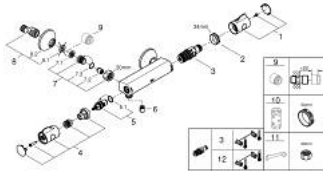

34 558 000 GROHTHERM 800 TERMOSTATO EXPUESTO PARA DUCHA

DESCRIPCIÓN DEL PRODUCTO

- Colour: Cromo
- Montaje a pared
- GROHE LongLife acabado
- GROHE SafeStop Tope de seguridad a 38° C
- Limitador de temperatura opcional GROHE SafeStop Plus 43°C
- GROHE TurboStat Cartucho compacto con termoelemento de cera
- Llave incorporada
- Mando graduado
- Botón FlowControl Button integrado (botón de ahorro de agua)
- Botón
- Cartucho cerámico 1/2", 180°
- Salida inferior 1/2"
- Filtros colectores de suciedad
- Válvulas anti-retorno
- Protección de válvulas antirretorno
- Uniones - S
- Placa metálica

34 558 000 GROHTHERM 800 TERMOSTATO EXPUESTO PARA DUCHA

RECAMBIOS , febrero 2014 – now

- 1: Volante regulador de temperatura (Spare part-nr. 47981000)
- 2: Anillo de fijación (Spare part-nr. 47743000)
- 3: Termoelemento de 1/2" (Spare part-nr. 47439000)
- 4: Volante regulador de caudal (Spare part-nr. 47980000)
- 5: Montura cerámica 1/2" (Spare part-nr. 45346000)
- 5.1: Junta tórica (Spare part-nr. 0392400M)
- 6: Racor con Válvula anti-retorno (Spare part-nr. 08565000)
- 7: Racor con Válvula anti-retorno (Spare part-nr. 47189000)
- 7.1: Filtro colector de suciedad (Spare part-nr. 0726400M)
- 7.2: Racor con Válvula anti-retorno (Spare part-nr. 08565000)
- 7.3: Junta tórica (Spare part-nr. 0305500M)
- 8: Racor en S (Spare part-nr. 12075000)
- 8.1: Junta tórica (Spare part-nr. 0138600M)
- 8.2: Placa (Spare part-nr. 0221000M)
- 9: Juego de 2 prolongaciones
para racores
Longitud: 20 mm. (Spare part-nr. 0713000M)*
- 10: Llave para desmontaje (Spare part-nr. 19332000)*
- 11: Llave para tuercas 3/4" (Spare part-nr. 19377000)*
- 12: Cartucho GROHE TurboStat 1/2" (Spare part-nr. 47175000)*