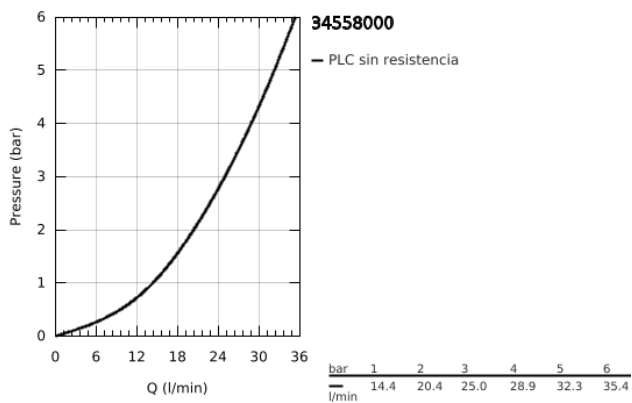

34 558 000 GROHTHERM 800 TERMOSTATO EXPUESTO PARA DUCHA

DESCRIPCIÓN DEL PRODUCTO

- Colour: Cromo
- Montaje a pared
- GROHE LongLife acabado
- GROHE SafeStop Tope de seguridad a 38° C
- Limitador de temperatura opcional GROHE SafeStop Plus 43°C
- GROHE TurboStat Cartucho compacto con termoelemento de cera
- Llave incorporada
- Maneral graduado con GROHE EcoButton (limitador ecológico de caudal)
- Cartucho cerámico 1/2", 180°
- Salida inferior 1/2"
- Filtros colectores de suciedad
- Válvulas anti-retorno
- Protección de válvulas antirretorno
- Uniones - S
- Placa metálica

34 558 000 GROHTHERM 800 TERMOSTATO EXPUESTO PARA DUCHA

RECAMBIOS , febrero 2014 – now

- 1: Volante regulador de temperatura (Spare part-nr. 47981000)
 - 2: Anillo de fijación (Spare part-nr. 47743000)
 - 3: Termoelemento de 1/2" (Spare part-nr. 47439000)
 - 4: Volante regulador de caudal (Spare part-nr. 47980000)
 - 5: Montura cerámica 1/2" (Spare part-nr. 45346000)
 - 5.1: Junta tórica (Spare part-nr. 0392400M)
 - 6: Racor con Válvula anti-retorno (Spare part-nr. 08565000)
 - 7: Racor con Válvula anti-retorno (Spare part-nr. 47189000)
 - 7.1: Filtro colector de suciedad (Spare part-nr. 0726400M)
 - 7.2: Racor con Válvula anti-retorno (Spare part-nr. 08565000)
 - 7.3: Junta tórica (Spare part-nr. 0305500M)
 - 8: Racor en S (Spare part-nr. 12075000)
 - 8.1: Junta tórica (Spare part-nr. 0138600M)
 - 8.2: Placa (Spare part-nr. 0221000M)
 - 9: Juego de 2 prolongaciones
para racores
Longitud: 20 mm. (Spare part-nr. 0713000M)*
 - 10: Llave para desmontaje (Spare part-nr. 19332000)*
 - 11: Llave para tuercas 3/4" (Spare part-nr. 19377000)*
 - 12: Cartucho GROHE TurboStat 1/2" (Spare part-nr. 47175000)*
- * Optional accessories