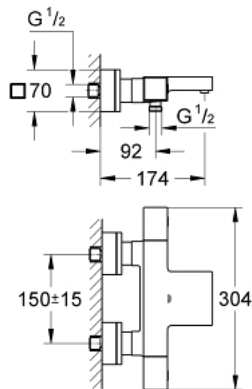

### DESCRIPCIÓN DEL PRODUCTO

- Colour: Cromo
- Montaje a pared
- GROHE LongLife acabado
- GROHE SafeStop Tope de seguridad a 38° C
- Limitador de temperatura opcional GROHE SafeStop Plus 43°C
- GROHE TurboStat Cartucho compacto con termoelemento de cera
- Llave incorporada
- GROHE AquaDimmer con multifuncion:
- FlowControl Button (limitador de caudal)
- Regulador de caudal
- Inversor: baño/ducha
- Salida inferior 1/2"
- Tamaño XL cascada
- Reductor de caudal
- Válvulas anti-retorno
- Filtros colectores de suciedad
- Protección de válvulas antirretorno
- Uniones - S

### RECAMBIOS , enero 2013 – now

- 1: Volante regulador de caudal (Spare part-nr. 47960000)
  - 1.1: Tapa (Spare part-nr. 4795900M)
  - 2: Anillo de tope (Spare part-nr. 47922000)
  - 3: Aquadimmer (Spare part-nr. 47364000)
  - 4: Paso del agua (Spare part-nr. 47887000)
  - 5: Volante regulador de temperatura (Spare part-nr. 47958000)
  - 5.1: Tapa (Spare part-nr. 4795900M)
  - 6: Anillo de fijación (Spare part-nr. 47743000)
  - 7: Termoelemento de 1/2" (Spare part-nr. 47439000)
  - 8: Racor con Válvula anti-retorno (Spare part-nr. 47189000)
  - 8.1: Filtro colector de suciedad (Spare part-nr. 0726400M)
  - 8.2: Racor con Válvula anti-retorno (Spare part-nr. 08565000)
  - 8.3: Junta tórica (Spare part-nr. 0305500M)
  - 9: Racor en S (Spare part-nr. 47824000)
  - 10: Paso del agua (Spare part-nr. 47924000)
  - 11: Prolongación 30 mm. (Spare part-nr. 46238000)\*
  - 12: Llave para desmontaje (Spare part-nr. 19332000)\*
  - 13: Cartucho GROHE TurboStat 1/2" (Spare part-nr. 47175000)\*
  - 14: Llave para tuercas 3/4" (Spare part-nr. 19377000)\*
- \* Optional accessories