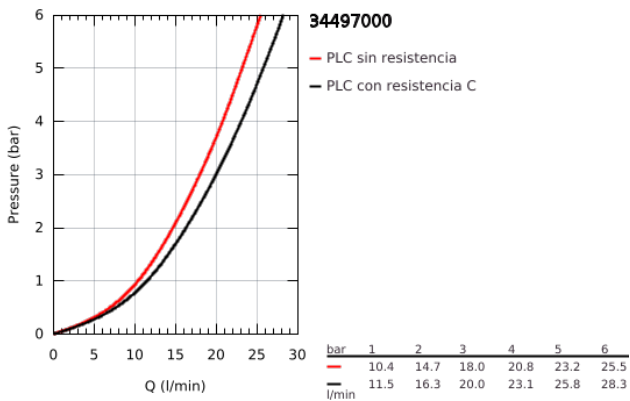

## 34 497 000 GROHTHERM CUBE TERMOSTATO EXPUESTO PARA DUCHA Y TINA

### DESCRIPCIÓN DEL PRODUCTO

- Colour: Cromo
- Montaje a pared
- GROHE LongLife acabado
- GROHE SafeStop Tope de seguridad a 38° C
- Limitador de temperatura opcional GROHE SafeStop Plus 43°C
- GROHE TurboStat Cartucho compacto con termoelemento de cera
- Llave incorporada
- GROHE AquaDimmer con multifuncion:
- FlowControl Button (limitador de caudal)
- Regulador de caudal
- Inversor: baño/ducha
- Salida inferior 1/2"
- Tamaño XL cascada
- Reductor de caudal
- Válvulas anti-retorno
- Filtros colectores de suciedad
- Protección de válvulas antirretorno
- Uniones - S