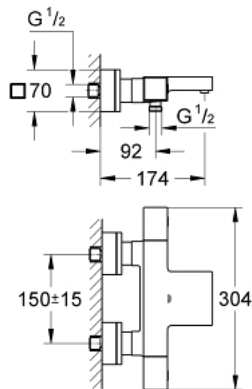

34 497 000 GROHTHERM CUBE TERMOSTATO EXPUESTO PARA DUCHA Y TINA

DESCRIPCIÓN DEL PRODUCTO

- Colour: Cromo
- Montaje a pared
- GROHE LongLife acabado
- GROHE SafeStop Tope de seguridad a 38° C
- Limitador de temperatura opcional GROHE SafeStop Plus 43°C
- GROHE TurboStat Cartucho compacto con termoelemento de cera
- Llave incorporada
- GROHE AquaDimmer con multifuncion:
- GROHE EcoButton (limitador ecológico de caudal)
- Regulador de caudal
- Inversor: baño/ducha
- Salida inferior 1/2"
- Tamaño XL cascada
- Reductor de caudal
- Válvulas anti-retorno
- Filtros colectores de suciedad
- Protección de válvulas antirretorno
- Uniones - S

34 497 000 GROHTHERM CUBE TERMOSTATO EXPUESTO PARA DUCHA Y TINA

RECAMBIOS , enero 2013 – now

- 1: Volante regulador de caudal (Spare part-nr. 47960000)
- 1.1: Tapa (Spare part-nr. 4795900M)
- 2: Anillo de tope (Spare part-nr. 47922000)
- 3: Aquadimmer (Spare part-nr. 47364000)
- 4: Paso del agua (Spare part-nr. 47887000)
- 5: Volante regulador de temperatura (Spare part-nr. 47958000)
- 5.1: Tapa (Spare part-nr. 4795900M)
- 6: Anillo de fijación (Spare part-nr. 47743000)
- 7: Termoelemento de 1/2" (Spare part-nr. 47439000)
- 8: Racor con Válvula anti-retorno (Spare part-nr. 47189000)
- 8.1: Filtro colector de suciedad (Spare part-nr. 0726400M)
- 8.2: Racor con Válvula anti-retorno (Spare part-nr. 08565000)
- 8.3: Junta tórica (Spare part-nr. 0305500M)
- 9: Racor en S (Spare part-nr. 47824000)
- 10: Paso del agua (Spare part-nr. 47924000)
- 11: Prolongación 30 mm. (Spare part-nr. 46238000)*
- 12: Llave para desmontaje (Spare part-nr. 19332000)*
- 13: Cartucho GROHE TurboStat 1/2" (Spare part-nr. 47175000)*
- 14: Llave para tuercas 3/4" (Spare part-nr. 19377000)*