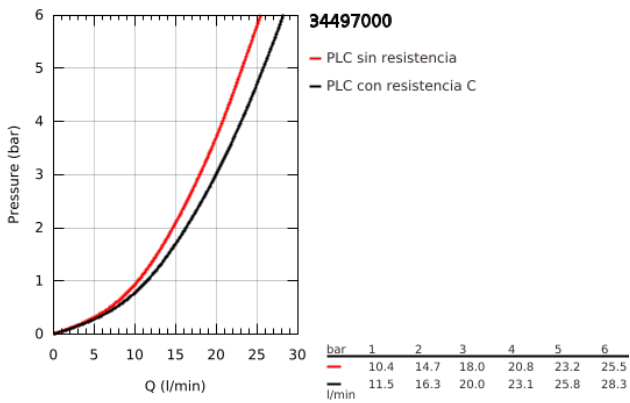

34 497 000 GROHTHERM CUBE TERMOSTATO EXPUESTO PARA DUCHA Y TINA

DESCRIPCIÓN DEL PRODUCTO

- Colour: Cromo
- Montaje a pared
- GROHE LongLife acabado
- GROHE SafeStop Tope de seguridad a 38° C
- Limitador de temperatura opcional GROHE SafeStop Plus 43°C
- GROHE TurboStat Cartucho compacto con termoelemento de cera
- Llave incorporada
- GROHE AquaDimmer con multifuncion:
- GROHE EcoButton (limitador ecológico de caudal)
- Regulador de caudal
- Inversor: baño/ducha
- Salida inferior 1/2"
- Tamaño XL cascada
- Reductor de caudal
- Válvulas anti-retorno
- Filtros colectores de suciedad
- Protección de válvulas antirretorno
- Uniones - S

34 497 000 GROHTHERM CUBE TERMOSTATO EXPUESTO PARA DUCHA Y TINA

RECAMBIOS , enero 2013 – now

- 1: Volante regulador de caudal (Spare part-nr. 47960000)
- 1.1: Tapa (Spare part-nr. 4795900M)
- 2: Anillo de tope (Spare part-nr. 47922000)
- 3: Aquadimmer (Spare part-nr. 47364000)
- 4: Paso del agua (Spare part-nr. 47887000)
- 5: Volante regulador de temperatura (Spare part-nr. 47958000)
- 5.1: Tapa (Spare part-nr. 4795900M)
- 6: Anillo de fijación (Spare part-nr. 47743000)
- 7: Termoelemento de 1/2" (Spare part-nr. 47439000)
- 8: Racor con Válvula anti-retorno (Spare part-nr. 47189000)
- 8.1: Filtro colector de suciedad (Spare part-nr. 0726400M)
- 8.2: Racor con Válvula anti-retorno (Spare part-nr. 08565000)
- 8.3: Junta tórica (Spare part-nr. 0305500M)
- 9: Racor en S (Spare part-nr. 47824000)
- 10: Paso del agua (Spare part-nr. 47924000)
- 11: Prolongación 30 mm. (Spare part-nr. 46238000)*
- 12: Llave para desmontaje (Spare part-nr. 19332000)*
- 13: Cartucho GROHE TurboStat 1/2" (Spare part-nr. 47175000)*
- 14: Llave para tuercas 3/4" (Spare part-nr. 19377000)*