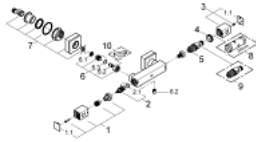

### DESCRIPCIÓN DEL PRODUCTO

- Colour: Cromo
- Montaje a pared
- GROHE LongLife acabado
- GROHE SafeStop Tope de seguridad a 38° C
- Limitador de temperatura opcional GROHE SafeStop Plus 43° C
- GROHE TurboStat Cartucho compacto con termoelemento de cera
- Llave incorporada
- Maneral graduado con FlowControl Button (limitador de caudal)
- Cartucho cerámico 1/2", 180°
- Salida inferior 1/2"
- Válvulas anti-retorno
- Filtros colectores de suciedad
- Protección de válvulas antirretorno
- Uniones - S

### RECAMBIOS , enero 2013 – now

- 1: Volante regulador de caudal (Spare part-nr. 47964000)
- 1.1: Tapa (Spare part-nr. 4795900M)
- 2: Montura cerámica 1/2" (Spare part-nr. 45346000)
- 2.1: Junta tórica (Spare part-nr. 0392400M)
- 3: Volante regulador de temperatura (Spare part-nr. 47958000)
- 3.1: Tapa (Spare part-nr. 4795900M)
- 4: Anillo de fijación (Spare part-nr. 47743000)
- 5: Termoelemento de 1/2" (Spare part-nr. 47439000)
- 6: Racor con Válvula anti-retorno (Spare part-nr. 47189000)
- 6.1: Filtro colector de suciedad (Spare part-nr. 0726400M)
- 6.2: Racor con Válvula anti-retorno (Spare part-nr. 08565000)
- 6.3: Junta tórica (Spare part-nr. 0305500M)
- 7: Racor en S (Spare part-nr. 47824000)
- 8: Llave para desmontaje (Spare part-nr. 19332000)\*
- 9: Cartucho GROHE TurboStat 1/2" (Spare part-nr. 47175000)\*
- 10: Llave para tuercas 3/4" (Spare part-nr. 19377000)\*