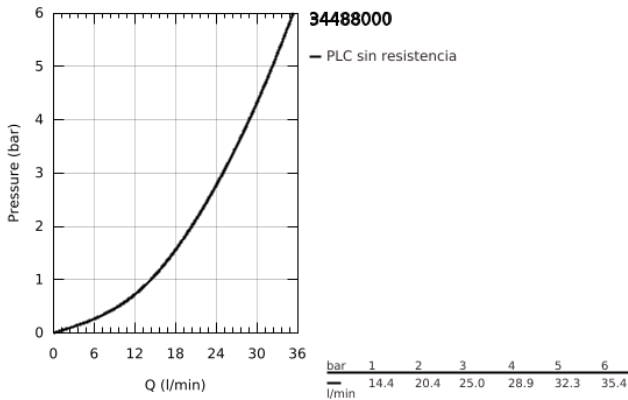

## 34 488 000 GROHTHERM CUBE TERMOSTATO EXPUESTO PARA DUCHA

### DESCRIPCIÓN DEL PRODUCTO

- Colour: Cromo
- Montaje a pared
- GROHE LongLife acabado
- GROHE SafeStop Tope de seguridad a 38° C
- Limitador de temperatura opcional GROHE SafeStop Plus 43° C
- GROHE TurboStat Cartucho compacto con termoelemento de cera
- Llave incorporada
- Maneral graduado con FlowControl Button (limitador de caudal)
- Cartucho cerámico 1/2", 180°
- Salida inferior 1/2"
- Válvulas anti-retorno
- Filtros colectores de suciedad
- Protección de válvulas antirretorno
- Uniones - S

### RECAMBIOS , enero 2013 – now

- 1: Volante regulador de caudal (Spare part-nr. 47964000)
- 1.1: Tapa (Spare part-nr. 4795900M)
- 2: Montura cerámica 1/2" (Spare part-nr. 45346000)
- 2.1: Junta tórica (Spare part-nr. 0392400M)
- 3: Volante regulador de temperatura (Spare part-nr. 47958000)
- 3.1: Tapa (Spare part-nr. 4795900M)
- 4: Anillo de fijación (Spare part-nr. 47743000)
- 5: Termoelemento de 1/2" (Spare part-nr. 47439000)
- 6: Racor con Válvula anti-retorno (Spare part-nr. 47189000)
- 6.1: Filtro colector de suciedad (Spare part-nr. 0726400M)
- 6.2: Racor con Válvula anti-retorno (Spare part-nr. 08565000)
- 6.3: Junta tórica (Spare part-nr. 0305500M)
- 7: Racor en S (Spare part-nr. 47824000)
- 8: Llave para desmontaje (Spare part-nr. 19332000)\*
- 9: Cartucho GROHE TurboStat 1/2" (Spare part-nr. 47175000)\*
- 10: Llave para tuercas 3/4" (Spare part-nr. 19377000)\*