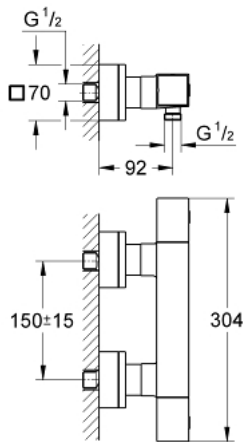

34 488 000 GROHTHERM CUBE TERMOSTATO EXPUESTO PARA DUCHA

DESCRIPCIÓN DEL PRODUCTO

- Colour: Cromo
- Montaje a pared
- GROHE LongLife acabado
- GROHE SafeStop Tope de seguridad a 38° C
- Limitador de temperatura opcional GROHE SafeStop Plus 43°C
- GROHE TurboStat Cartucho compacto con termoelemento de cera
- Llave incorporada
- Maneral graduado con GROHE EcoButton (limitador ecológico de caudal)
- Cartucho cerámico 1/2", 180°
- Salida inferior 1/2"
- Válvulas anti-retorno
- Filtros colectores de suciedad
- Protección de válvulas antirretorno
- Uniones - S

34 488 000 GROHTHERM CUBE TERMOSTATO EXPUESTO PARA DUCHA

RECAMBIOS , enero 2013 – now

- 1: Volante regulador de caudal (Spare part-nr. 47964000)
- 1.1: Tapa (Spare part-nr. 4795900M)
- 2: Montura cerámica 1/2" (Spare part-nr. 45346000)
- 2.1: Junta tórica (Spare part-nr. 0392400M)
- 3: Volante regulador de temperatura (Spare part-nr. 47958000)
- 3.1: Tapa (Spare part-nr. 4795900M)
- 4: Anillo de fijación (Spare part-nr. 47743000)
- 5: Termoelemento de 1/2" (Spare part-nr. 47439000)
- 6: Racor con Válvula anti-retorno (Spare part-nr. 47189000)
- 6.1: Filtro colector de suciedad (Spare part-nr. 0726400M)
- 6.2: Racor con Válvula anti-retorno (Spare part-nr. 08565000)
- 6.3: Junta tórica (Spare part-nr. 0305500M)
- 7: Racor en S (Spare part-nr. 47824000)
- 8: Llave para desmontaje (Spare part-nr. 19332000)*
- 9: Cartucho GROHE TurboStat 1/2" (Spare part-nr. 47175000)*
- 10: Llave para tuercas 3/4" (Spare part-nr. 19377000)*