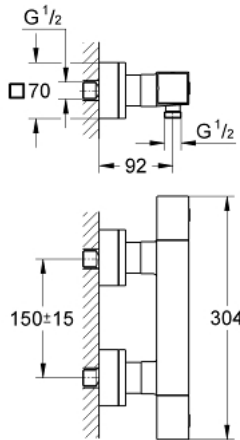

### DESCRIPCIÓN DEL PRODUCTO

- Colour: Cromo
- Montaje a pared
- GROHE LongLife acabado
- GROHE SafeStop Tope de seguridad a 38° C
- Limitador de temperatura opcional GROHE SafeStop Plus 43° C
- GROHE TurboStat Cartucho compacto con termoelemento de cera
- Llave incorporada
- Maneral graduado con FlowControl Button (limitador de caudal)
- Cartucho cerámico 1/2", 180°
- Salida inferior 1/2"
- Válvulas anti-retorno
- Filtros colectores de suciedad
- Protección de válvulas antirretorno
- Uniones - S

### RECAMBIOS , enero 2013 – now

- 1: Volante regulador de caudal (Spare part-nr. 47964000)
- 1.1: Tapa (Spare part-nr. 4795900M)
- 2: Montura cerámica 1/2" (Spare part-nr. 45346000)
- 2.1: Junta tórica (Spare part-nr. 0392400M)
- 3: Volante regulador de temperatura (Spare part-nr. 47958000)
- 3.1: Tapa (Spare part-nr. 4795900M)
- 4: Anillo de fijación (Spare part-nr. 47743000)
- 5: Termoelemento de 1/2" (Spare part-nr. 47439000)
- 6: Racor con Válvula anti-retorno (Spare part-nr. 47189000)
- 6.1: Filtro colector de suciedad (Spare part-nr. 0726400M)
- 6.2: Racor con Válvula anti-retorno (Spare part-nr. 08565000)
- 6.3: Junta tórica (Spare part-nr. 0305500M)
- 7: Racor en S (Spare part-nr. 47824000)
- 8: Llave para desmontaje (Spare part-nr. 19332000)\*
- 9: Cartucho GROHE TurboStat 1/2" (Spare part-nr. 47175000)\*
- 10: Llave para tuercas 3/4" (Spare part-nr. 19377000)\*