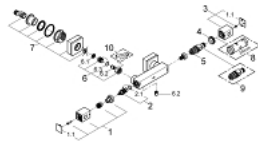

34 488 000 GROHTHERM CUBE TERMOSTATO EXPUESTO PARA DUCHA

DESCRIPCIÓN DEL PRODUCTO

- Colour: Cromo
- Montaje a pared
- GROHE LongLife acabado
- GROHE SafeStop Tope de seguridad a 38° C
- Limitador de temperatura opcional GROHE SafeStop Plus 43°C
- GROHE TurboStat Cartucho compacto con termoelemento de cera
- Llave incorporada
- Maneral graduado con GROHE EcoButton (limitador ecológico de caudal)
- Cartucho cerámico 1/2", 180°
- Salida inferior 1/2"
- Válvulas anti-retorno
- Filtros colectores de suciedad
- Protección de válvulas antirretorno
- Uniones - S

34 488 000 GROHTHERM CUBE TERMOSTATO EXPUESTO PARA DUCHA

RECAMBIOS , enero 2013 – now

- 1: Volante regulador de caudal (Spare part-nr. 47964000)
- 1.1: Tapa (Spare part-nr. 4795900M)
- 2: Montura cerámica 1/2" (Spare part-nr. 45346000)
- 2.1: Junta tórica (Spare part-nr. 0392400M)
- 3: Volante regulador de temperatura (Spare part-nr. 47958000)
- 3.1: Tapa (Spare part-nr. 4795900M)
- 4: Anillo de fijación (Spare part-nr. 47743000)
- 5: Termoelemento de 1/2" (Spare part-nr. 47439000)
- 6: Racor con Válvula anti-retorno (Spare part-nr. 47189000)
- 6.1: Filtro colector de suciedad (Spare part-nr. 0726400M)
- 6.2: Racor con Válvula anti-retorno (Spare part-nr. 08565000)
- 6.3: Junta tórica (Spare part-nr. 0305500M)
- 7: Racor en S (Spare part-nr. 47824000)
- 8: Llave para desmontaje (Spare part-nr. 19332000)*
- 9: Cartucho GROHE TurboStat 1/2" (Spare part-nr. 47175000)*
- 10: Llave para tuercas 3/4" (Spare part-nr. 19377000)*