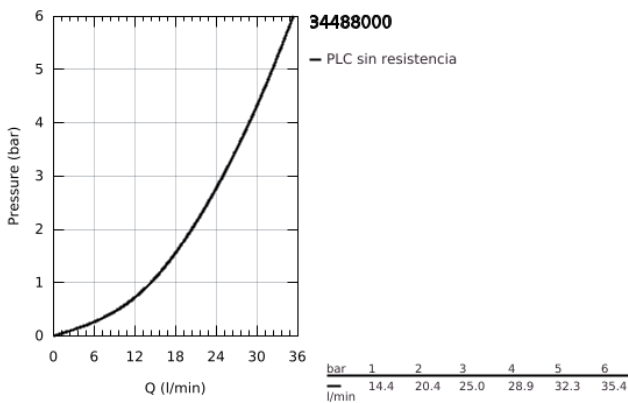

34 488 000 GROHTHERM CUBE TERMOSTATO EXPUESTO PARA DUCHA

DESCRIPCIÓN DEL PRODUCTO

- Colour: Cromo
- Montaje a pared
- GROHE LongLife acabado
- GROHE SafeStop Tope de seguridad a 38° C
- Limitador de temperatura opcional GROHE SafeStop Plus 43°C
- GROHE TurboStat Cartucho compacto con termoelemento de cera
- Llave incorporada
- Maneral graduado con GROHE EcoButton (limitador ecológico de caudal)
- Cartucho cerámico 1/2", 180°
- Salida inferior 1/2"
- Válvulas anti-retorno
- Filtros colectores de suciedad
- Protección de válvulas antirretorno
- Uniones - S

34 488 000 GROHTHERM CUBE TERMOSTATO EXPUESTO PARA DUCHA

RECAMBIOS , enero 2013 – now

- 1: Volante regulador de caudal (Spare part-nr. 47964000)
- 1.1: Tapa (Spare part-nr. 4795900M)
- 2: Montura cerámica 1/2" (Spare part-nr. 45346000)
- 2.1: Junta tórica (Spare part-nr. 0392400M)
- 3: Volante regulador de temperatura (Spare part-nr. 47958000)
- 3.1: Tapa (Spare part-nr. 4795900M)
- 4: Anillo de fijación (Spare part-nr. 47743000)
- 5: Termoelemento de 1/2" (Spare part-nr. 47439000)
- 6: Racor con Válvula anti-retorno (Spare part-nr. 47189000)
- 6.1: Filtro colector de suciedad (Spare part-nr. 0726400M)
- 6.2: Racor con Válvula anti-retorno (Spare part-nr. 08565000)
- 6.3: Junta tórica (Spare part-nr. 0305500M)
- 7: Racor en S (Spare part-nr. 47824000)
- 8: Llave para desmontaje (Spare part-nr. 19332000)*
- 9: Cartucho GROHE TurboStat 1/2" (Spare part-nr. 47175000)*
- 10: Llave para tuercas 3/4" (Spare part-nr. 19377000)*