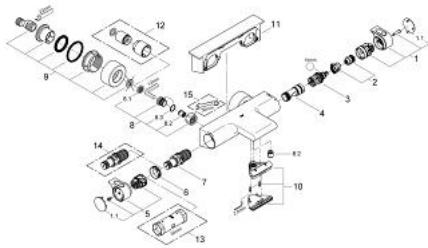

### DESCRIPCIÓN DEL PRODUCTO

- Colour: Cromo
- Montaje a pared
- GROHE CoolTouch
- GROHE LongLife acabado
- GROHE Aqua Paddle mandos ergonómicos
- GROHE SafeStop Tope de seguridad a 38° C
- Limitador de temperatura opcional GROHE SafeStop Plus 43°C
- GROHE TurboStat Cartucho compacto con termoelemento de cera
- Llave incorporada
- GROHE AquaDimmer con multifuncion:
- Botón FlowControl Button integrado(botón de ahorro de agua)
- Regulador de caudal
- Inversor: baño/ducha
- Salida inferior 1/2"
- Tamaño XL cascada
- Reductor de caudal
- Válvulas anti-retorno
- Filtros colectores de suciedad
- Protección de válvulas antirretorno
- Excéntricas aisladas CoolTouch con embellecedor y junta de estanqueidad
- GROHE EasyReach jabonera
- Desmontable para una mejor limpieza

### RECAMBIOS , febrero 2012 – now

- 1: Volante regulador de caudal (Spare part-nr. 47923000)
- 1.1: Tapa (Spare part-nr. 4788300M)
- 2: Juego tope volante (Spare part-nr. 47925000)
- 3: Aquadimmer (Spare part-nr. 12433000)
- 4: Paso del agua (Spare part-nr. 47751000)
- 5: Volante regulador de temperatura (Spare part-nr. 47917000)
- 5.1: Tapa (Spare part-nr. 4788300M)
- 6: Anillo de fijación (Spare part-nr. 47743000)
- 7: Termoelemento de 1/2" (Spare part-nr. 47439000)
- 8: Racor con Válvula anti-retorno (Spare part-nr. 47189000)
- 8.1: Filtro colector de suciedad (Spare part-nr. 0726400M)
- 8.2: Racor con Válvula anti-retorno (Spare part-nr. 08565000)
- 8.3: Junta tórica (Spare part-nr. 0305500M)
- 9: Racor en S (Spare part-nr. 12693000)
- 10: Paso del agua (Spare part-nr. 47924000)
- 11: **Bandeja GROHE EasyReach** (Spare part-nr. 18608001)
- 12: Prolongación 30 mm. (Spare part-nr. 46238000)\*
- 13: Llave para desmontaje (Spare part-nr. 19332000)\*
- 14: Cartucho GROHE TurboStat 1/2" (Spare part-nr. 47175000)\*
- 15: Llave para tuercas 3/4" (Spare part-nr. 19377000)\*