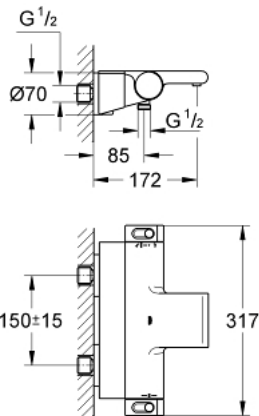

### DESCRIPCIÓN DEL PRODUCTO

- Colour: Cromo
- Montaje a pared
- GROHE CoolTouch
- GROHE LongLife acabado
- GROHE Aqua Paddle mandos ergonómicos
- GROHE SafeStop Tope de seguridad a 38° C
- Limitador de temperatura opcional GROHE SafeStop Plus 43°C
- GROHE TurboStat Cartucho compacto con termoelemento de cera
- Llave incorporada
- GROHE AquaDimmer con multifuncion:
- Botón FlowControl Button integrado(botón de ahorro de agua)
- Regulador de caudal
- Inversor: baño/ducha
- Salida inferior 1/2"
- Tamaño XL cascada
- Reductor de caudal
- Válvulas anti-retorno
- Filtros colectores de suciedad
- Protección de válvulas antirretorno
- Excéntricas aisladas CoolTouch con embellecedor y junta de estanqueidad
- GROHE EasyReach jabonera
- Desmontable para una mejor limpieza

### RECAMBIOS , febrero 2012 – now

- 1: Volante regulador de caudal (Spare part-nr. 47923000)
- 1.1: Tapa (Spare part-nr. 4788300M)
- 2: Juego tope volante (Spare part-nr. 47925000)
- 3: Aquadimmer (Spare part-nr. 12433000)
- 4: Paso del agua (Spare part-nr. 47751000)
- 5: Volante regulador de temperatura (Spare part-nr. 47917000)
- 5.1: Tapa (Spare part-nr. 4788300M)
- 6: Anillo de fijación (Spare part-nr. 47743000)
- 7: Termoelemento de 1/2" (Spare part-nr. 47439000)
- 8: Racor con Válvula anti-retorno (Spare part-nr. 47189000)
- 8.1: Filtro colector de suciedad (Spare part-nr. 0726400M)
- 8.2: Racor con Válvula anti-retorno (Spare part-nr. 08565000)
- 8.3: Junta tórica (Spare part-nr. 0305500M)
- 9: Racor en S (Spare part-nr. 12693000)
- 10: Paso del agua (Spare part-nr. 47924000)
- 11: **Bandeja GROHE EasyReach** (Spare part-nr. 18608001)
- 12: Prolongación 30 mm. (Spare part-nr. 46238000)\*
- 13: Llave para desmontaje (Spare part-nr. 19332000)\*
- 14: Cartucho GROHE TurboStat 1/2" (Spare part-nr. 47175000)\*
- 15: Llave para tuercas 3/4" (Spare part-nr. 19377000)\*