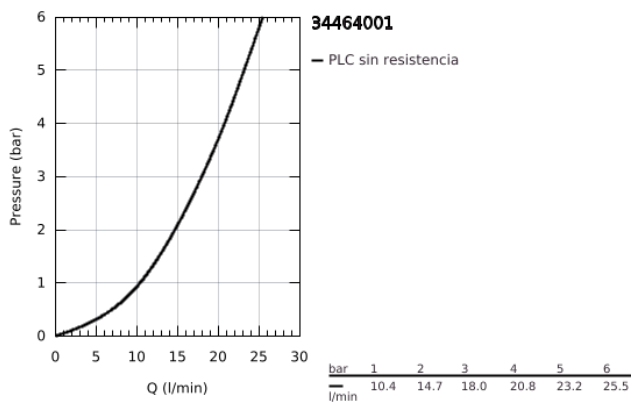

## 34 464 001 GROHTHERM 2000 TERMOSTATO EXPUESTO PARA DUCHA Y TINA

### DESCRIPCIÓN DEL PRODUCTO

- Colour: Cromo
- Montaje a pared
- GROHE CoolTouch
- GROHE LongLife acabado
- GROHE Aqua Paddle mandos ergonómicos
- GROHE SafeStop Tope de seguridad a 38° C
- Limitador de temperatura opcional GROHE SafeStop Plus 43°C
- GROHE TurboStat Cartucho compacto con termoelemento de cera
- Llave incorporada
- GROHE AquaDimmer con multifuncion:
- Botón FlowControl Button integrado(botón de ahorro de agua)
- Regulador de caudal
- Inversor: baño/ducha
- Salida inferior 1/2"
- Tamaño XL cascada
- Reductor de caudal
- Válvulas anti-retorno
- Filtros colectores de suciedad
- Protección de válvulas antirretorno
- Excéntricas aisladas CoolTouch con embellecedor y junta de estanqueidad
- GROHE EasyReach jabonera
- Desmontable para una mejor limpieza