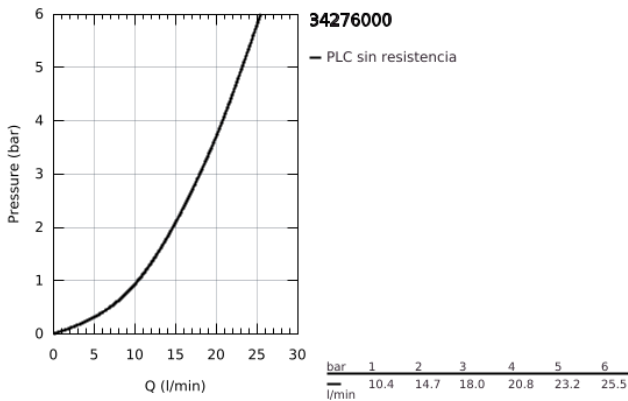

### DESCRIPCIÓN DEL PRODUCTO

- Colour: Cromo
- Montaje a pared
- GROHE CoolTouch
- GROHE LongLife acabado
- GROHE SafeStop Tope de seguridad a 38° C
- Limitador de temperatura opcional GROHE SafeStop Plus 43°C
- GROHE TurboStat Cartucho compacto con termoelemento de cera
- Llave incorporada
- Aquadimmer con función múltiple
- Regulador de caudal
- Inversor: baño/ducha
- Salida inferior 1/2"
- Aireador tipo mousseur
- Válvulas anti-retorno
- Filtros colectores de suciedad
- Protección de válvulas antirretorno
- Excéntricas aisladas CoolTouch con embellecedor y junta de estanqueidad
- Tecnología GROHE EcoJoy ahorro de agua y flujo perfecto