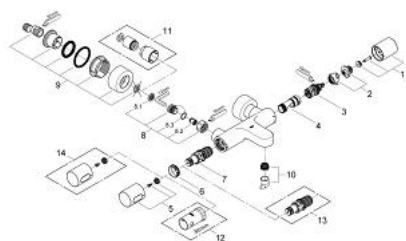

### DESCRIPCIÓN DEL PRODUCTO

- Colour: Cromo
- Montaje a pared
- GROHE CoolTouch
- GROHE LongLife acabado
- GROHE SafeStop Tope de seguridad a 38° C
- Limitador de temperatura opcional GROHE SafeStop Plus 43°C
- GROHE TurboStat Cartucho compacto con termoelemento de cera
- Llave incorporada
- Aquadimmer con función múltiple
- Regulador de caudal
- Inversor: baño/ducha
- Salida inferior 1/2"
- Aireador tipo mousseur
- Válvulas anti-retorno
- Filtros colectores de suciedad
- Protección de válvulas antirretorno
- Excéntricas aisladas CoolTouch con embellecedor y junta de estanqueidad
- Tecnología GROHE EcoJoy ahorro de agua y flujo perfecto

### RECAMBIOS , julio 2009 – now

- 1: Mando Aquadimmer (Spare part-nr. 47804000)
- 2: Juego tope volante (Spare part-nr. 47723000)
- 3: Aquadimmer (Spare part-nr. 12433000)
- 4: Paso del agua (Spare part-nr. 47751000)
- 5: Palanca (Spare part-nr. 47803000)
- 6: Anillo de fijación (Spare part-nr. 47743000)
- 7: Termoelemento de 1/2" (Spare part-nr. 47439000)
- 8: Racor con Válvula anti-retorno (Spare part-nr. 47189000)
- 8.1: Filtro colector de suciedad (Spare part-nr. 0726400M)
- 8.2: Racor con Válvula anti-retorno (Spare part-nr. 08565000)
- 8.3: Junta tórica (Spare part-nr. 0305500M)
- 9: Racor en S (Spare part-nr. 12693000)
- 10: Mousseur completo (Spare part-nr. 13926000)
- 11: Prolongación 30 mm. (Spare part-nr. 46238000)\*
- 12: Llave para desmontaje (Spare part-nr. 19332000)\*
- 13: Cartucho GROHE TurboStat 1/2" (Spare part-nr. 47175000)\*
- 14: Volante temperatura (Spare part-nr. 47811000)\*