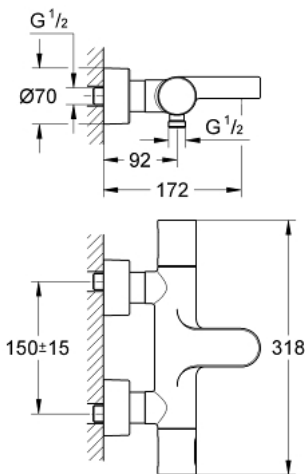

### DESCRIPCIÓN DEL PRODUCTO

- Colour: Cromo
- Montaje a pared
- GROHE CoolTouch
- GROHE LongLife acabado
- GROHE SafeStop Tope de seguridad a 38° C
- Limitador de temperatura opcional GROHE SafeStop Plus 43°C
- GROHE TurboStat Cartucho compacto con termoelemento de cera
- Llave incorporada
- Aquadimmer con función múltiple
- Regulador de caudal
- Inversor: baño/ducha
- Salida inferior 1/2"
- Aireador tipo mousseur
- Válvulas anti-retorno
- Filtros colectores de suciedad
- Protección de válvulas antirretorno
- Excéntricas aisladas CoolTouch con embellecedor y junta de estanqueidad
- Tecnología GROHE EcoJoy ahorro de agua y flujo perfecto

### RECAMBIOS , julio 2009 – now

- 1: Mando Aquadimmer (Spare part-nr. 47804000)
- 2: Juego tope volante (Spare part-nr. 47723000)
- 3: Aquadimmer (Spare part-nr. 12433000)
- 4: Paso del agua (Spare part-nr. 47751000)
- 5: Palanca (Spare part-nr. 47803000)
- 6: Anillo de fijación (Spare part-nr. 47743000)
- 7: Termoelemento de 1/2" (Spare part-nr. 47439000)
- 8: Racor con Válvula anti-retorno (Spare part-nr. 47189000)
- 8.1: Filtro colector de suciedad (Spare part-nr. 0726400M)
- 8.2: Racor con Válvula anti-retorno (Spare part-nr. 08565000)
- 8.3: Junta tórica (Spare part-nr. 0305500M)
- 9: Racor en S (Spare part-nr. 12693000)
- 10: Mousseur completo (Spare part-nr. 13926000)
- 11: Prolongación 30 mm. (Spare part-nr. 46238000)\*
- 12: Llave para desmontaje (Spare part-nr. 19332000)\*
- 13: Cartucho GROHE TurboStat 1/2" (Spare part-nr. 47175000)\*
- 14: Volante temperatura (Spare part-nr. 47811000)\*