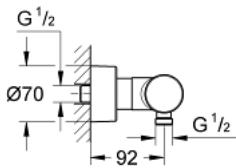

### DESCRIPCIÓN DEL PRODUCTO

- Colour: Cromo
- Montaje a pared
- GROHE CoolTouch
- GROHE LongLife acabado
- GROHE SafeStop Tope de seguridad a 38° C
- Limitador de temperatura opcional GROHE SafeStop Plus 43° C
- GROHE TurboStat Cartucho compacto con termoelemento de cera
- Llave incorporada
- Maneral graduado con FlowControl Button (limitador de caudal)
- Cartucho cerámico 1/2", 180°
- Salida inferior 1/2"
- Válvulas anti-retorno
- Filtros colectores de suciedad
- Protección de válvulas antirretorno
- Excéntricas aisladas CoolTouch con embellecedor y junta de estanqueidad
- Tecnología GROHE EcoJoy ahorro de agua y flujo perfecto

### RECAMBIOS , septiembre 2007 – now

- 1: Palanca (Spare part-nr. 47803000)
- 2: Montura cerámica 1/2" (Spare part-nr. 45346000)
- 2.1: Junta tórica (Spare part-nr. 0392400M)
- 3: Anillo de fijación (Spare part-nr. 47743000)
- 4: Termoelemento de 1/2" (Spare part-nr. 47439000)
- 5: Racor con Válvula anti-retorno (Spare part-nr. 47189000)
- 5.1: Filtro colector de suciedad (Spare part-nr. 0726400M)
- 5.2: Racor con Válvula anti-retorno (Spare part-nr. 08565000)
- 5.3: Junta tórica (Spare part-nr. 0305500M)
- 6: Racor en S (Spare part-nr. 12693000)
- 7: Prolongación 30 mm. (Spare part-nr. 46238000)\*
- 8: Llave para desmontaje (Spare part-nr. 19332000)\*
- 9: Cartucho GROHE TurboStat 1/2" (Spare part-nr. 47175000)\*
- 10: Volante temperatura (Spare part-nr. 47811000)\*