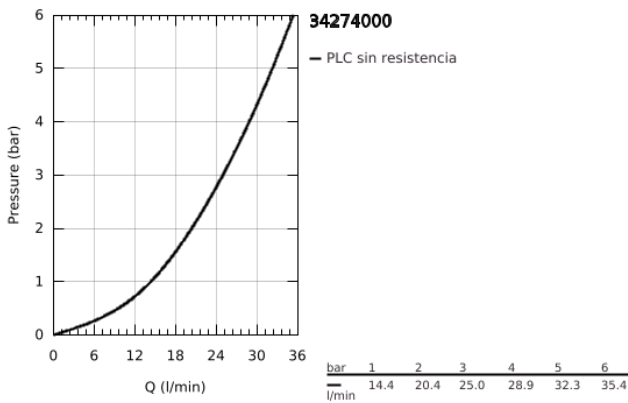

## 34 274 000 GROHTHERM 3000 COSMOPOLITAN TERMOSTATO EXPUESTO PARA DUCHA

### DESCRIPCIÓN DEL PRODUCTO

- Colour: Cromo
- Montaje a pared
- GROHE CoolTouch
- GROHE LongLife acabado
- GROHE SafeStop Tope de seguridad a 38° C
- Limitador de temperatura opcional GROHE SafeStop Plus 43° C
- GROHE TurboStat Cartucho compacto con termoelemento de cera
- Llave incorporada
- Maneral graduado con FlowControl Button (limitador de caudal)
- Cartucho cerámico 1/2", 180°
- Salida inferior 1/2"
- Válvulas anti-retorno
- Filtros colectores de suciedad
- Protección de válvulas antirretorno
- Excéntricas aisladas CoolTouch con embellecedor y junta de estanqueidad
- Tecnología GROHE EcoJoy ahorro de agua y flujo perfecto