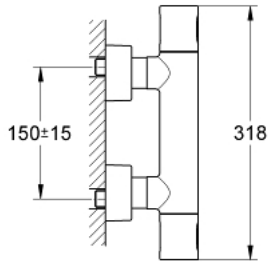

34 274 000 GROHTHERM 3000 COSMOPOLITAN TERMOSTATO EXPUESTO PARA DUCHA

RECAMBIOS , septiembre 2007 – now

- 1: Palanca (Spare part-nr. 47803000)
- 2: Montura cerámica 1/2" (Spare part-nr. 45346000)
- 2.1: Junta tórica (Spare part-nr. 0392400M)
- 3: Anillo de fijación (Spare part-nr. 47743000)
- 4: Termoelemento de 1/2" (Spare part-nr. 47439000)
- 5: Racor con Válvula anti-retorno (Spare part-nr. 47189000)
- 5.1: Filtro colector de suciedad (Spare part-nr. 0726400M)
- 5.2: Racor con Válvula anti-retorno (Spare part-nr. 08565000)
- 5.3: Junta tórica (Spare part-nr. 0305500M)
- 6: Racor en S (Spare part-nr. 12693000)
- 7: Prolongación 30 mm. (Spare part-nr. 46238000)*
- 8: Llave para desmontaje (Spare part-nr. 19332000)*
- 9: Cartucho GROHE TurboStat 1/2" (Spare part-nr. 47175000)*
- 10: Volante temperatura (Spare part-nr. 47811000)*