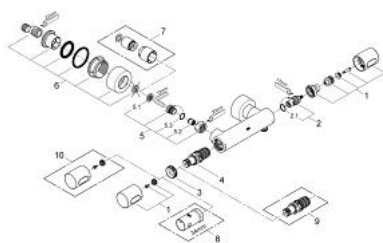

### DESCRIPCIÓN DEL PRODUCTO

- Colour: Cromo
- Montaje a pared
- GROHE CoolTouch
- GROHE LongLife acabado
- GROHE SafeStop Tope de seguridad a 38° C
- Limitador de temperatura opcional GROHE SafeStop Plus 43° C
- GROHE TurboStat Cartucho compacto con termoelemento de cera
- Llave incorporada
- Maneral graduado con FlowControl Button (limitador de caudal)
- Cartucho cerámico 1/2", 180°
- Salida inferior 1/2"
- Válvulas anti-retorno
- Filtros colectores de suciedad
- Protección de válvulas antirretorno
- Excéntricas aisladas CoolTouch con embellecedor y junta de estanqueidad
- Tecnología GROHE EcoJoy ahorro de agua y flujo perfecto

### RECAMBIOS , septiembre 2007 – now

- 1: Palanca (Spare part-nr. 47803000)
- 2: Montura cerámica 1/2" (Spare part-nr. 45346000)
- 2.1: Junta tórica (Spare part-nr. 0392400M)
- 3: Anillo de fijación (Spare part-nr. 47743000)
- 4: Termoelemento de 1/2" (Spare part-nr. 47439000)
- 5: Racor con Válvula anti-retorno (Spare part-nr. 47189000)
- 5.1: Filtro colector de suciedad (Spare part-nr. 0726400M)
- 5.2: Racor con Válvula anti-retorno (Spare part-nr. 08565000)
- 5.3: Junta tórica (Spare part-nr. 0305500M)
- 6: Racor en S (Spare part-nr. 12693000)
- 7: Prolongación 30 mm. (Spare part-nr. 46238000)\*
- 8: Llave para desmontaje (Spare part-nr. 19332000)\*
- 9: Cartucho GROHE TurboStat 1/2" (Spare part-nr. 47175000)\*
- 10: Volante temperatura (Spare part-nr. 47811000)\*