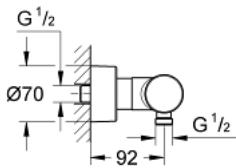

34 274 000 GROHTHERM 3000 COSMOPOLITAN TERMOSTATO EXPUESTO PARA DUCHA

DESCRIPCIÓN DEL PRODUCTO

- Colour: Cromo
- Montaje a pared
- GROHE CoolTouch
- GROHE LongLife acabado
- GROHE SafeStop Tope de seguridad a 38° C
- Limitador de temperatura opcional GROHE SafeStop Plus 43° C
- GROHE TurboStat Cartucho compacto con termoelemento de cera
- Llave incorporada
- Maneral graduado con GROHE EcoButton (limitador ecológico de caudal)
- Cartucho cerámico 1/2", 180°
- Salida inferior 1/2"
- Válvulas anti-retorno
- Filtros colectores de suciedad
- Protección de válvulas antirretorno
- Excéntricas aisladas CoolTouch con embellecedor y junta de estanqueidad
- Tecnología GROHE EcoJoy ahorro de agua y flujo perfecto

34 274 000 GROHTHERM 3000 COSMOPOLITAN TERMOSTATO EXPUESTO PARA DUCHA

RECAMBIOS , septiembre 2007 – now

- 1: Palanca (Spare part-nr. 47803000)
- 2: Montura cerámica 1/2" (Spare part-nr. 45346000)
- 2.1: Junta tórica (Spare part-nr. 0392400M)
- 3: Anillo de fijación (Spare part-nr. 47743000)
- 4: Termoelemento de 1/2" (Spare part-nr. 47439000)
- 5: Racor con Válvula anti-retorno (Spare part-nr. 47189000)
- 5.1: Filtro colector de suciedad (Spare part-nr. 0726400M)
- 5.2: Racor con Válvula anti-retorno (Spare part-nr. 08565000)
- 5.3: Junta tórica (Spare part-nr. 0305500M)
- 6: Racor en S (Spare part-nr. 12693000)
- 7: Prolongación 30 mm. (Spare part-nr. 46238000)*
- 8: Llave para desmontaje (Spare part-nr. 19332000)*
- 9: Cartucho GROHE TurboStat 1/2" (Spare part-nr. 47175000)*
- 10: Volante temperatura (Spare part-nr. 47811000)*