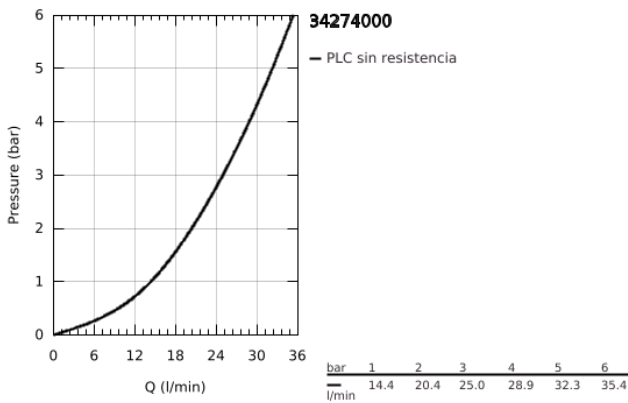

34 274 000 GROHTHERM 3000 COSMOPOLITAN TERMOSTATO EXPUESTO PARA DUCHA

DESCRIPCIÓN DEL PRODUCTO

- Colour: Cromo
- Montaje a pared
- GROHE CoolTouch
- GROHE LongLife acabado
- GROHE SafeStop Tope de seguridad a 38° C
- Limitador de temperatura opcional GROHE SafeStop Plus 43° C
- GROHE TurboStat Cartucho compacto con termoelemento de cera
- Llave incorporada
- Maneral graduado con GROHE EcoButton (limitador ecológico de caudal)
- Cartucho cerámico 1/2", 180°
- Salida inferior 1/2"
- Válvulas anti-retorno
- Filtros colectores de suciedad
- Protección de válvulas antirretorno
- Excéntricas aisladas CoolTouch con embellecedor y junta de estanqueidad
- Tecnología GROHE EcoJoy ahorro de agua y flujo perfecto

34 274 000 GROHTHERM 3000 COSMOPOLITAN TERMOSTATO EXPUESTO PARA DUCHA

RECAMBIOS , septiembre 2007 – now

- 1: Palanca (Spare part-nr. 47803000)
- 2: Montura cerámica 1/2" (Spare part-nr. 45346000)
- 2.1: Junta tórica (Spare part-nr. 0392400M)
- 3: Anillo de fijación (Spare part-nr. 47743000)
- 4: Termoelemento de 1/2" (Spare part-nr. 47439000)
- 5: Racor con Válvula anti-retorno (Spare part-nr. 47189000)
- 5.1: Filtro colector de suciedad (Spare part-nr. 0726400M)
- 5.2: Racor con Válvula anti-retorno (Spare part-nr. 08565000)
- 5.3: Junta tórica (Spare part-nr. 0305500M)
- 6: Racor en S (Spare part-nr. 12693000)
- 7: Prolongación 30 mm. (Spare part-nr. 46238000)*
- 8: Llave para desmontaje (Spare part-nr. 19332000)*
- 9: Cartucho GROHE TurboStat 1/2" (Spare part-nr. 47175000)*
- 10: Volante temperatura (Spare part-nr. 47811000)*