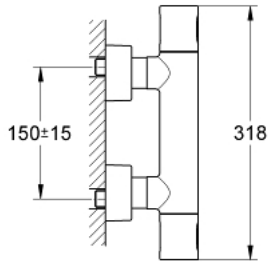

### DESCRIPCIÓN DEL PRODUCTO

- Colour: Cromo
- Montaje a pared
- GROHE CoolTouch
- GROHE LongLife acabado
- GROHE SafeStop Tope de seguridad a 38° C
- Limitador de temperatura opcional GROHE SafeStop Plus 43° C
- GROHE TurboStat Cartucho compacto con termoelemento de cera
- Llave incorporada
- Maneral graduado con FlowControl Button (limitador de caudal)
- Cartucho cerámico 1/2", 180°
- Salida inferior 1/2"
- Válvulas anti-retorno
- Filtros colectores de suciedad
- Protección de válvulas antirretorno
- Excéntricas aisladas CoolTouch con embellecedor y junta de estanqueidad
- Tecnología GROHE EcoJoy ahorro de agua y flujo perfecto

### RECAMBIOS , septiembre 2007 – now

- 1: Palanca (Spare part-nr. 47803000)
- 2: Montura cerámica 1/2" (Spare part-nr. 45346000)
- 2.1: Junta tórica (Spare part-nr. 0392400M)
- 3: Anillo de fijación (Spare part-nr. 47743000)
- 4: Termoelemento de 1/2" (Spare part-nr. 47439000)
- 5: Racor con Válvula anti-retorno (Spare part-nr. 47189000)
- 5.1: Filtro colector de suciedad (Spare part-nr. 0726400M)
- 5.2: Racor con Válvula anti-retorno (Spare part-nr. 08565000)
- 5.3: Junta tórica (Spare part-nr. 0305500M)
- 6: Racor en S (Spare part-nr. 12693000)
- 7: Prolongación 30 mm. (Spare part-nr. 46238000)\*
- 8: Llave para desmontaje (Spare part-nr. 19332000)\*
- 9: Cartucho GROHE TurboStat 1/2" (Spare part-nr. 47175000)\*
- 10: Volante temperatura (Spare part-nr. 47811000)\*