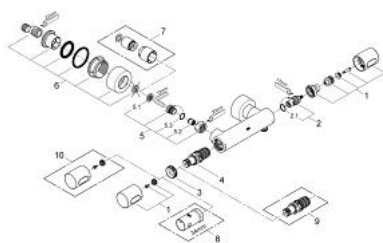

34 274 000 GROHTHERM 3000 COSMOPOLITAN TERMOSTATO EXPUESTO PARA DUCHA

RECAMBIOS , septiembre 2007 – now

- 1: Palanca (Spare part-nr. 47803000)
- 2: Montura cerámica 1/2" (Spare part-nr. 45346000)
- 2.1: Junta tórica (Spare part-nr. 0392400M)
- 3: Anillo de fijación (Spare part-nr. 47743000)
- 4: Termoelemento de 1/2" (Spare part-nr. 47439000)
- 5: Racor con Válvula anti-retorno (Spare part-nr. 47189000)
- 5.1: Filtro colector de suciedad (Spare part-nr. 0726400M)
- 5.2: Racor con Válvula anti-retorno (Spare part-nr. 08565000)
- 5.3: Junta tórica (Spare part-nr. 0305500M)
- 6: Racor en S (Spare part-nr. 12693000)
- 7: Prolongación 30 mm. (Spare part-nr. 46238000)*
- 8: Llave para desmontaje (Spare part-nr. 19332000)*
- 9: Cartucho GROHE TurboStat 1/2" (Spare part-nr. 47175000)*
- 10: Volante temperatura (Spare part-nr. 47811000)*

* Optional accessories