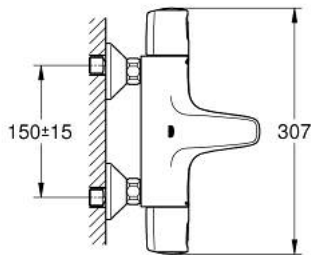

34 227 002 PRECISION TREND TERMOSTATO EXPUESTO PARA DUCHA Y TINA

DESCRIPCIÓN DEL PRODUCTO

- Colour: Cromo
- Montaje a pared
- GROHE CoolTouch Aislamiento térmico
- GROHE LongLife acabado
- GROHE TurboStat Cartucho compacto con termoelemento de cera
- Tecnología GROHE MetalGrip, manerales ergonómicos
- GROHE SafeStop Tope de seguridad a 38° C
- Limitador de temperatura opcional GROHE SafeStop Plus 43°C
- GROHE AquaDimmer con multifuncion:
- Regulador de caudal
- GROHE EcoButton (limitador ecológico de caudal)
- Inversor: baño/ducha
- Llave incorporada
- Salida inferior 1/2"
- Aireador tipo mousseur
- Válvulas anti-retorno
- Uniones - S
- Filtros colectores de suciedad
- Placa metálica
- Protección de válvulas antirretorno
- GROHE QuickSpanner incluida solo con el acabado cromo