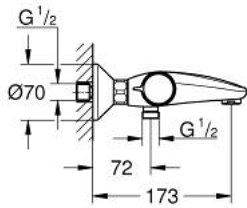

34 227 002 PRECISION TREND TERMOSTATO EXPUESTO PARA DUCHA Y TINA

DESCRIPCIÓN DEL PRODUCTO

- Colour: Cromo
- Montaje a pared
- GROHE CoolTouch Aislamiento térmico
- GROHE LongLife acabado
- GROHE TurboStat Cartucho compacto con termoelemento de cera
- Tecnología GROHE MetalGrip, manerales ergonómicos
- GROHE SafeStop Tope de seguridad a 38° C
- Limitador de temperatura opcional GROHE SafeStop Plus 43°C
- GROHE AquaDimmer con multifuncion:
- Regulador de caudal
- GROHE EcoButton (limitador ecológico de caudal)
- Inversor: baño/ducha
- Llave incorporada
- Salida inferior 1/2"
- Aireador tipo mousseur
- Válvulas anti-retorno
- Uniones - S
- Filtros colectores de suciedad
- Placa metálica
- Protección de válvulas antirretorno
- GROHE QuickSpanner incluida solo con el acabado cromo