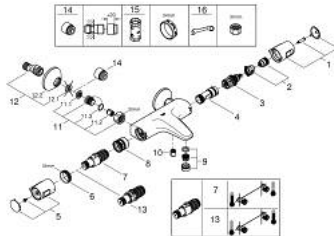

34 227 002 PRECISION TREND TERMOSTATO EXPUESTO PARA DUCHA Y TINA

RECAMBIOS , septiembre 2014 – now

- 1: Volante regulador de caudal (Spare part-nr. 47991000)
- 2: Juego tope volante (Spare part-nr. 47977000)
- 3: Aquadimmer (Spare part-nr. 12433000)
- 4: Paso del agua (Spare part-nr. 47751000)
- 5: Palanca (Spare part-nr. 47992000)
- 6: Anillo de fijación (Spare part-nr. 47743000)
- 7: Termoelemento de 1/2" (Spare part-nr. 47439000)
- 8: Mousseur (Spare part-nr. 47975000)
- 9: Mousseur completo (Spare part-nr. 13941000)
- 10: Racor con Válvula anti-retorno (Spare part-nr. 08565000)
- 11: Racor con Válvula anti-retorno (Spare part-nr. 47189000)
- 11.1: Filtro colector de suciedad (Spare part-nr. 0726400M)
- 11.2: Racor con Válvula anti-retorno (Spare part-nr. 08565000)
- 11.3: Junta tórica (Spare part-nr. 0305500M)
- 12: Racor en S (Spare part-nr. 12075000)
- 12.1: Junta tórica (Spare part-nr. 0138600M)
- 12.2: Placa (Spare part-nr. 0221000M)
- 13: Cartucho GROHE TurboStat 1/2" (Spare part-nr. 47175000)*
- 14: Juego de 2 prolongaciones
para racores
Longitud: 20 mm. (Spare part-nr. 0713000M)*
- 15: Llave para desmontaje (Spare part-nr. 19332000)*
- 16: Llave para tuercas 3/4" (Spare part-nr. 19377000)*