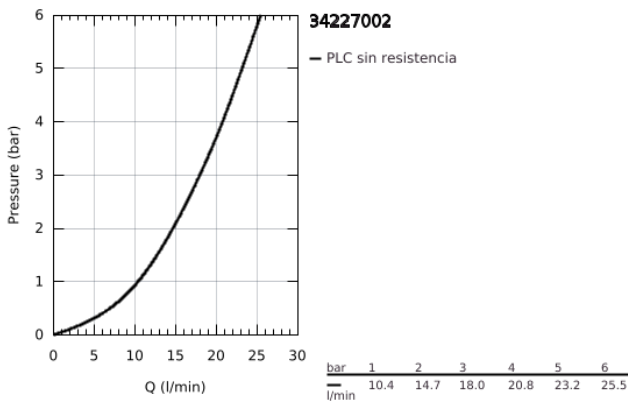

34 227 002 PRECISION TREND TERMOSTATO EXPUESTO PARA DUCHA Y TINA

DESCRIPCIÓN DEL PRODUCTO

- Colour: Cromo
- Montaje a pared
- GROHE CoolTouch Aislamiento térmico
- GROHE LongLife acabado
- GROHE TurboStat Cartucho compacto con termoelemento de cera
- Tecnología GROHE MetalGrip, manerales ergonómicos
- GROHE SafeStop Tope de seguridad a 38° C
- Limitador de temperatura opcional GROHE SafeStop Plus 43°C
- GROHE AquaDimmer con multifuncion:
- Regulador de caudal
- GROHE EcoButton (limitador ecológico de caudal)
- Inversor: baño/ducha
- Llave incorporada
- Salida inferior 1/2"
- Aireador tipo mousseur
- Válvulas anti-retorno
- Uniones - S
- Filtros colectores de suciedad
- Placa metálica
- Protección de válvulas antirretorno
- GROHE QuickSpanner incluida solo con el acabado cromo