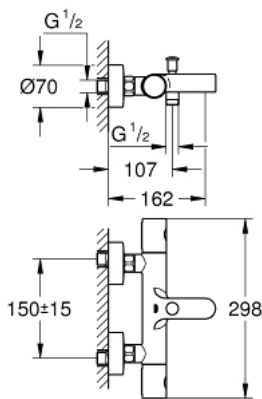

34 215 002 GROHTHERM 1000 COSMOPOLITAN M TERMOSTATO EXPUESTO PARA DUCHA Y TINA

DESCRIPCIÓN DEL PRODUCTO

- Colour: Cromo
- Montaje a pared
- GROHE LongLife acabado
- Tecnología GROHE MetalGrip, manerales ergonómicos
- GROHE SafeStop Tope de seguridad a 38° C
- Limitador de temperatura opcional GROHE SafeStop Plus 43°C
- GROHE TurboStat Cartucho compacto con termoelemento de cera
- Llave incorporada
- Desviador: ducha / tina
- Maneral graduado con FlowControl Button (limitador de caudal)
- Cartucho cerámico 1/2", 180°
- Salida inferior 1/2"
- Aireador tipo mousseur
- Válvulas anti-retorno
- Filtros colectores de suciedad
- Protección de válvulas antirretorno
- Uniones - S
- Placa metálica
- Tecnología GROHE EcoJoy ahorro de agua y flujo perfecto

34 215 002 GROHTHERM 1000 COSMOPOLITAN M TERMOSTATO EXPUESTO PARA DUCHA Y TINA

RECAMBIOS , febrero 2014 – now

- 1: Volante Adria Hit (Spare part-nr. 47984000)
 - 1.1: Tapa (Spare part-nr. 6458500M)
 - 2: Anillo de fijación (Spare part-nr. 47743000)
 - 3: Termoelemento de 1/2" (Spare part-nr. 47439000)
 - 4: Montura cerámica 1/2" (Spare part-nr. 45346000)
 - 4.1: Junta tórica (Spare part-nr. 0392400M)
 - 5: Racor con Válvula anti-retorno (Spare part-nr. 47189000)
 - 5.1: Filtro colector de suciedad (Spare part-nr. 0726400M)
 - 5.2: Racor con Válvula anti-retorno (Spare part-nr. 08565000)
 - 5.3: Junta tórica (Spare part-nr. 0305500M)
 - 6: Racor en S (Spare part-nr. 12662000)
 - 7: Mando del inversor (Spare part-nr. 65648000)
 - 8: Inversor (Spare part-nr. 65655000)
 - 9: Mousseur completo (Spare part-nr. 13926000)
 - 10: Racor con Válvula anti-retorno (Spare part-nr. 08565000)
 - 11: Juego de 2 prolongaciones para racores
Longitud: 20 mm. (Spare part-nr. 0713000M)*
 - 12: Llave para desmontaje (Spare part-nr. 19332000)*
 - 13: Cartucho GROHE TurboStat 1/2" (Spare part-nr. 47175000)*
- * Optional accessories