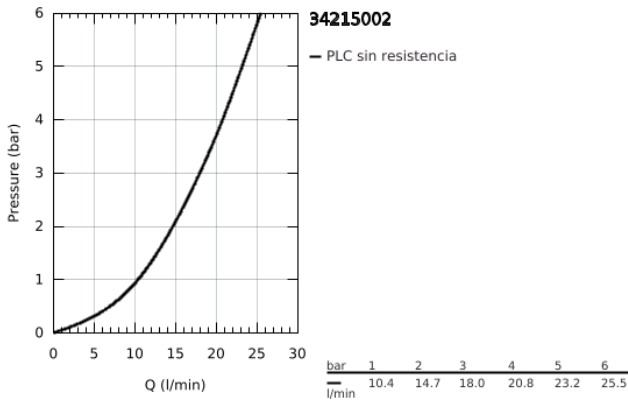

34 215 002 GROHTHERM 1000 COSMOPOLITAN M TERMOSTATO EXPUESTO PARA DUCHA Y TINA

DESCRIPCIÓN DEL PRODUCTO

- Colour: Cromo
- Montaje a pared
- GROHE LongLife acabado
- Tecnología GROHE MetalGrip, manerales ergonómicos
- GROHE SafeStop Tope de seguridad a 38° C
- Limitador de temperatura opcional GROHE SafeStop Plus 43°C
- GROHE TurboStat Cartucho compacto con termoelemento de cera
- Llave incorporada
- Desviador: ducha / tina
- Maneral graduado con FlowControl Button (limitador de caudal)
- Cartucho cerámico 1/2", 180°
- Salida inferior 1/2"
- Aireador tipo mousseur
- Válvulas anti-retorno
- Filtros colectores de suciedad
- Protección de válvulas antirretorno
- Uniones - S
- Placa metálica
- Tecnología GROHE EcoJoy ahorro de agua y flujo perfecto

34 215 002 GROHTHERM 1000 COSMOPOLITAN M TERMOSTATO EXPUESTO PARA DUCHA Y TINA

RECAMBIOS , febrero 2014 – now

- 1: Volante Adria Hit (Spare part-nr. 47984000)
 - 1.1: Tapa (Spare part-nr. 6458500M)
 - 2: Anillo de fijación (Spare part-nr. 47743000)
 - 3: Termoelemento de 1/2" (Spare part-nr. 47439000)
 - 4: Montura cerámica 1/2" (Spare part-nr. 45346000)
 - 4.1: Junta tórica (Spare part-nr. 0392400M)
 - 5: Racor con Válvula anti-retorno (Spare part-nr. 47189000)
 - 5.1: Filtro colector de suciedad (Spare part-nr. 0726400M)
 - 5.2: Racor con Válvula anti-retorno (Spare part-nr. 08565000)
 - 5.3: Junta tórica (Spare part-nr. 0305500M)
 - 6: Racor en S (Spare part-nr. 12662000)
 - 7: Mando del inversor (Spare part-nr. 65648000)
 - 8: Inversor (Spare part-nr. 65655000)
 - 9: Mousseur completo (Spare part-nr. 13926000)
 - 10: Racor con Válvula anti-retorno (Spare part-nr. 08565000)
 - 11: Juego de 2 prolongaciones para racores
Longitud: 20 mm. (Spare part-nr. 0713000M)*
 - 12: Llave para desmontaje (Spare part-nr. 19332000)*
 - 13: Cartucho GROHE TurboStat 1/2" (Spare part-nr. 47175000)*
- * Optional accessories