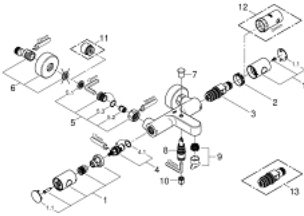

34 215 002 GROHTHERM 1000 COSMOPOLITAN M TERMOSTATO EXPUESTO PARA DUCHA Y TINA

DESCRIPCIÓN DEL PRODUCTO

- Colour: Cromo
- Montaje a pared
- GROHE LongLife acabado
- Tecnología GROHE MetalGrip, manerales ergonómicos
- GROHE SafeStop Tope de seguridad a 38° C
- Limitador de temperatura opcional GROHE SafeStop Plus 43°C
- GROHE TurboStat Cartucho compacto con termoelemento de cera
- Llave incorporada
- Desviador: ducha / tina
- Maneral graduado con FlowControl Button (limitador de caudal)
- Cartucho cerámico 1/2", 180°
- Salida inferior 1/2"
- Aireador tipo mousseur
- Válvulas anti-retorno
- Filtros colectores de suciedad
- Protección de válvulas antirretorno
- Uniones - S
- Placa metálica
- Tecnología GROHE EcoJoy ahorro de agua y flujo perfecto

34 215 002 GROHTHERM 1000 COSMOPOLITAN M TERMOSTATO EXPUESTO PARA DUCHA Y TINA

RECAMBIOS , febrero 2014 – now

- 1: Volante Adria Hit (Spare part-nr. 47984000)
 - 1.1: Tapa (Spare part-nr. 6458500M)
 - 2: Anillo de fijación (Spare part-nr. 47743000)
 - 3: Termoelemento de 1/2" (Spare part-nr. 47439000)
 - 4: Montura cerámica 1/2" (Spare part-nr. 45346000)
 - 4.1: Junta tórica (Spare part-nr. 0392400M)
 - 5: Racor con Válvula anti-retorno (Spare part-nr. 47189000)
 - 5.1: Filtro colector de suciedad (Spare part-nr. 0726400M)
 - 5.2: Racor con Válvula anti-retorno (Spare part-nr. 08565000)
 - 5.3: Junta tórica (Spare part-nr. 0305500M)
 - 6: Racor en S (Spare part-nr. 12662000)
 - 7: Mando del inversor (Spare part-nr. 65648000)
 - 8: Inversor (Spare part-nr. 65655000)
 - 9: Mousseur completo (Spare part-nr. 13926000)
 - 10: Racor con Válvula anti-retorno (Spare part-nr. 08565000)
 - 11: Juego de 2 prolongaciones para racores
Longitud: 20 mm. (Spare part-nr. 0713000M)*
 - 12: Llave para desmontaje (Spare part-nr. 19332000)*
 - 13: Cartucho GROHE TurboStat 1/2" (Spare part-nr. 47175000)*
- * Optional accessories