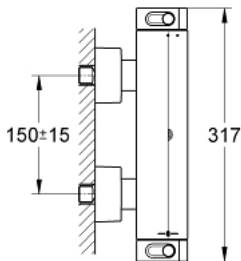

34 169 001 GROHTHERM 2000 TERMOSTATO EXPUESTO PARA DUCHA

DESCRIPCIÓN DEL PRODUCTO

- Colour: Cromo
- Montaje a pared
- GROHE CoolTouch
- GROHE LongLife acabado
- GROHE Aqua Paddle mandos ergonómicos
- GROHE SafeStop Tope de seguridad a 38° C
- Limitador de temperatura opcional GROHE SafeStop Plus 43° C
- GROHE TurboStat Cartucho compacto con termoelemento de cera
- Llave incorporada
- Maneral graduado con GROHE EcoButton (limitador ecológico de caudal)
- Cartucho cerámico 1/2", 180°
- Salida inferior 1/2"
- Válvulas anti-retorno
- Filtros colectores de suciedad
- Protección de válvulas antirretorno
- Excéntricas aisladas CoolTouch con embellecedor y junta de estanqueidad
- Mejora opcional: Bandeja GROHE EasyReach 18608001

34 169 001 GROHTHERM 2000 TERMOSTATO EXPUESTO PARA DUCHA

RECAMBIOS , febrero 2012 – now

- 1: Volante de apertura/cierre (Spare part-nr. 47916000)
- 1.1: Tapa (Spare part-nr. 4788300M)
- 2: Montura cerámica 1/2" (Spare part-nr. 45346000)
- 2.1: Junta tórica (Spare part-nr. 0392400M)
- 3: Volante regulador de temperatura (Spare part-nr. 47917000)
- 3.1: Tapa (Spare part-nr. 4788300M)
- 4: Anillo de fijación (Spare part-nr. 47743000)
- 5: Termoelemento de 1/2" (Spare part-nr. 47439000)
- 6: Racor con Válvula anti-retorno (Spare part-nr. 47189000)
- 6.1: Filtro colector de suciedad (Spare part-nr. 0726400M)
- 6.2: Racor con Válvula anti-retorno (Spare part-nr. 08565000)
- 6.3: Junta tórica (Spare part-nr. 0305500M)
- 7: Racor en S (Spare part-nr. 12693000)
- 8: Prolongación 30 mm. (Spare part-nr. 46238000)*
- 9: Llave para desmontaje (Spare part-nr. 19332000)*
- 10: Cartucho GROHE TurboStat 1/2" (Spare part-nr. 47175000)*
- 11: Llave para tuercas 3/4" (Spare part-nr. 19377000)*