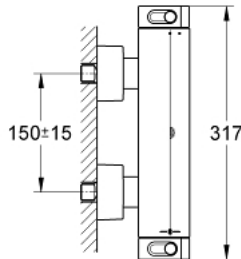

34 169 001 GROHTHERM 2000 TERMOSTATO EXPUESTO PARA DUCHA

DESCRIPCIÓN DEL PRODUCTO

- Colour: Cromo
- Montaje a pared
- GROHE CoolTouch
- GROHE LongLife acabado
- GROHE Aqua Paddle mandos ergonómicos
- GROHE SafeStop Tope de seguridad a 38° C
- Limitador de temperatura opcional GROHE SafeStop Plus 43°C
- GROHE TurboStat Cartucho compacto con termoelemento de cera
- Llave incorporada
- Mando graduado
- Botón FlowControl Button integrado (botón de ahorro de agua)
- Botón
- Cartucho cerámico 1/2", 180°
- Salida inferior 1/2"
- Válvulas anti-retorno
- Filtros colectores de suciedad
- Protección de válvulas antirretorno
- Excéntricas aisladas CoolTouch con embellecedor y junta de estanqueidad
- Mejora opcional: Bandeja GROHE EasyReach 18608001

34 169 001 GROHTHERM 2000 TERMOSTATO EXPUESTO PARA DUCHA

RECAMBIOS , febrero 2012 – now

- 1: Volante de apertura/cierre (Spare part-nr. 47916000)
 - 1.1: Tapa (Spare part-nr. 4788300M)
 - 2: Montura cerámica 1/2" (Spare part-nr. 45346000)
 - 2.1: Junta tórica (Spare part-nr. 0392400M)
 - 3: Volante regulador de temperatura (Spare part-nr. 47917000)
 - 3.1: Tapa (Spare part-nr. 4788300M)
 - 4: Anillo de fijación (Spare part-nr. 47743000)
 - 5: Termoelemento de 1/2" (Spare part-nr. 47439000)
 - 6: Racor con Válvula anti-retorno (Spare part-nr. 47189000)
 - 6.1: Filtro colector de suciedad (Spare part-nr. 0726400M)
 - 6.2: Racor con Válvula anti-retorno (Spare part-nr. 08565000)
 - 6.3: Junta tórica (Spare part-nr. 0305500M)
 - 7: Racor en S (Spare part-nr. 12693000)
 - 8: Prolongación 30 mm. (Spare part-nr. 46238000)*
 - 9: Llave para desmontaje (Spare part-nr. 19332000)*
 - 10: Cartucho GROHE TurboStat 1/2" (Spare part-nr. 47175000)*
 - 11: Llave para tuercas 3/4" (Spare part-nr. 19377000)*
- * Optional accessories