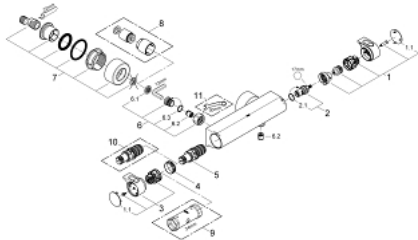

34 169 001 GROHTHERM 2000 TERMOSTATO EXPUESTO PARA DUCHA

DESCRIPCIÓN DEL PRODUCTO

- Colour: Cromo
- Montaje a pared
- GROHE CoolTouch
- GROHE LongLife acabado
- GROHE Aqua Paddle mandos ergonómicos
- GROHE SafeStop Tope de seguridad a 38° C
- Limitador de temperatura opcional GROHE SafeStop Plus 43° C
- GROHE TurboStat Cartucho compacto con termoelemento de cera
- Llave incorporada
- Maneral graduado con GROHE EcoButton (limitador ecológico de caudal)
- Cartucho cerámico 1/2", 180°
- Salida inferior 1/2"
- Válvulas anti-retorno
- Filtros colectores de suciedad
- Protección de válvulas antirretorno
- Excéntricas aisladas CoolTouch con embellecedor y junta de estanqueidad
- Mejora opcional: Bandeja GROHE EasyReach 18608001

34 169 001 GROHTHERM 2000 TERMOSTATO EXPUESTO PARA DUCHA

RECAMBIOS , febrero 2012 – now

- 1: Volante de apertura/cierre (Spare part-nr. 47916000)
- 1.1: Tapa (Spare part-nr. 4788300M)
- 2: Montura cerámica 1/2" (Spare part-nr. 45346000)
- 2.1: Junta tórica (Spare part-nr. 0392400M)
- 3: Volante regulador de temperatura (Spare part-nr. 47917000)
- 3.1: Tapa (Spare part-nr. 4788300M)
- 4: Anillo de fijación (Spare part-nr. 47743000)
- 5: Termoelemento de 1/2" (Spare part-nr. 47439000)
- 6: Racor con Válvula anti-retorno (Spare part-nr. 47189000)
- 6.1: Filtro colector de suciedad (Spare part-nr. 0726400M)
- 6.2: Racor con Válvula anti-retorno (Spare part-nr. 08565000)
- 6.3: Junta tórica (Spare part-nr. 0305500M)
- 7: Racor en S (Spare part-nr. 12693000)
- 8: Prolongación 30 mm. (Spare part-nr. 46238000)*
- 9: Llave para desmontaje (Spare part-nr. 19332000)*
- 10: Cartucho GROHE TurboStat 1/2" (Spare part-nr. 47175000)*
- 11: Llave para tuercas 3/4" (Spare part-nr. 19377000)*