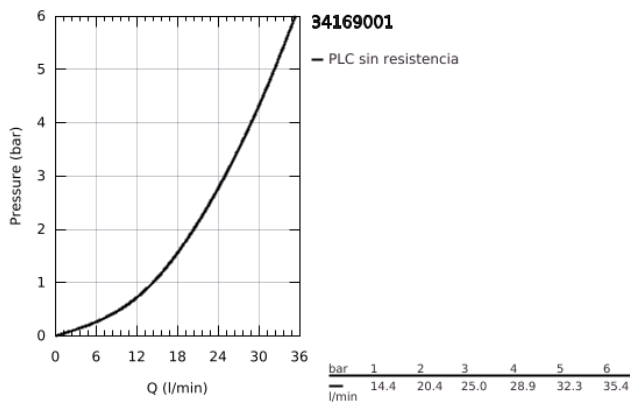

34 169 001 GROHTHERM 2000 TERMOSTATO EXPUESTO PARA DUCHA

DESCRIPCIÓN DEL PRODUCTO

- Colour: Cromo
- Montaje a pared
- GROHE CoolTouch
- GROHE LongLife acabado
- GROHE Aqua Paddle mandos ergonómicos
- GROHE SafeStop Tope de seguridad a 38° C
- Limitador de temperatura opcional GROHE SafeStop Plus 43° C
- GROHE TurboStat Cartucho compacto con termoelemento de cera
- Llave incorporada
- Maneral graduado con GROHE EcoButton (limitador ecológico de caudal)
- Cartucho cerámico 1/2", 180°
- Salida inferior 1/2"
- Válvulas anti-retorno
- Filtros colectores de suciedad
- Protección de válvulas antirretorno
- Excéntricas aisladas CoolTouch con embellecedor y junta de estanqueidad
- Mejora opcional: Bandeja GROHE EasyReach 18608001

34 169 001 GROHTHERM 2000 TERMOSTATO EXPUESTO PARA DUCHA

RECAMBIOS , febrero 2012 – now

- 1: Volante de apertura/cierre (Spare part-nr. 47916000)
- 1.1: Tapa (Spare part-nr. 4788300M)
- 2: Montura cerámica 1/2" (Spare part-nr. 45346000)
- 2.1: Junta tórica (Spare part-nr. 0392400M)
- 3: Volante regulador de temperatura (Spare part-nr. 47917000)
- 3.1: Tapa (Spare part-nr. 4788300M)
- 4: Anillo de fijación (Spare part-nr. 47743000)
- 5: Termoelemento de 1/2" (Spare part-nr. 47439000)
- 6: Racor con Válvula anti-retorno (Spare part-nr. 47189000)
- 6.1: Filtro colector de suciedad (Spare part-nr. 0726400M)
- 6.2: Racor con Válvula anti-retorno (Spare part-nr. 08565000)
- 6.3: Junta tórica (Spare part-nr. 0305500M)
- 7: Racor en S (Spare part-nr. 12693000)
- 8: Prolongación 30 mm. (Spare part-nr. 46238000)*
- 9: Llave para desmontaje (Spare part-nr. 19332000)*
- 10: Cartucho GROHE TurboStat 1/2" (Spare part-nr. 47175000)*
- 11: Llave para tuercas 3/4" (Spare part-nr. 19377000)*