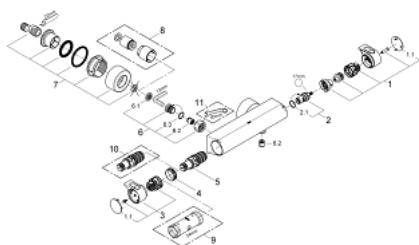

34 169 001 GROHTHERM 2000 TERMOSTATO EXPUESTO PARA DUCHA

DESCRIPCIÓN DEL PRODUCTO

- Colour: Cromo
- Montaje a pared
- GROHE CoolTouch
- GROHE LongLife acabado
- GROHE Aqua Paddle mandos ergonómicos
- GROHE SafeStop Tope de seguridad a 38° C
- Limitador de temperatura opcional GROHE SafeStop Plus 43°C
- GROHE TurboStat Cartucho compacto con termoelemento de cera
- Llave incorporada
- Mando graduado
- Botón FlowControl Button integrado (botón de ahorro de agua)
- Botón
- Cartucho cerámico 1/2", 180°
- Salida inferior 1/2"
- Válvulas anti-retorno
- Filtros colectores de suciedad
- Protección de válvulas antirretorno
- Excéntricas aisladas CoolTouch con embellecedor y junta de estanqueidad
- Mejora opcional: Bandeja GROHE EasyReach 18608001

34 169 001 GROHTHERM 2000 TERMOSTATO EXPUESTO PARA DUCHA

RECAMBIOS , febrero 2012 – now

- 1: Volante de apertura/cierre (Spare part-nr. 47916000)
 - 1.1: Tapa (Spare part-nr. 4788300M)
 - 2: Montura cerámica 1/2" (Spare part-nr. 45346000)
 - 2.1: Junta tórica (Spare part-nr. 0392400M)
 - 3: Volante regulador de temperatura (Spare part-nr. 47917000)
 - 3.1: Tapa (Spare part-nr. 4788300M)
 - 4: Anillo de fijación (Spare part-nr. 47743000)
 - 5: Termoelemento de 1/2" (Spare part-nr. 47439000)
 - 6: Racor con Válvula anti-retorno (Spare part-nr. 47189000)
 - 6.1: Filtro colector de suciedad (Spare part-nr. 0726400M)
 - 6.2: Racor con Válvula anti-retorno (Spare part-nr. 08565000)
 - 6.3: Junta tórica (Spare part-nr. 0305500M)
 - 7: Racor en S (Spare part-nr. 12693000)
 - 8: Prolongación 30 mm. (Spare part-nr. 46238000)*
 - 9: Llave para desmontaje (Spare part-nr. 19332000)*
 - 10: Cartucho GROHE TurboStat 1/2" (Spare part-nr. 47175000)*
 - 11: Llave para tuercas 3/4" (Spare part-nr. 19377000)*
- * Optional accessories