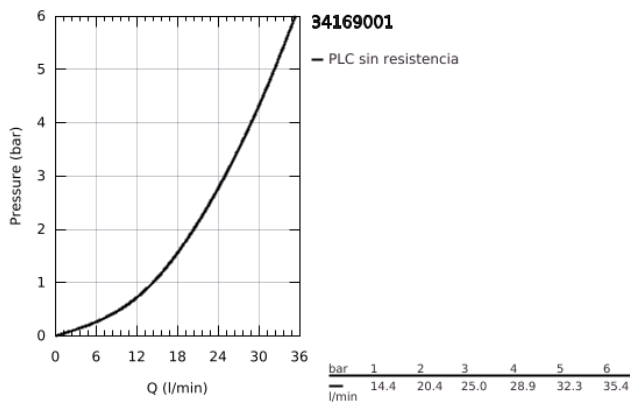

34 169 001 GROHTHERM 2000 TERMOSTATO EXPUESTO PARA DUCHA

DESCRIPCIÓN DEL PRODUCTO

- Colour: Cromo
- Montaje a pared
- GROHE CoolTouch
- GROHE LongLife acabado
- GROHE Aqua Paddle mandos ergonómicos
- GROHE SafeStop Tope de seguridad a 38° C
- Limitador de temperatura opcional GROHE SafeStop Plus 43°C
- GROHE TurboStat Cartucho compacto con termoelemento de cera
- Llave incorporada
- Mando graduado
- Botón FlowControl Button integrado (botón de ahorro de agua)
- Botón
- Cartucho cerámico 1/2", 180°
- Salida inferior 1/2"
- Válvulas anti-retorno
- Filtros colectores de suciedad
- Protección de válvulas antirretorno
- Excéntricas aisladas CoolTouch con embellecedor y junta de estanqueidad
- Mejora opcional: Bandeja GROHE EasyReach 18608001

34 169 001 GROHTHERM 2000 TERMOSTATO EXPUESTO PARA DUCHA

RECAMBIOS , febrero 2012 – now

- 1: Volante de apertura/cierre (Spare part-nr. 47916000)
 - 1.1: Tapa (Spare part-nr. 4788300M)
 - 2: Montura cerámica 1/2" (Spare part-nr. 45346000)
 - 2.1: Junta tórica (Spare part-nr. 0392400M)
 - 3: Volante regulador de temperatura (Spare part-nr. 47917000)
 - 3.1: Tapa (Spare part-nr. 4788300M)
 - 4: Anillo de fijación (Spare part-nr. 47743000)
 - 5: Termoelemento de 1/2" (Spare part-nr. 47439000)
 - 6: Racor con Válvula anti-retorno (Spare part-nr. 47189000)
 - 6.1: Filtro colector de suciedad (Spare part-nr. 0726400M)
 - 6.2: Racor con Válvula anti-retorno (Spare part-nr. 08565000)
 - 6.3: Junta tórica (Spare part-nr. 0305500M)
 - 7: Racor en S (Spare part-nr. 12693000)
 - 8: Prolongación 30 mm. (Spare part-nr. 46238000)*
 - 9: Llave para desmontaje (Spare part-nr. 19332000)*
 - 10: Cartucho GROHE TurboStat 1/2" (Spare part-nr. 47175000)*
 - 11: Llave para tuercas 3/4" (Spare part-nr. 19377000)*
- * Optional accessories