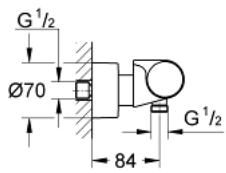

34 169 001 GROHTHERM 2000 TERMOSTATO EXPUESTO PARA DUCHA

DESCRIPCIÓN DEL PRODUCTO

- Colour: Cromo
- Montaje a pared
- GROHE CoolTouch
- GROHE LongLife acabado
- GROHE Aqua Paddle mandos ergonómicos
- GROHE SafeStop Tope de seguridad a 38° C
- Limitador de temperatura opcional GROHE SafeStop Plus 43° C
- GROHE TurboStat Cartucho compacto con termoelemento de cera
- Llave incorporada
- Maneral graduado con GROHE EcoButton (limitador ecológico de caudal)
- Cartucho cerámico 1/2", 180°
- Salida inferior 1/2"
- Válvulas anti-retorno
- Filtros colectores de suciedad
- Protección de válvulas antirretorno
- Excéntricas aisladas CoolTouch con embellecedor y junta de estanqueidad
- Mejora opcional: Bandeja GROHE EasyReach 18608001

34 169 001 GROHTHERM 2000 TERMOSTATO EXPUESTO PARA DUCHA

RECAMBIOS , febrero 2012 – now

- 1: Volante de apertura/cierre (Spare part-nr. 47916000)
- 1.1: Tapa (Spare part-nr. 4788300M)
- 2: Montura cerámica 1/2" (Spare part-nr. 45346000)
- 2.1: Junta tórica (Spare part-nr. 0392400M)
- 3: Volante regulador de temperatura (Spare part-nr. 47917000)
- 3.1: Tapa (Spare part-nr. 4788300M)
- 4: Anillo de fijación (Spare part-nr. 47743000)
- 5: Termoelemento de 1/2" (Spare part-nr. 47439000)
- 6: Racor con Válvula anti-retorno (Spare part-nr. 47189000)
- 6.1: Filtro colector de suciedad (Spare part-nr. 0726400M)
- 6.2: Racor con Válvula anti-retorno (Spare part-nr. 08565000)
- 6.3: Junta tórica (Spare part-nr. 0305500M)
- 7: Racor en S (Spare part-nr. 12693000)
- 8: Prolongación 30 mm. (Spare part-nr. 46238000)*
- 9: Llave para desmontaje (Spare part-nr. 19332000)*
- 10: Cartucho GROHE TurboStat 1/2" (Spare part-nr. 47175000)*
- 11: Llave para tuercas 3/4" (Spare part-nr. 19377000)*