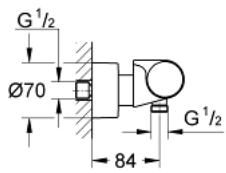

34 169 001 GROHTHERM 2000 TERMOSTATO EXPUESTO PARA DUCHA

DESCRIPCIÓN DEL PRODUCTO

- Colour: Cromo
- Montaje a pared
- GROHE CoolTouch
- GROHE LongLife acabado
- GROHE Aqua Paddle mandos ergonómicos
- GROHE SafeStop Tope de seguridad a 38° C
- Limitador de temperatura opcional GROHE SafeStop Plus 43°C
- GROHE TurboStat Cartucho compacto con termoelemento de cera
- Llave incorporada
- Mando graduado
- Botón FlowControl Button integrado (botón de ahorro de agua)
- Botón
- Cartucho cerámico 1/2", 180°
- Salida inferior 1/2"
- Válvulas anti-retorno
- Filtros colectores de suciedad
- Protección de válvulas antirretorno
- Excéntricas aisladas CoolTouch con embellecedor y junta de estanqueidad
- Mejora opcional: Bandeja GROHE EasyReach 18608001

34 169 001 GROHTHERM 2000 TERMOSTATO EXPUESTO PARA DUCHA

RECAMBIOS , febrero 2012 – now

- 1: Volante de apertura/cierre (Spare part-nr. 47916000)
 - 1.1: Tapa (Spare part-nr. 4788300M)
 - 2: Montura cerámica 1/2" (Spare part-nr. 45346000)
 - 2.1: Junta tórica (Spare part-nr. 0392400M)
 - 3: Volante regulador de temperatura (Spare part-nr. 47917000)
 - 3.1: Tapa (Spare part-nr. 4788300M)
 - 4: Anillo de fijación (Spare part-nr. 47743000)
 - 5: Termoelemento de 1/2" (Spare part-nr. 47439000)
 - 6: Racor con Válvula anti-retorno (Spare part-nr. 47189000)
 - 6.1: Filtro colector de suciedad (Spare part-nr. 0726400M)
 - 6.2: Racor con Válvula anti-retorno (Spare part-nr. 08565000)
 - 6.3: Junta tórica (Spare part-nr. 0305500M)
 - 7: Racor en S (Spare part-nr. 12693000)
 - 8: Prolongación 30 mm. (Spare part-nr. 46238000)*
 - 9: Llave para desmontaje (Spare part-nr. 19332000)*
 - 10: Cartucho GROHE TurboStat 1/2" (Spare part-nr. 47175000)*
 - 11: Llave para tuercas 3/4" (Spare part-nr. 19377000)*
- * Optional accessories