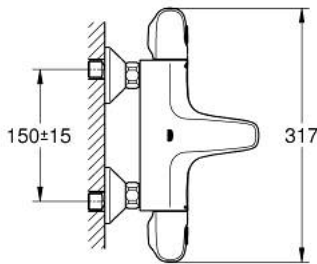

34 155 003 GROHTHERM 1000 TERMOSTATO EXPUESTO PARA DUCHA Y TINA