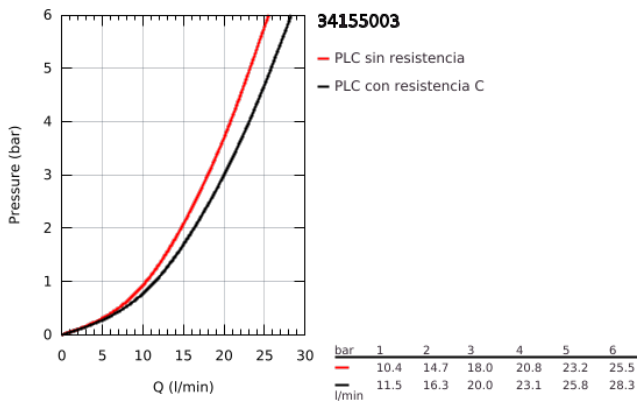

34 155 003 GROHTHERM 1000 TERMOSTATO EXPUESTO PARA DUCHA Y TINA

DESCRIPCIÓN DEL PRODUCTO

- Colour: Cromo
- Montaje a pared
- GROHE CoolTouch Aislamiento térmico
- GROHE LongLife acabado
- Tecnología GROHE MetalGrip, manerales ergonómicos
- GROHE SafeStop Tope de seguridad a 38° C
- Limitador de temperatura opcional GROHE SafeStop Plus 43° C
- GROHE TurboStat Cartucho compacto con termoelemento de cera
- Llave incorporada
- GROHE AquaDimmer con multifuncion:
- GROHE EcoButton (limitador ecológico de caudal)
- Regulador de caudal
- Inversor: baño/ducha
- Salida inferior 1/2"
- Aireador tipo mousseur
- Válvulas anti-retorno
- Filtros colectores de suciedad
- Protección de válvulas antirretorno
- Uniones - S
- Placa metálica
- Tecnología GROHE EcoJoy ahorro de agua y flujo perfecto