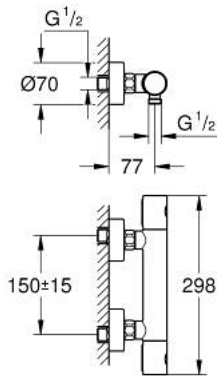

## 34 065 GN2 GROHTHERM 1000 COSMOPOLITAN M TERMOSTATO EXPUESTO PARA DUCHA

### DESCRIPCIÓN DEL PRODUCTO

- Colour: Brushed cool sunrise
- Montaje a pared
- GROHE LongLife acabado
- Tecnología GROHE MetalGrip, manerales ergonómicos
- GROHE SafeStop Tope de seguridad a 38° C
- Limitador de temperatura opcional GROHE SafeStop Plus 43°C
- GROHE TurboStat Cartucho compacto con termoelemento de cera
- Llave incorporada
- Maneral graduado con FlowControl Button (limitador de caudal)
- Cartucho cerámico 1/2", 180°
- Salida inferior 1/2"
- Válvulas anti-retorno
- Filtros colectores de suciedad
- Protección de válvulas antirretorno
- Uniones - S
- Placa metálica