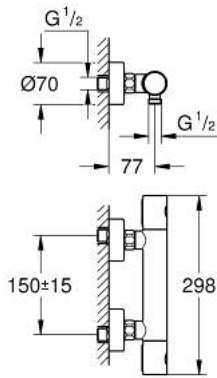

34 065 GN2 GROHTHERM 1000 COSMOPOLITAN M TERMOSTATO EXPUESTO PARA DUCHA

DESCRIPCIÓN DEL PRODUCTO

- Colour: Brushed cool sunrise
- Montaje a pared
- GROHE LongLife acabado
- Tecnología GROHE MetalGrip, manerales ergonómicos
- GROHE SafeStop Tope de seguridad a 38° C
- Limitador de temperatura opcional GROHE SafeStop Plus 43°C
- GROHE TurboStat Cartucho compacto con termoelemento de cera
- Llave incorporada
- Maneral graduado con GROHE EcoButton (limitador ecológico de caudal)
- Cartucho cerámico 1/2", 180°
- Salida inferior 1/2"
- Válvulas anti-retorno
- Filtros colectores de suciedad
- Protección de válvulas antirretorno
- Uniones - S
- Placa metálica