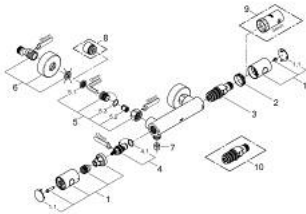

### DESCRIPCIÓN DEL PRODUCTO

- Colour: Brushed nickel
- Montaje a pared
- GROHE LongLife acabado
- Tecnología GROHE MetalGrip, manerales ergonómicos
- GROHE SafeStop Tope de seguridad a 38° C
- Limitador de temperatura opcional GROHE SafeStop Plus 43°C
- GROHE TurboStat Cartucho compacto con termoelemento de cera
- Llave incorporada
- Maneral graduado con GROHE EcoButton (limitador ecológico de caudal)
- Cartucho cerámico 1/2", 180°
- Salida inferior 1/2"
- Válvulas anti-retorno
- Filtros colectores de suciedad
- Protección de válvulas antirretorno
- Uniones - S
- Placa metálica

### RECAMBIOS , noviembre 2016 – now

- 1: Volante Adria Hit (Spare part-nr. 47984EN0)
- 2: Anillo de fijación (Spare part-nr. 47743000)
- 3: Termoelemento de 1/2" (Spare part-nr. 47439000)
- 4: Montura cerámica 1/2" (Spare part-nr. 45346000)
- 5: Racor con Válvula anti-retorno (Spare part-nr. 47189EN0)
- 6: Racor en S (Spare part-nr. 12662EN0)
- 7: Racor con Válvula anti-retorno (Spare part-nr. 08565000)
- 8: Juego de 2 prolongaciones  
para racores  
Longitud: 20 mm. (Spare part-nr. 0713000M)\*
- 9: Llave para desmontaje (Spare part-nr. 19332000)\*
- 10: Cartucho GROHE TurboStat 1/2" (Spare part-nr. 47175000)\*