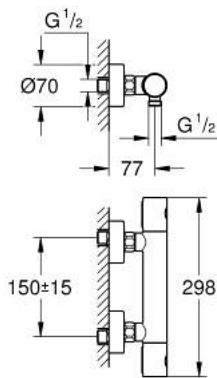

## 34 065 EN2 GROHTHERM 1000 COSMOPOLITAN M TERMOSTATO EXPUESTO PARA DUCHA

### DESCRIPCIÓN DEL PRODUCTO

- Colour: Brushed nickel
- Montaje a pared
- GROHE LongLife acabado
- Tecnología GROHE MetalGrip, manerales ergonómicos
- GROHE SafeStop Tope de seguridad a 38° C
- Limitador de temperatura opcional GROHE SafeStop Plus 43°C
- GROHE TurboStat Cartucho compacto con termoelemento de cera
- Llave incorporada
- Maneral graduado con GROHE EcoButton (limitador ecológico de caudal)
- Cartucho cerámico 1/2", 180°
- Salida inferior 1/2"
- Válvulas anti-retorno
- Filtros colectores de suciedad
- Protección de válvulas antirretorno
- Uniones - S
- Placa metálica

### RECAMBIOS , noviembre 2016 – now

- 1: Volante Adria Hit (Spare part-nr. 47984EN0)
- 2: Anillo de fijación (Spare part-nr. 47743000)
- 3: Termoelemento de 1/2" (Spare part-nr. 47439000)
- 4: Montura cerámica 1/2" (Spare part-nr. 45346000)
- 5: Racor con Válvula anti-retorno (Spare part-nr. 47189EN0)
- 6: Racor en S (Spare part-nr. 12662EN0)
- 7: Racor con Válvula anti-retorno (Spare part-nr. 08565000)
- 8: Juego de 2 prolongaciones  
para racores  
Longitud: 20 mm. (Spare part-nr. 0713000M)\*
- 9: Llave para desmontaje (Spare part-nr. 19332000)\*
- 10: Cartucho GROHE TurboStat 1/2" (Spare part-nr. 47175000)\*