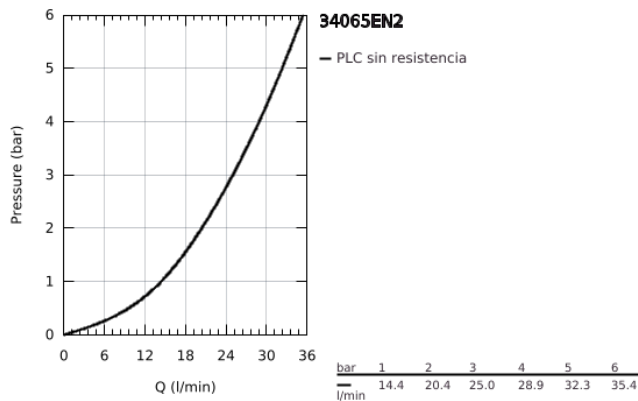

## 34 065 EN2 GROHTHERM 1000 COSMOPOLITAN M TERMOSTATO EXPUESTO PARA DUCHA

### DESCRIPCIÓN DEL PRODUCTO

- Colour: Brushed nickel
- Montaje a pared
- GROHE LongLife acabado
- Tecnología GROHE MetalGrip, manerales ergonómicos
- GROHE SafeStop Tope de seguridad a 38° C
- Limitador de temperatura opcional GROHE SafeStop Plus 43°C
- GROHE TurboStat Cartucho compacto con termoelemento de cera
- Llave incorporada
- Maneral graduado con GROHE EcoButton (limitador ecológico de caudal)
- Cartucho cerámico 1/2", 180°
- Salida inferior 1/2"
- Válvulas anti-retorno
- Filtros colectores de suciedad
- Protección de válvulas antirretorno
- Uniones - S
- Placa metálica