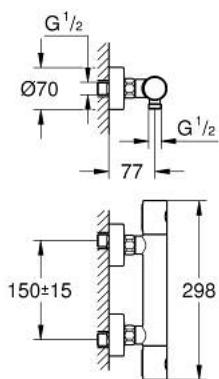

## 34 065 DL2 GROHTHERM 1000 COSMOPOLITAN M TERMOSTATO EXPUESTO PARA DUCHA

### DESCRIPCIÓN DEL PRODUCTO

- Colour: Brushed warm sunset
- Montaje a pared
- GROHE LongLife acabado
- Tecnología GROHE MetalGrip, manerales ergonómicos
- GROHE SafeStop Tope de seguridad a 38° C
- Limitador de temperatura opcional GROHE SafeStop Plus 43°C
- GROHE TurboStat Cartucho compacto con termoelemento de cera
- Llave incorporada
- Maneral graduado con FlowControl Button (limitador de caudal)
- Cartucho cerámico 1/2", 180°
- Salida inferior 1/2"
- Válvulas anti-retorno
- Filtros colectores de suciedad
- Protección de válvulas antirretorno
- Uniones - S
- Placa metálica