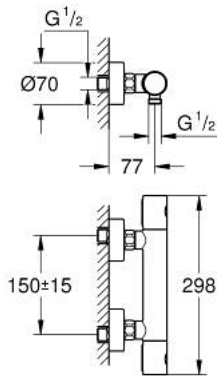

34 065 DL2 GROHTHERM 1000 COSMOPOLITAN M TERMOSTATO EXPUESTO PARA DUCHA

DESCRIPCIÓN DEL PRODUCTO

- Colour: Brushed warm sunset
- Montaje a pared
- GROHE LongLife acabado
- Tecnología GROHE MetalGrip, manerales ergonómicos
- GROHE SafeStop Tope de seguridad a 38° C
- Limitador de temperatura opcional GROHE SafeStop Plus 43°C
- GROHE TurboStat Cartucho compacto con termoelemento de cera
- Llave incorporada
- Maneral graduado con GROHE EcoButton (limitador ecológico de caudal)
- Cartucho cerámico 1/2", 180°
- Salida inferior 1/2"
- Válvulas anti-retorno
- Filtros colectores de suciedad
- Protección de válvulas antirretorno
- Uniones - S
- Placa metálica