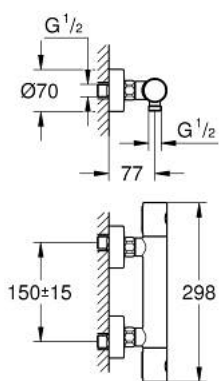

34 065 DC2 GROHTHERM 1000 COSMOPOLITAN M TERMOSTATO EXPUESTO PARA DUCHA

DESCRIPCIÓN DEL PRODUCTO

- Colour: Supersteel
- Montaje a pared
- GROHE LongLife acabado
- Tecnología GROHE MetalGrip, manerales ergonómicos
- GROHE SafeStop Tope de seguridad a 38° C
- Limitador de temperatura opcional GROHE SafeStop Plus 43°C
- GROHE TurboStat Cartucho compacto con termoelemento de cera
- Llave incorporada
- Maneral graduado con FlowControl Button (limitador de caudal)
- Cartucho cerámico 1/2", 180°
- Salida inferior 1/2"
- Válvulas anti-retorno
- Filtros colectores de suciedad
- Protección de válvulas antirretorno
- Uniones - S
- Placa metálica

34 065 DC2 GROHTHERM 1000 COSMOPOLITAN M TERMOSTATO EXPUESTO PARA DUCHA

RECAMBIOS , febrero 2016 – now

- 1: Volante Adria Hit (Spare part-nr. 47984DC0)
- 1.1: Tapa (Spare part-nr. 64585DCM)
- 2: Anillo de fijación (Spare part-nr. 47743000)
- 3: Termoelemento de 1/2" (Spare part-nr. 47439000)
- 4: Montura cerámica 1/2" (Spare part-nr. 45346000)
- 4.1: Junta tórica (Spare part-nr. 0392400M)
- 5: Racor con Válvula anti-retorno (Spare part-nr. 47189DC0)
- 5.1: Filtro colector de suciedad (Spare part-nr. 0726400M)
- 5.2: Racor con Válvula anti-retorno (Spare part-nr. 08565000)
- 5.3: Junta tórica (Spare part-nr. 0305500M)
- 6: Racor en S (Spare part-nr. 12662DC0)
- 7: Racor con Válvula anti-retorno (Spare part-nr. 08565000)
- 8: Juego de 2 prolongaciones
para racores
Longitud: 20 mm. (Spare part-nr. 0713000M)*
- 9: Llave para desmontaje (Spare part-nr. 19332000)*
- 10: Cartucho GROHE TurboStat 1/2" (Spare part-nr. 47175000)*