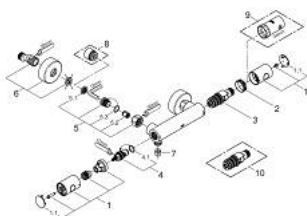

34 065 DC2 GROHTHERM 1000 COSMOPOLITAN M TERMOSTATO EXPUESTO PARA DUCHA

DESCRIPCIÓN DEL PRODUCTO

- Colour: Supersteel
- Montaje a pared
- GROHE LongLife acabado
- Tecnología GROHE MetalGrip, manerales ergonómicos
- GROHE SafeStop Tope de seguridad a 38° C
- Limitador de temperatura opcional GROHE SafeStop Plus 43°C
- GROHE TurboStat Cartucho compacto con termoelemento de cera
- Llave incorporada
- Maneral graduado con FlowControl Button (limitador de caudal)
- Cartucho cerámico 1/2", 180°
- Salida inferior 1/2"
- Válvulas anti-retorno
- Filtros colectores de suciedad
- Protección de válvulas antirretorno
- Uniones - S
- Placa metálica

34 065 DC2 GROHTHERM 1000 COSMOPOLITAN M TERMOSTATO EXPUESTO PARA DUCHA

RECAMBIOS , febrero 2016 – now

- 1: Volante Adria Hit (Spare part-nr. 47984DC0)
- 1.1: Tapa (Spare part-nr. 64585DCM)
- 2: Anillo de fijación (Spare part-nr. 47743000)
- 3: Termoelemento de 1/2" (Spare part-nr. 47439000)
- 4: Montura cerámica 1/2" (Spare part-nr. 45346000)
- 4.1: Junta tórica (Spare part-nr. 0392400M)
- 5: Racor con Válvula anti-retorno (Spare part-nr. 47189DC0)
- 5.1: Filtro colector de suciedad (Spare part-nr. 0726400M)
- 5.2: Racor con Válvula anti-retorno (Spare part-nr. 08565000)
- 5.3: Junta tórica (Spare part-nr. 0305500M)
- 6: Racor en S (Spare part-nr. 12662DC0)
- 7: Racor con Válvula anti-retorno (Spare part-nr. 08565000)
- 8: Juego de 2 prolongaciones
para racores
Longitud: 20 mm. (Spare part-nr. 0713000M)*
- 9: Llave para desmontaje (Spare part-nr. 19332000)*
- 10: Cartucho GROHE TurboStat 1/2" (Spare part-nr. 47175000)*