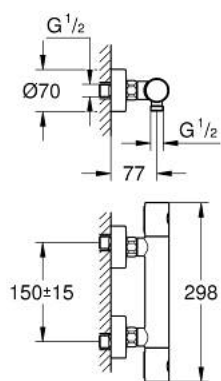

## 34 065 DC2 GROHTHERM 1000 COSMOPOLITAN M TERMOSTATO EXPUESTO PARA DUCHA

### DESCRIPCIÓN DEL PRODUCTO

- Colour: Supersteel
- Montaje a pared
- GROHE LongLife acabado
- Tecnología GROHE MetalGrip, manerales ergonómicos
- GROHE SafeStop Tope de seguridad a 38° C
- Limitador de temperatura opcional GROHE SafeStop Plus 43°C
- GROHE TurboStat Cartucho compacto con termoelemento de cera
- Llave incorporada
- Maneral graduado con GROHE EcoButton (limitador ecológico de caudal)
- Cartucho cerámico 1/2", 180°
- Salida inferior 1/2"
- Válvulas anti-retorno
- Filtros colectores de suciedad
- Protección de válvulas antirretorno
- Uniones - S
- Placa metálica

### RECAMBIOS , febrero 2016 – now

- 1: Volante Adria Hit (Spare part-nr. 47984DC0)
- 1.1: Tapa (Spare part-nr. 64585DCM)
- 2: Anillo de fijación (Spare part-nr. 47743000)
- 3: Termoelemento de 1/2" (Spare part-nr. 47439000)
- 4: Montura cerámica 1/2" (Spare part-nr. 45346000)
- 4.1: Junta tórica (Spare part-nr. 0392400M)
- 5: Racor con Válvula anti-retorno (Spare part-nr. 47189DC0)
- 5.1: Filtro colector de suciedad (Spare part-nr. 0726400M)
- 5.2: Racor con Válvula anti-retorno (Spare part-nr. 08565000)
- 5.3: Junta tórica (Spare part-nr. 0305500M)
- 6: Racor en S (Spare part-nr. 12662DC0)
- 7: Racor con Válvula anti-retorno (Spare part-nr. 08565000)
- 8: Juego de 2 prolongaciones  
para racores  
Longitud: 20 mm. (Spare part-nr. 0713000M)\*
- 9: Llave para desmontaje (Spare part-nr. 19332000)\*
- 10: Cartucho GROHE TurboStat 1/2" (Spare part-nr. 47175000)\*