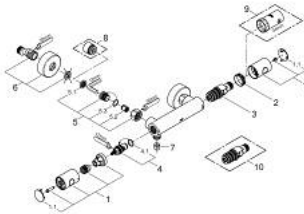

### DESCRIPCIÓN DEL PRODUCTO

- Colour: Supersteel
- Montaje a pared
- GROHE LongLife acabado
- Tecnología GROHE MetalGrip, manerales ergonómicos
- GROHE SafeStop Tope de seguridad a 38° C
- Limitador de temperatura opcional GROHE SafeStop Plus 43°C
- GROHE TurboStat Cartucho compacto con termoelemento de cera
- Llave incorporada
- Maneral graduado con GROHE EcoButton (limitador ecológico de caudal)
- Cartucho cerámico 1/2", 180°
- Salida inferior 1/2"
- Válvulas anti-retorno
- Filtros colectores de suciedad
- Protección de válvulas antirretorno
- Uniones - S
- Placa metálica

### RECAMBIOS , febrero 2016 – now

- 1: Volante Adria Hit (Spare part-nr. 47984DC0)
- 1.1: Tapa (Spare part-nr. 64585DCM)
- 2: Anillo de fijación (Spare part-nr. 47743000)
- 3: Termoelemento de 1/2" (Spare part-nr. 47439000)
- 4: Montura cerámica 1/2" (Spare part-nr. 45346000)
- 4.1: Junta tórica (Spare part-nr. 0392400M)
- 5: Racor con Válvula anti-retorno (Spare part-nr. 47189DC0)
- 5.1: Filtro colector de suciedad (Spare part-nr. 0726400M)
- 5.2: Racor con Válvula anti-retorno (Spare part-nr. 08565000)
- 5.3: Junta tórica (Spare part-nr. 0305500M)
- 6: Racor en S (Spare part-nr. 12662DC0)
- 7: Racor con Válvula anti-retorno (Spare part-nr. 08565000)
- 8: Juego de 2 prolongaciones  
para racores  
Longitud: 20 mm. (Spare part-nr. 0713000M)\*
- 9: Llave para desmontaje (Spare part-nr. 19332000)\*
- 10: Cartucho GROHE TurboStat 1/2" (Spare part-nr. 47175000)\*