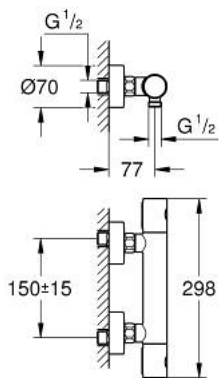

34 065 BE2 GROHTHERM 1000 COSMOPOLITAN M TERMOSTATO EXPUESTO PARA DUCHA

DESCRIPCIÓN DEL PRODUCTO

- Colour: Polished nickel
- Montaje a pared
- GROHE LongLife acabado
- Tecnología GROHE MetalGrip, manerales ergonómicos
- GROHE SafeStop Tope de seguridad a 38° C
- Limitador de temperatura opcional GROHE SafeStop Plus 43°C
- GROHE TurboStat Cartucho compacto con termoelemento de cera
- Llave incorporada
- Maneral graduado con FlowControl Button (limitador de caudal)
- Cartucho cerámico 1/2", 180°
- Salida inferior 1/2"
- Válvulas anti-retorno
- Filtros colectores de suciedad
- Protección de válvulas antirretorno
- Uniones - S
- Placa metálica