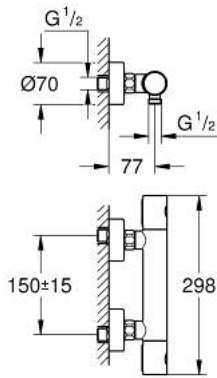

34 065 AL2 GROHTHERM 1000 COSMOPOLITAN M TERMOSTATO EXPUESTO PARA DUCHA

DESCRIPCIÓN DEL PRODUCTO

- Colour: Brushed hard graphite
- Montaje a pared
- GROHE LongLife acabado
- Tecnología GROHE MetalGrip, manerales ergonómicos
- GROHE SafeStop Tope de seguridad a 38° C
- Limitador de temperatura opcional GROHE SafeStop Plus 43°C
- GROHE TurboStat Cartucho compacto con termoelemento de cera
- Llave incorporada
- Maneral graduado con FlowControl Button (limitador de caudal)
- Cartucho cerámico 1/2", 180°
- Salida inferior 1/2"
- Válvulas anti-retorno
- Filtros colectores de suciedad
- Protección de válvulas antirretorno
- Uniones - S
- Placa metálica