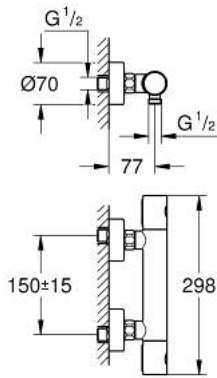

34 065 AL2 GROHTHERM 1000 COSMOPOLITAN M TERMOSTATO EXPUESTO PARA DUCHA

DESCRIPCIÓN DEL PRODUCTO

- Colour: Brushed hard graphite
- Montaje a pared
- GROHE LongLife acabado
- Tecnología GROHE MetalGrip, manerales ergonómicos
- GROHE SafeStop Tope de seguridad a 38° C
- Limitador de temperatura opcional GROHE SafeStop Plus 43°C
- GROHE TurboStat Cartucho compacto con termoelemento de cera
- Llave incorporada
- Maneral graduado con GROHE EcoButton (limitador ecológico de caudal)
- Cartucho cerámico 1/2", 180°
- Salida inferior 1/2"
- Válvulas anti-retorno
- Filtros colectores de suciedad
- Protección de válvulas antirretorno
- Uniones - S
- Placa metálica