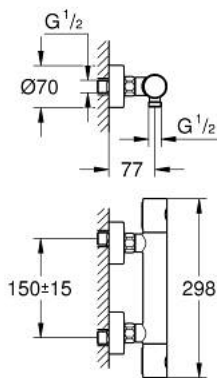

## 34 065 A02 GROHTHERM 1000 COSMOPOLITAN M TERMOSTATO EXPUESTO PARA DUCHA

### DESCRIPCIÓN DEL PRODUCTO

- Colour: Hard graphite
- Montaje a pared
- GROHE LongLife acabado
- Tecnología GROHE MetalGrip, manerales ergonómicos
- GROHE SafeStop Tope de seguridad a 38° C
- Limitador de temperatura opcional GROHE SafeStop Plus 43°C
- GROHE TurboStat Cartucho compacto con termoelemento de cera
- Llave incorporada
- Maneral graduado con GROHE EcoButton (limitador ecológico de caudal)
- Cartucho cerámico 1/2", 180°
- Salida inferior 1/2"
- Válvulas anti-retorno
- Filtros colectores de suciedad
- Protección de válvulas antirretorno
- Uniones - S
- Placa metálica
- Tecnología GROHE EcoJoy ahorro de agua y flujo perfecto