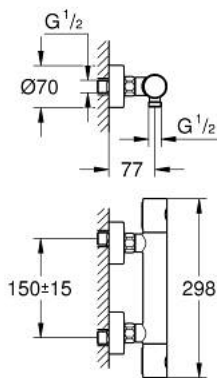

## 34 065 A02 GROHTHERM 1000 COSMOPOLITAN M TERMOSTATO EXPUESTO PARA DUCHA

### DESCRIPCIÓN DEL PRODUCTO

- Colour: Hard graphite
- Montaje a pared
- GROHE LongLife acabado
- Tecnología GROHE MetalGrip, manerales ergonómicos
- GROHE SafeStop Tope de seguridad a 38° C
- Limitador de temperatura opcional GROHE SafeStop Plus 43°C
- GROHE TurboStat Cartucho compacto con termoelemento de cera
- Llave incorporada
- Maneral graduado con FlowControl Button (limitador de caudal)
- Cartucho cerámico 1/2", 180°
- Salida inferior 1/2"
- Válvulas anti-retorno
- Filtros colectores de suciedad
- Protección de válvulas antirretorno
- Uniones - S
- Placa metálica