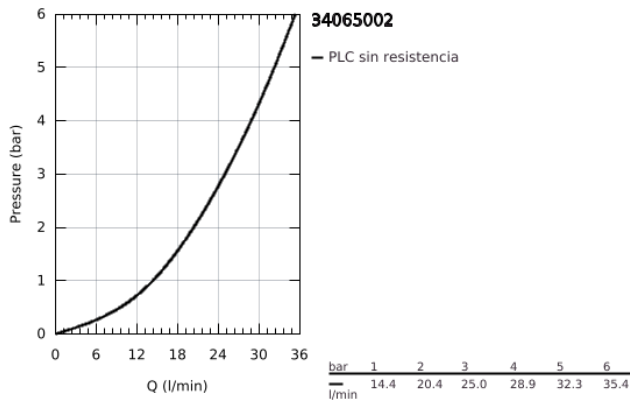

34 065 002 GROHTHERM 1000 COSMOPOLITAN M TERMOSTATO EXPUESTO PARA DUCHA

DESCRIPCIÓN DEL PRODUCTO

- Colour: Cromo
- Montaje a pared
- GROHE LongLife acabado
- Tecnología GROHE MetalGrip, manerales ergonómicos
- GROHE SafeStop Tope de seguridad a 38° C
- Limitador de temperatura opcional GROHE SafeStop Plus 43°C
- GROHE TurboStat Cartucho compacto con termoelemento de cera
- Llave incorporada
- Maneral graduado con FlowControl Button (limitador de caudal)
- Cartucho cerámico 1/2", 180°
- Salida inferior 1/2"
- Válvulas anti-retorno
- Filtros colectores de suciedad
- Protección de válvulas antirretorno
- Uniones - S
- Placa metálica

34 065 002 GROHTHERM 1000 COSMOPOLITAN M TERMOSTATO EXPUESTO PARA DUCHA

RECAMBIOS , febrero 2014 – now

- 1: Volante Adria Hit (Spare part-nr. 47984000)
- 1.1: Tapa (Spare part-nr. 6458500M)
- 2: Anillo de fijación (Spare part-nr. 47743000)
- 3: Termoelemento de 1/2" (Spare part-nr. 47439000)
- 4: Montura cerámica 1/2" (Spare part-nr. 45346000)
- 4.1: Junta tórica (Spare part-nr. 0392400M)
- 5: Racor con Válvula anti-retorno (Spare part-nr. 47189000)
- 5.1: Filtro colector de suciedad (Spare part-nr. 0726400M)
- 5.2: Racor con Válvula anti-retorno (Spare part-nr. 08565000)
- 5.3: Junta tórica (Spare part-nr. 0305500M)
- 6: Racor en S (Spare part-nr. 12662000)
- 7: Racor con Válvula anti-retorno (Spare part-nr. 08565000)
- 8: Juego de 2 prolongaciones
para racores
Longitud: 20 mm. (Spare part-nr. 0713000M)*
- 9: Llave para desmontaje (Spare part-nr. 19332000)*
- 10: Cartucho GROHE TurboStat 1/2" (Spare part-nr. 47175000)*