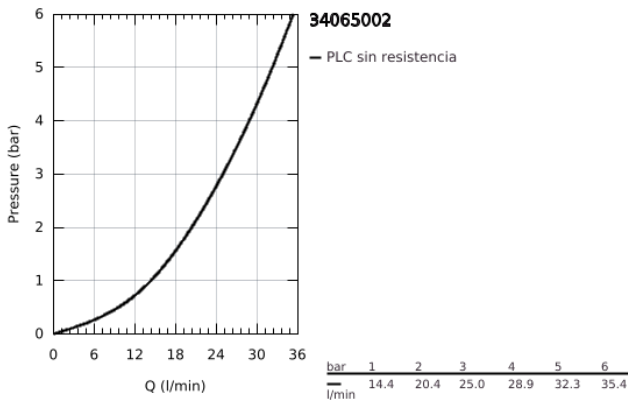

34 065 002 GROHTHERM 1000 COSMOPOLITAN M TERMOSTATO EXPUESTO PARA DUCHA

DESCRIPCIÓN DEL PRODUCTO

- Colour: Cromo
- Montaje a pared
- GROHE LongLife acabado
- Tecnología GROHE MetalGrip, manerales ergonómicos
- GROHE SafeStop Tope de seguridad a 38° C
- Limitador de temperatura opcional GROHE SafeStop Plus 43°C
- GROHE TurboStat Cartucho compacto con termoelemento de cera
- Llave incorporada
- Maneral graduado con GROHE EcoButton (limitador ecológico de caudal)
- Cartucho cerámico 1/2", 180°
- Salida inferior 1/2"
- Válvulas anti-retorno
- Filtros colectores de suciedad
- Protección de válvulas antirretorno
- Uniones - S
- Placa metálica

34 065 002 GROHTHERM 1000 COSMOPOLITAN M TERMOSTATO EXPUESTO PARA DUCHA

RECAMBIOS , febrero 2014 – now

- 1: Volante Adria Hit (Spare part-nr. 47984000)
- 1.1: Tapa (Spare part-nr. 6458500M)
- 2: Anillo de fijación (Spare part-nr. 47743000)
- 3: Termoelemento de 1/2" (Spare part-nr. 47439000)
- 4: Montura cerámica 1/2" (Spare part-nr. 45346000)
- 4.1: Junta tórica (Spare part-nr. 0392400M)
- 5: Racor con Válvula anti-retorno (Spare part-nr. 47189000)
- 5.1: Filtro colector de suciedad (Spare part-nr. 0726400M)
- 5.2: Racor con Válvula anti-retorno (Spare part-nr. 08565000)
- 5.3: Junta tórica (Spare part-nr. 0305500M)
- 6: Racor en S (Spare part-nr. 12662000)
- 7: Racor con Válvula anti-retorno (Spare part-nr. 08565000)
- 8: Juego de 2 prolongaciones
para racores
Longitud: 20 mm. (Spare part-nr. 0713000M)*
- 9: Llave para desmontaje (Spare part-nr. 19332000)*
- 10: Cartucho GROHE TurboStat 1/2" (Spare part-nr. 47175000)*