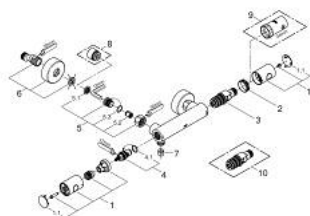

34 065 002 GROHTHERM 1000 COSMOPOLITAN M TERMOSTATO EXPUESTO PARA DUCHA

DESCRIPCIÓN DEL PRODUCTO

- Colour: Cromo
- Montaje a pared
- GROHE LongLife acabado
- Tecnología GROHE MetalGrip, manerales ergonómicos
- GROHE SafeStop Tope de seguridad a 38° C
- Limitador de temperatura opcional GROHE SafeStop Plus 43°C
- GROHE TurboStat Cartucho compacto con termoelemento de cera
- Llave incorporada
- Maneral graduado con FlowControl Button (limitador de caudal)
- Cartucho cerámico 1/2", 180°
- Salida inferior 1/2"
- Válvulas anti-retorno
- Filtros colectores de suciedad
- Protección de válvulas antirretorno
- Uniones - S
- Placa metálica

34 065 002 GROHTHERM 1000 COSMOPOLITAN M TERMOSTATO EXPUESTO PARA DUCHA

RECAMBIOS , febrero 2014 – now

- 1: Volante Adria Hit (Spare part-nr. 47984000)
- 1.1: Tapa (Spare part-nr. 6458500M)
- 2: Anillo de fijación (Spare part-nr. 47743000)
- 3: Termoelemento de 1/2" (Spare part-nr. 47439000)
- 4: Montura cerámica 1/2" (Spare part-nr. 45346000)
- 4.1: Junta tórica (Spare part-nr. 0392400M)
- 5: Racor con Válvula anti-retorno (Spare part-nr. 47189000)
- 5.1: Filtro colector de suciedad (Spare part-nr. 0726400M)
- 5.2: Racor con Válvula anti-retorno (Spare part-nr. 08565000)
- 5.3: Junta tórica (Spare part-nr. 0305500M)
- 6: Racor en S (Spare part-nr. 12662000)
- 7: Racor con Válvula anti-retorno (Spare part-nr. 08565000)
- 8: Juego de 2 prolongaciones
para racores
Longitud: 20 mm. (Spare part-nr. 0713000M)*
- 9: Llave para desmontaje (Spare part-nr. 19332000)*
- 10: Cartucho GROHE TurboStat 1/2" (Spare part-nr. 47175000)*