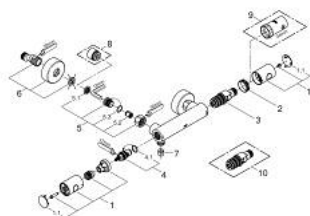

34 065 002 GROHTHERM 1000 COSMOPOLITAN M TERMOSTATO EXPUESTO PARA DUCHA

DESCRIPCIÓN DEL PRODUCTO

- Colour: Cromo
- Montaje a pared
- GROHE LongLife acabado
- Tecnología GROHE MetalGrip, manerales ergonómicos
- GROHE SafeStop Tope de seguridad a 38° C
- Limitador de temperatura opcional GROHE SafeStop Plus 43°C
- GROHE TurboStat Cartucho compacto con termoelemento de cera
- Llave incorporada
- Maneral graduado con GROHE EcoButton (limitador ecológico de caudal)
- Cartucho cerámico 1/2", 180°
- Salida inferior 1/2"
- Válvulas anti-retorno
- Filtros colectores de suciedad
- Protección de válvulas antirretorno
- Uniones - S
- Placa metálica

34 065 002 GROHTHERM 1000 COSMOPOLITAN M TERMOSTATO EXPUESTO PARA DUCHA

RECAMBIOS , febrero 2014 – now

- 1: Volante Adria Hit (Spare part-nr. 47984000)
- 1.1: Tapa (Spare part-nr. 6458500M)
- 2: Anillo de fijación (Spare part-nr. 47743000)
- 3: Termoelemento de 1/2" (Spare part-nr. 47439000)
- 4: Montura cerámica 1/2" (Spare part-nr. 45346000)
- 4.1: Junta tórica (Spare part-nr. 0392400M)
- 5: Racor con Válvula anti-retorno (Spare part-nr. 47189000)
- 5.1: Filtro colector de suciedad (Spare part-nr. 0726400M)
- 5.2: Racor con Válvula anti-retorno (Spare part-nr. 08565000)
- 5.3: Junta tórica (Spare part-nr. 0305500M)
- 6: Racor en S (Spare part-nr. 12662000)
- 7: Racor con Válvula anti-retorno (Spare part-nr. 08565000)
- 8: Juego de 2 prolongaciones
para racores
Longitud: 20 mm. (Spare part-nr. 0713000M)*
- 9: Llave para desmontaje (Spare part-nr. 19332000)*
- 10: Cartucho GROHE TurboStat 1/2" (Spare part-nr. 47175000)*