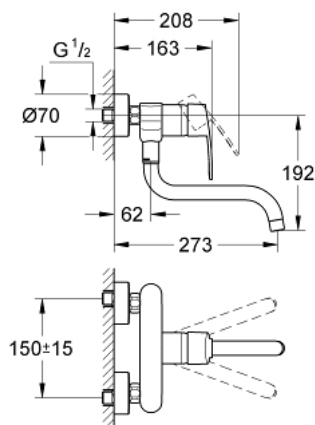

## 33 982 002 EUROSTYLE COSMOPOLITAN GRIFERÍA PARA FREGADERO 1/2"

### DESCRIPCIÓN DEL PRODUCTO

- Colour: Cromo
- Montaje a pared
- GROHE LongLife acabado
- GROHE SilkMove cartucho cerámico 4.6 cm
- Aireador tipo mousseur
- Limitador de caudal ajustable
- Salida tubular giratoria
- Ángulo de rotación seleccionable de 0° a 150°
- Longitud 27.3 cm
- Uniones - S

### RECAMBIOS , junio 2010 – now

- 1: Palanca accionamiento (Spare part-nr. 46752000)
  - 2: Carcasa (Spare part-nr. 46243000)
  - 3: Cartucho (Spare part-nr. 46048000)
  - 4: Tuerca y rácor de acoplamiento (Spare part-nr. 45044000)
  - 5: Racor en S (Spare part-nr. 12662000)
  - 6: Caño completo (Spare part-nr. 13007000)
  - 6.1: Anillo protector (Spare part-nr. 0128500M)
  - 6.2: Clip fijación caño (Spare part-nr. 0485300M)
  - 6.3: Mousseur completo (Spare part-nr. 06574000)
  - 7: Juego de 2 prolongaciones  
para racores  
Longitud: 20 mm. (Spare part-nr. 0713000M)\*
  - 8: Llave para tuercas 3/4" (Spare part-nr. 19377000)\*
  - 9: Rácor acoplamiento (Spare part-nr. 45562000)\*
- \* Optional accessories