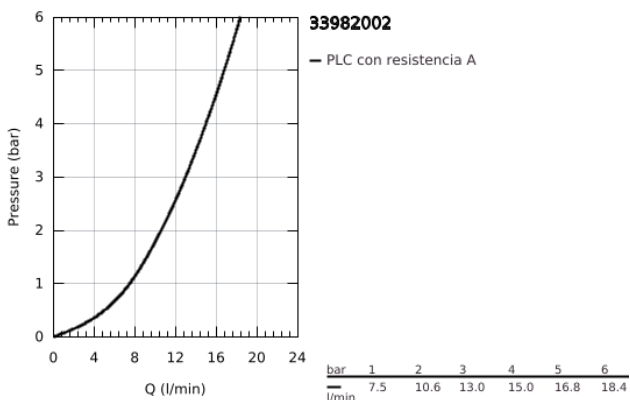

## 33 982 002 EUROSTYLE COSMOPOLITAN GRIFERÍA PARA FREGADERO 1/2"

### DESCRIPCIÓN DEL PRODUCTO

- Colour: Cromo
- Montaje a pared
- GROHE LongLife acabado
- GROHE SilkMove cartucho cerámico 4.6 cm
- Aireador tipo mousseur
- Limitador de caudal ajustable
- Salida tubular giratoria
- Ángulo de rotación seleccionable de 0° a 150°
- Longitud 27.3 cm
- Uniones - S