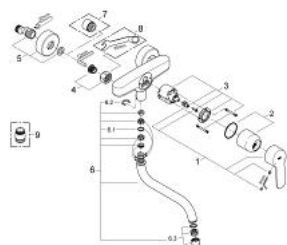

### DESCRIPCIÓN DEL PRODUCTO

- Colour: Cromo
- Montaje a pared
- GROHE LongLife acabado
- GROHE SilkMove cartucho cerámico 4.6 cm
- Aireador tipo mousseur
- Limitador de caudal ajustable
- Salida tubular giratoria
- Ángulo de rotación seleccionable de 0° a 150°
- Longitud 27.3 cm
- Uniones - S

### RECAMBIOS , junio 2010 – now

- 1: Palanca accionamiento (Spare part-nr. 46752000)
  - 2: Carcasa (Spare part-nr. 46243000)
  - 3: Cartucho (Spare part-nr. 46048000)
  - 4: Tuerca y rácor de acoplamiento (Spare part-nr. 45044000)
  - 5: Racor en S (Spare part-nr. 12662000)
  - 6: Caño completo (Spare part-nr. 13007000)
  - 6.1: Anillo protector (Spare part-nr. 0128500M)
  - 6.2: Clip fijación caño (Spare part-nr. 0485300M)
  - 6.3: Mousseur completo (Spare part-nr. 06574000)
  - 7: Juego de 2 prolongaciones  
para racores  
Longitud: 20 mm. (Spare part-nr. 0713000M)\*
  - 8: Llave para tuercas 3/4" (Spare part-nr. 19377000)\*
  - 9: Rácor acoplamiento (Spare part-nr. 45562000)\*
- \* Optional accessories