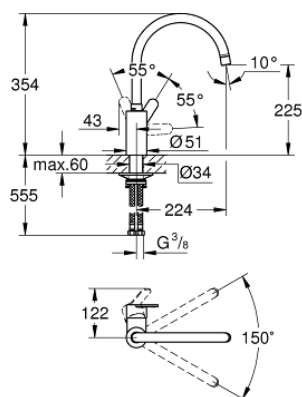

33 975 004 EUROSTYLE COSMOPOLITAN GRIFERÍA PARA FREGADERO 1/2"

DESCRIPCIÓN DEL PRODUCTO

- Colour: Cromo
- Salida alta
- Instalación en un solo orificio
- GROHE LongLife acabado
- GROHE SilkMove cartucho cerámico 3.5 cm
- aísla los conductos de agua internos, sin plomo y sin níquel
- Aireador tipo mousseur
- Limitador de caudal ajustable
- Salida tubular giratoria
- Ángulo de rotación seleccionable de 0° a 150°
- Mangueras de conexión flexible
-

33 975 004 EUROSTYLE COSMOPOLITAN GRIFERÍA PARA FREGADERO 1/2"

RECAMBIOS , abril 2020 – now

1: Palanca accionamiento (Spare part-nr. 46750000)

2: Mousseur completo (Spare part-nr. 48418000)

3: Cartucho (Spare part-nr. 46374000)

4: Set de montaje (Spare part-nr. 48477000)

5: Llave para desmontaje (Spare part-nr. 19332000)*

* Optional accessories