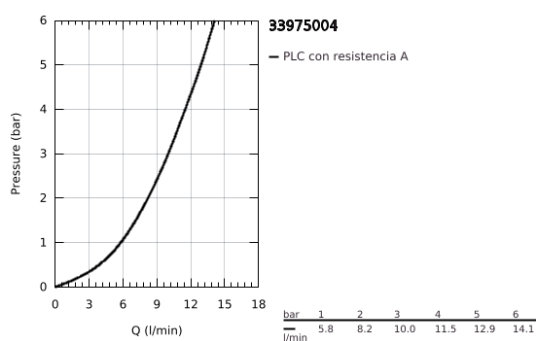

33 975 004 EUROSTYLE COSMOPOLITAN GRIFERÍA PARA FREGADERO 1/2"

DESCRIPCIÓN DEL PRODUCTO

- Colour: Cromo
- Salida alta
- Instalación en un solo orificio
- GROHE LongLife acabado
- GROHE SilkMove cartucho cerámico 3.5 cm
- aísla los conductos de agua internos, sin plomo y sin níquel
- Aireador tipo mousseur
- Limitador de caudal ajustable
- Salida tubular giratoria
- Ángulo de rotación seleccionable de 0° a 150°
- Mangueras de conexión flexible
-

33 975 004 EUROSTYLE COSMOPOLITAN GRIFERÍA PARA FREGADERO 1/2"

RECAMBIOS , abril 2020 – now

1: Palanca accionamiento (Spare part-nr. 46750000)

2: Mousseur completo (Spare part-nr. 48418000)

3: Cartucho (Spare part-nr. 46374000)