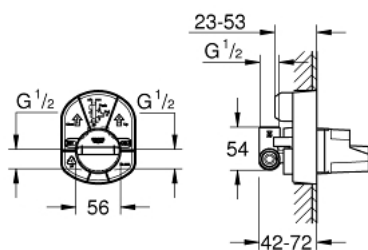

33 964 000 VÁLVULA PARA GRIFERÍA

DESCRIPCIÓN DEL PRODUCTO

- Colour: Sin acabado
- Para ducha
- Sólo parte empotrable
- Instalación a pared
- GROHE SilkMove cartucho cerámico 4.6 cm
- Limitador de caudal ajustable
- Salida de rosca de 1/2"
- Machón de conexión en el lado derecho

33 964 000 VÁLVULA PARA GRIFERÍA

RECAMBIOS , enero 1994 – now

1: Cartucho (Spare part-nr. 46048000)