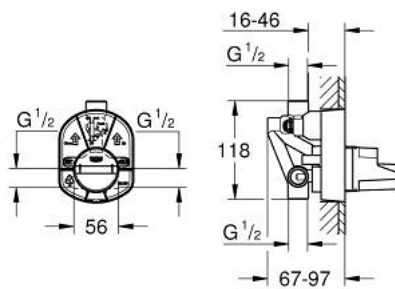

### DESCRIPCIÓN DEL PRODUCTO

- Colour: Sin acabado
- Para baño y ducha
- Sólo parte empotrable
- Instalación a pared
- GROHE SilkMove cartucho cerámico 4.6 cm
- Limitador de caudal ajustable
- Salidas superior e inferior 1/2"
- Conexión incluida
- Desviador para instalación final
- Machón de conexión en el lado derecho

## 33 963 000 VÁLVULA PARA GRIFERÍA

**RECAMBIOS** , enero 1994 – now

1: Cartucho (Spare part-nr. 46048000)