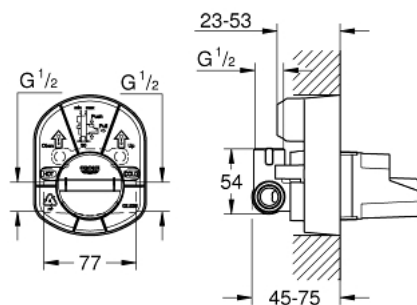

### DESCRIPCIÓN DEL PRODUCTO

- Colour: Sin acabado
- Para ducha
- Sólo parte empotrable
- Instalación a pared
- GROHE SilkMove cartucho cerámico 4.6 cm
- Limitador de caudal ajustable
- Salida de rosca de 1/2"
- Machón de conexión en el lado derecho
- Fijación