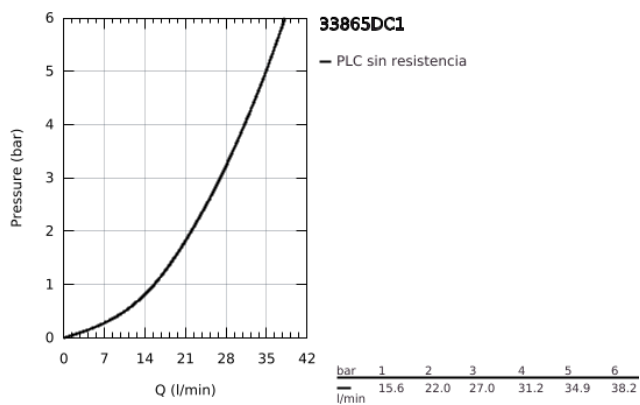

33 865 DC1 LINEARE GRIFERÍA PARA DUCHA 1/2"

DESCRIPCIÓN DEL PRODUCTO

- Colour: Supersteel
- Montaje a pared
- Palanca metálica
- GROHE SilkMove cartucho cerámico 3.5 cm
- Con limitador de temperatura
- GROHE LongLife acabado
- Salida de ducha 1/2"
- Válvula antirretorno
- Uniones - S
- Protección de válvulas antirretorno
- Presión mínima recomendada 1 Kg

33 865 DC1 LINEARE GRIFERÍA PARA DUCHA 1/2"

RECAMBIOS , septiembre 2016 – now

- 1: Palanca accionamiento (Spare part-nr. 46987DC0)
- 2: Cartucho (Spare part-nr. 46374000)
- 3: Racor con Válvula anti-retorno (Spare part-nr. 08565000)
- 4: Tuerca y rácor de acoplamiento (Spare part-nr. 45044000)
- 5: Racor en S (Spare part-nr. 12693DC0)
- 6: Prolongación 30 mm. (Spare part-nr. 46238000)*
- 7: Llave para desmontaje (Spare part-nr. 19332000)*
- 8: Llave para tuercas 3/4" (Spare part-nr. 19377000)*