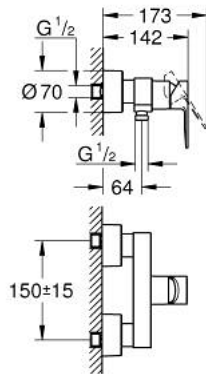

## 33 865 DC1 LINEARE GRIFERÍA PARA DUCHA 1/2"

### DESCRIPCIÓN DEL PRODUCTO

- Colour: Supersteel
- Montaje a pared
- Palanca metálica
- GROHE SilkMove cartucho cerámico 3.5 cm
- Con limitador de temperatura
- GROHE LongLife acabado
- Salida de ducha 1/2"
- Válvula antirretorno
- Uniones - S
- Protección de válvulas antirretorno
- Presión mínima recomendada 1 Kg

### RECAMBIOS , septiembre 2016 – now

- 1: Palanca accionamiento (Spare part-nr. 46987DC0)
- 2: Cartucho (Spare part-nr. 46374000)
- 3: Racor con Válvula anti-retorno (Spare part-nr. 08565000)
- 4: Tuerca y rácor de acoplamiento (Spare part-nr. 45044000)
- 5: Racor en S (Spare part-nr. 12693DC0)
- 6: Prolongación 30 mm. (Spare part-nr. 46238000)\*
- 7: Llave para desmontaje (Spare part-nr. 19332000)\*
- 8: Llave para tuercas 3/4" (Spare part-nr. 19377000)\*