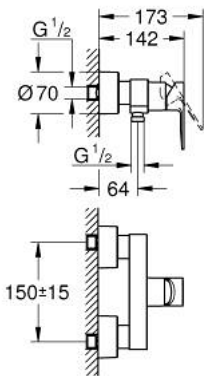

33 865 DC1 LINEARE GRIFERÍA PARA DUCHA 1/2"

DESCRIPCIÓN DEL PRODUCTO

- Colour: Supersteel
- Montaje a pared
- Palanca metálica
- GROHE SilkMove cartucho cerámico 3.5 cm
- Con limitador de temperatura
- GROHE LongLife acabado
- Salida de ducha 1/2"
- Válvula antirretorno
- Uniones - S
- Protección de válvulas antirretorno
- Presión mínima recomendada 1 Kg

33 865 DC1 LINEARE GRIFERÍA PARA DUCHA 1/2"

RECAMBIOS , septiembre 2016 – now

- 1: Palanca accionamiento (Spare part-nr. 46987DC0)
- 2: Cartucho (Spare part-nr. 46374000)
- 3: Racor con Válvula anti-retorno (Spare part-nr. 08565000)
- 4: Tuerca y rácor de acoplamiento (Spare part-nr. 45044000)
- 5: Racor en S (Spare part-nr. 12693DC0)
- 6: Prolongación 30 mm. (Spare part-nr. 46238000)*
- 7: Llave para desmontaje (Spare part-nr. 19332000)*
- 8: Llave para tuercas 3/4" (Spare part-nr. 19377000)*