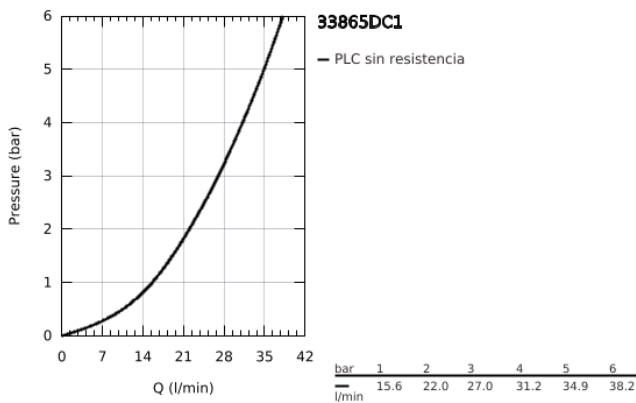

## 33 865 DC1 LINEARE GRIFERÍA PARA DUCHA 1/2"

### DESCRIPCIÓN DEL PRODUCTO

- Colour: Supersteel
- Montaje a pared
- Palanca metálica
- GROHE SilkMove cartucho cerámico 3.5 cm
- Con limitador de temperatura
- GROHE LongLife acabado
- Salida de ducha 1/2"
- Válvula antirretorno
- Uniones - S
- Protección de válvulas antirretorno
- Presión mínima recomendada 1 Kg