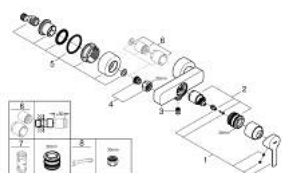

33 865 AL1 LINEARE GRIFERÍA PARA DUCHA 1/2"

DESCRIPCIÓN DEL PRODUCTO

- Colour: Brushed hard graphite
- Montaje a pared
- Palanca metálica
- GROHE SilkMove cartucho cerámico 3.5 cm
- Con limitador de temperatura
- GROHE LongLife acabado
- Salida de ducha 1/2"
- Válvula antirretorno
- Uniones - S
- Protección de válvulas antirretorno
- Presión mínima recomendada 1 Kg

33 865 AL1 LINEARE GRIFERÍA PARA DUCHA 1/2"

RECAMBIOS , marzo 2019 – now

- 1: Palanca accionamiento (Spare part-nr. 46987AL0)
- 2: Cartucho (Spare part-nr. 46374000)
- 3: Racor con Válvula anti-retorno (Spare part-nr. 08565000)
- 4: Tuerca y rácor de acoplamiento (Spare part-nr. 45044AL0)
- 5: Racor en S (Spare part-nr. 12693AL0)
- 6: Prolongación 30 mm. (Spare part-nr. 46238000)*
- 7: Llave para desmontaje (Spare part-nr. 19332000)*
- 8: Llave para tuercas 3/4" (Spare part-nr. 19377000)*