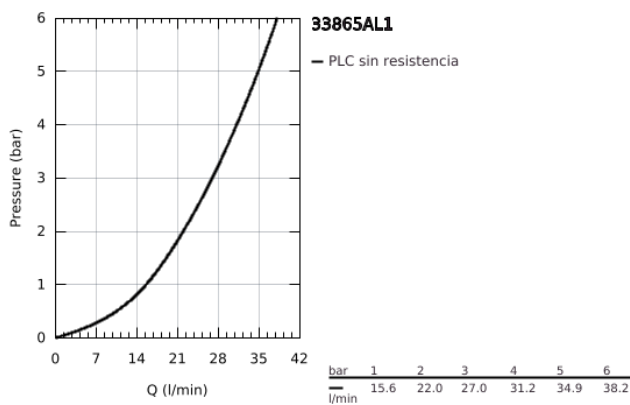

33 865 AL1 LINEARE GRIFERÍA PARA DUCHA 1/2"

DESCRIPCIÓN DEL PRODUCTO

- Colour: Brushed hard graphite
- Montaje a pared
- Palanca metálica
- GROHE SilkMove cartucho cerámico 3.5 cm
- Con limitador de temperatura
- GROHE LongLife acabado
- Salida de ducha 1/2"
- Válvula antirretorno
- Uniones - S
- Protección de válvulas antirretorno
- Presión mínima recomendada 1 Kg

33 865 AL1 LINEARE GRIFERÍA PARA DUCHA 1/2"

RECAMBIOS , marzo 2019 – now

- 1: Palanca accionamiento (Spare part-nr. 46987AL0)
- 2: Cartucho (Spare part-nr. 46374000)
- 3: Racor con Válvula anti-retorno (Spare part-nr. 08565000)
- 4: Tuerca y rácor de acoplamiento (Spare part-nr. 45044AL0)
- 5: Racor en S (Spare part-nr. 12693AL0)
- 6: Prolongación 30 mm. (Spare part-nr. 46238000)*
- 7: Llave para desmontaje (Spare part-nr. 19332000)*
- 8: Llave para tuercas 3/4" (Spare part-nr. 19377000)*