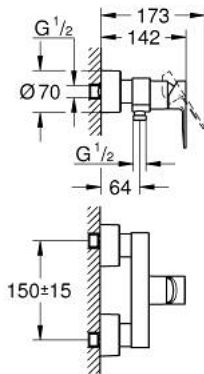

33 865 AL1 LINEARE GRIFERÍA PARA DUCHA 1/2"

DESCRIPCIÓN DEL PRODUCTO

- Colour: Brushed hard graphite
- Montaje a pared
- Palanca metálica
- GROHE SilkMove cartucho cerámico 3.5 cm
- Con limitador de temperatura
- GROHE LongLife acabado
- Salida de ducha 1/2"
- Válvula antirretorno
- Uniones - S
- Protección de válvulas antirretorno
- Presión mínima recomendada 1 Kg

33 865 AL1 LINEARE GRIFERÍA PARA DUCHA 1/2"

RECAMBIOS , marzo 2019 – now

- 1: Palanca accionamiento (Spare part-nr. 46987AL0)
- 2: Cartucho (Spare part-nr. 46374000)
- 3: Racor con Válvula anti-retorno (Spare part-nr. 08565000)
- 4: Tuerca y rácor de acoplamiento (Spare part-nr. 45044AL0)
- 5: Racor en S (Spare part-nr. 12693AL0)
- 6: Prolongación 30 mm. (Spare part-nr. 46238000)*
- 7: Llave para desmontaje (Spare part-nr. 19332000)*
- 8: Llave para tuercas 3/4" (Spare part-nr. 19377000)*