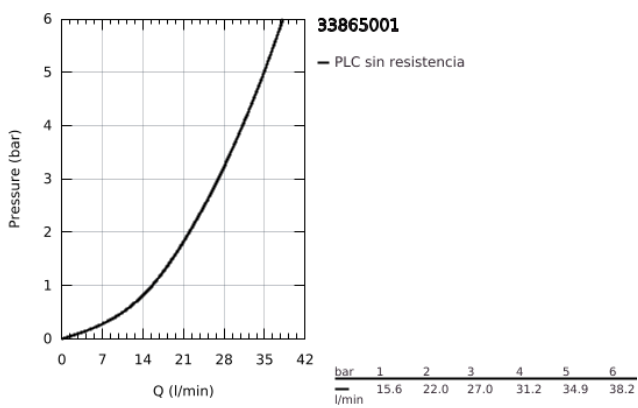

## 33 865 001 LINEARE GRIFERÍA PARA DUCHA 1/2"

### DESCRIPCIÓN DEL PRODUCTO

- Colour: Cromo
- Montaje a pared
- Palanca metálica
- GROHE SilkMove cartucho cerámico 3.5 cm
- Con limitador de temperatura
- GROHE LongLife acabado
- Salida de ducha 1/2"
- Válvula antirretorno
- Uniones - S
- Protección de válvulas antirretorno
- Presión mínima recomendada 1 Kg