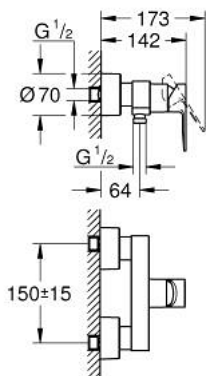

## 33 865 001 LINEARE GRIFERÍA PARA DUCHA 1/2"

### DESCRIPCIÓN DEL PRODUCTO

- Colour: Cromo
- Montaje a pared
- Palanca metálica
- GROHE SilkMove cartucho cerámico 3.5 cm
- Con limitador de temperatura
- GROHE LongLife acabado
- Salida de ducha 1/2"
- Válvula antirretorno
- Uniones - S
- Protección de válvulas antirretorno
- Presión mínima recomendada 1 Kg

### RECAMBIOS , julio 2016 – now

- 1: Palanca accionamiento (Spare part-nr. 46987000)
- 2: Cartucho (Spare part-nr. 46374000)
- 3: Racor con Válvula anti-retorno (Spare part-nr. 08565000)
- 4: Tuerca y rácor de acoplamiento (Spare part-nr. 45044000)
- 5: Racor en S (Spare part-nr. 12693000)
- 6: Prolongación 30 mm. (Spare part-nr. 46238000)\*
- 7: Llave para desmontaje (Spare part-nr. 19332000)\*
- 8: Llave para tuercas 3/4" (Spare part-nr. 19377000)\*