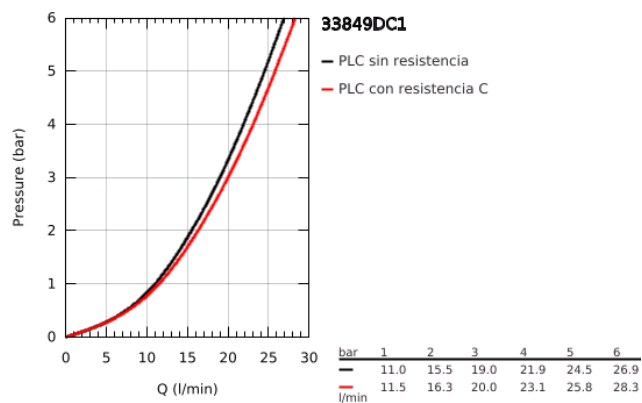

33 849 DC1 LINEARE GRIFERÍA PARA BAÑO 1/2"

DESCRIPCIÓN DEL PRODUCTO

- Colour: Supersteel
- Montaje a pared
- Palanca metálica
- GROHE SilkMove cartucho cerámico 3.5 cm
- Con limitador de temperatura
- GROHE LongLife acabado
- Desviador: ducha / tina
- Aireador tipo mousseur
- Salida de ducha 1/2"
- Válvula antirretorno
- Uniones - S
- Protección de válvulas antirretorno
- Presión mínima recomendada 1 Kg

33 849 DC1 LINEARE GRIFERÍA PARA BAÑO 1/2"

RECAMBIOS , septiembre 2016 – now

- 1: Palanca accionamiento (Spare part-nr. 46987DC0)
- 2: Cartucho (Spare part-nr. 46374000)
- 3: Mousseur completo (Spare part-nr. 13952DC0)
- 4: Mando del inversor (Spare part-nr. 64309DC0)
- 5: Inversor (Spare part-nr. 46947DC0)
- 6: Racor con Válvula anti-retorno (Spare part-nr. 08565000)
- 7: Tuerca y rácor de acoplamiento (Spare part-nr. 45044000)
- 8: Racor en S (Spare part-nr. 12693DC0)
- 9: Prolongación 30 mm. (Spare part-nr. 46238000)*
- 10: Llave para tuercas 3/4" (Spare part-nr. 19377000)*
- 11: Llave para desmontaje (Spare part-nr. 19332000)*