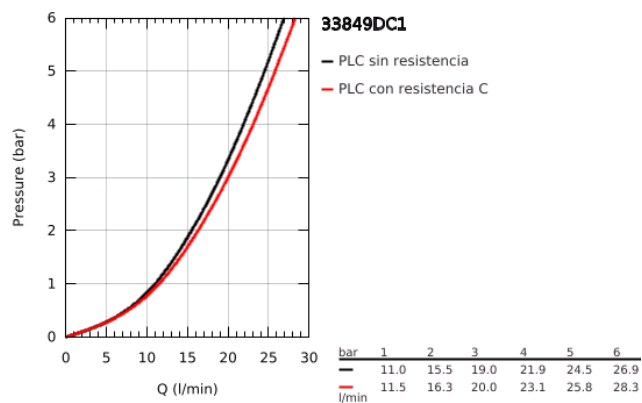

## 33 849 DC1 LINEARE GRIFERÍA PARA BAÑO 1/2"

### DESCRIPCIÓN DEL PRODUCTO

- Colour: Supersteel
- Montaje a pared
- Palanca metálica
- GROHE SilkMove cartucho cerámico 3.5 cm
- Con limitador de temperatura
- GROHE LongLife acabado
- Desviador: ducha / tina
- Aireador tipo mousseur
- Salida de ducha 1/2"
- Válvula antirretorno
- Uniones - S
- Protección de válvulas antirretorno
- Presión mínima recomendada 1 Kg