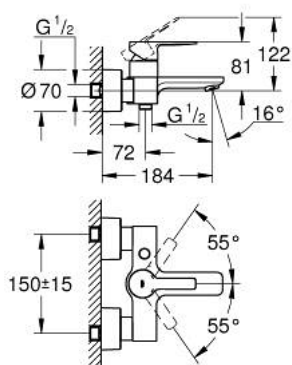

33 849 DC1 LINEARE GRIFERÍA PARA BAÑO 1/2"

DESCRIPCIÓN DEL PRODUCTO

- Colour: Supersteel
- Montaje a pared
- Palanca metálica
- GROHE SilkMove cartucho cerámico 3.5 cm
- Con limitador de temperatura
- GROHE LongLife acabado
- Desviador: ducha / tina
- Aireador tipo mousseur
- Salida de ducha 1/2"
- Válvula antirretorno
- Uniones - S
- Protección de válvulas antirretorno
- Presión mínima recomendada 1 Kg

33 849 DC1 LINEARE GRIFERÍA PARA BAÑO 1/2"

RECAMBIOS , septiembre 2016 – now

- 1: Palanca accionamiento (Spare part-nr. 46987DC0)
- 2: Cartucho (Spare part-nr. 46374000)
- 3: Mousseur completo (Spare part-nr. 13952DC0)
- 4: Mando del inversor (Spare part-nr. 64309DC0)
- 5: Inversor (Spare part-nr. 46947DC0)
- 6: Racor con Válvula anti-retorno (Spare part-nr. 08565000)
- 7: Tuerca y rácor de acoplamiento (Spare part-nr. 45044000)
- 8: Racor en S (Spare part-nr. 12693DC0)
- 9: Prolongación 30 mm. (Spare part-nr. 46238000)*
- 10: Llave para tuercas 3/4" (Spare part-nr. 19377000)*
- 11: Llave para desmontaje (Spare part-nr. 19332000)*