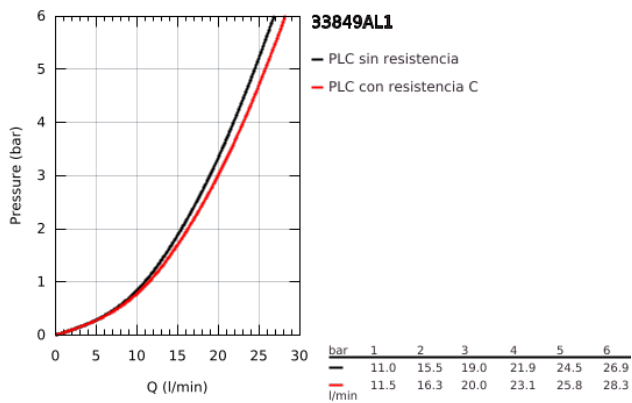

## 33 849 AL1 LINEARE GRIFERÍA PARA BAÑO 1/2"

### DESCRIPCIÓN DEL PRODUCTO

- Colour: Brushed hard graphite
- Montaje a pared
- Palanca metálica
- GROHE SilkMove cartucho cerámico 3.5 cm
- Con limitador de temperatura
- GROHE LongLife acabado
- Desviador: ducha / tina
- Aireador tipo mousseur
- Salida de ducha 1/2"
- Válvula antirretorno
- Uniones - S
- Protección de válvulas antirretorno
- Presión mínima recomendada 1 Kg