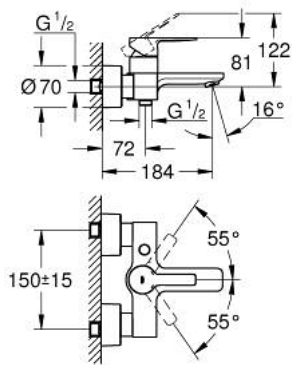

## 33 849 AL1 LINEARE GRIFERÍA PARA BAÑO 1/2"

### DESCRIPCIÓN DEL PRODUCTO

- Colour: Brushed hard graphite
- Montaje a pared
- Palanca metálica
- GROHE SilkMove cartucho cerámico 3.5 cm
- Con limitador de temperatura
- GROHE LongLife acabado
- Desviador: ducha / tina
- Aireador tipo mousseur
- Salida de ducha 1/2"
- Válvula antirretorno
- Uniones - S
- Protección de válvulas antirretorno
- Presión mínima recomendada 1 Kg

### RECAMBIOS , marzo 2019 – now

- 1: Palanca accionamiento (Spare part-nr. 46987AL0)
- 2: Cartucho (Spare part-nr. 46374000)
- 3: Mousseur completo (Spare part-nr. 13952AL0)
- 4: Mando del inversor (Spare part-nr. 64309AL0)
- 5: Inversor (Spare part-nr. 46947AL0)
- 6: Racor con Válvula anti-retorno (Spare part-nr. 08565000)
- 7: Tuerca y rácor de acoplamiento (Spare part-nr. 45044000)
- 8: Racor en S (Spare part-nr. 12693AL0)
- 9: Prolongación 30 mm. (Spare part-nr. 46238000)\*
- 10: Llave para tuercas 3/4" (Spare part-nr. 19377000)\*
- 11: Llave para desmontaje (Spare part-nr. 19332000)\*