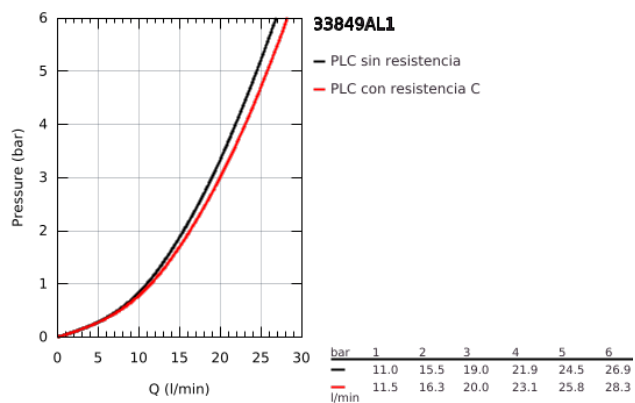

33 849 AL1 LINEARE GRIFERÍA PARA BAÑO 1/2"

DESCRIPCIÓN DEL PRODUCTO

- Colour: Brushed hard graphite
- Montaje a pared
- Palanca metálica
- GROHE SilkMove cartucho cerámico 3.5 cm
- Con limitador de temperatura
- GROHE LongLife acabado
- Desviador: ducha / tina
- Aireador tipo mousseur
- Salida de ducha 1/2"
- Válvula antirretorno
- Uniones - S
- Protección de válvulas antirretorno
- Presión mínima recomendada 1 Kg

33 849 AL1 LINEARE GRIFERÍA PARA BAÑO 1/2"

RECAMBIOS , marzo 2019 – now

- 1: Palanca accionamiento (Spare part-nr. 46987AL0)
- 2: Cartucho (Spare part-nr. 46374000)
- 3: Mousseur completo (Spare part-nr. 13952AL0)
- 4: Mando del inversor (Spare part-nr. 64309AL0)
- 5: Inversor (Spare part-nr. 46947AL0)
- 6: Racor con Válvula anti-retorno (Spare part-nr. 08565000)
- 7: Tuerca y rácor de acoplamiento (Spare part-nr. 45044000)
- 8: Racor en S (Spare part-nr. 12693AL0)
- 9: Prolongación 30 mm. (Spare part-nr. 46238000)*
- 10: Llave para tuercas 3/4" (Spare part-nr. 19377000)*
- 11: Llave para desmontaje (Spare part-nr. 19332000)*