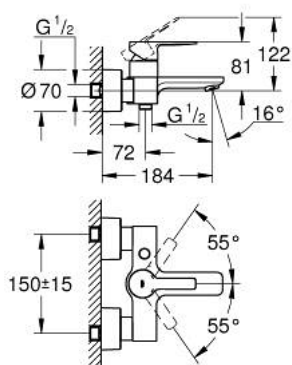

## 33 849 001 LINEARE GRIFERÍA PARA BAÑO 1/2"

### DESCRIPCIÓN DEL PRODUCTO

- Colour: Cromo
- Montaje a pared
- Palanca metálica
- GROHE SilkMove cartucho cerámico 3.5 cm
- Con limitador de temperatura
- GROHE LongLife acabado
- Desviador: ducha / tina
- Aireador tipo mousseur
- Salida de ducha 1/2"
- Válvula antirretorno
- Uniones - S
- Protección de válvulas antirretorno
- Presión mínima recomendada 1 Kg
- Instalación con columnas sobre encimera opcional con uniones 12030000

### RECAMBIOS , julio 2016 – now

- 1: Palanca accionamiento (Spare part-nr. 46987000)
- 2: Cartucho (Spare part-nr. 46374000)
- 3: Mousseur completo (Spare part-nr. 13952000)
- 4: Mando del inversor (Spare part-nr. 64309000)
- 5: Inversor (Spare part-nr. 46947000)
- 6: Racor con Válvula anti-retorno (Spare part-nr. 08565000)
- 7: Tuerca y rácor de acoplamiento (Spare part-nr. 45044000)
- 8: Racor en S (Spare part-nr. 12693000)
- 9: Prolongación 30 mm. (Spare part-nr. 46238000)\*
- 10: Llave para tuercas 3/4" (Spare part-nr. 19377000)\*
- 11: Llave para desmontaje (Spare part-nr. 19332000)\*