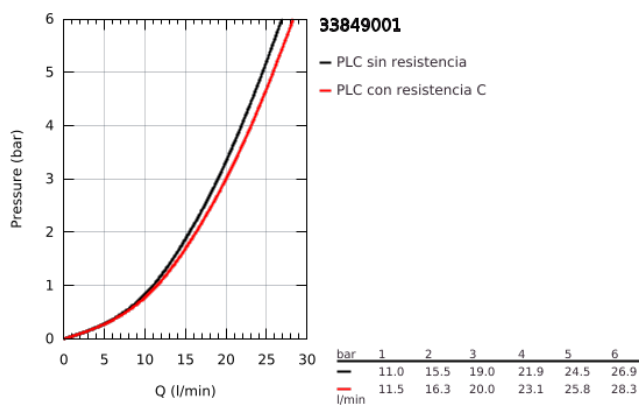

## 33 849 001 LINEARE GRIFERÍA PARA BAÑO 1/2"

### DESCRIPCIÓN DEL PRODUCTO

- Colour: Cromo
- Montaje a pared
- Palanca metálica
- GROHE SilkMove cartucho cerámico 3.5 cm
- Con limitador de temperatura
- GROHE LongLife acabado
- Desviador: ducha / tina
- Aireador tipo mousseur
- Salida de ducha 1/2"
- Válvula antirretorno
- Uniones - S
- Protección de válvulas antirretorno
- Presión mínima recomendada 1 Kg
- Instalación con columnas sobre encimera opcional con uniones 12030000