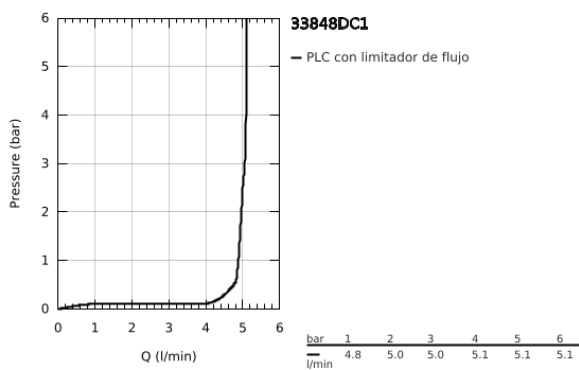

## 33 848 DC1 LINEARE GRIFERÍA PARA BIDÉ

### DESCRIPCIÓN DEL PRODUCTO

- Colour: Supersteel
- Instalación en un solo orificio
- Palanca metálica
- GROHE SilkMove cartucho cerámico 2.8 cm
- Con limitador de temperatura
- GROHE LongLife acabado
- Tecnología GROHE EcoJoy ahorro de agua y flujo perfecto
- maximum flow rate (at 3 bar): 5 l/min
- GROHE FastFixation Plus sistema de rápida instalación
- Salida con aireador orientable tipo mousseur
- Incluye desagüe automático 1 1/4"
- Mangueras de conexión flexible
- Presión mínima recomendada 1 Kg