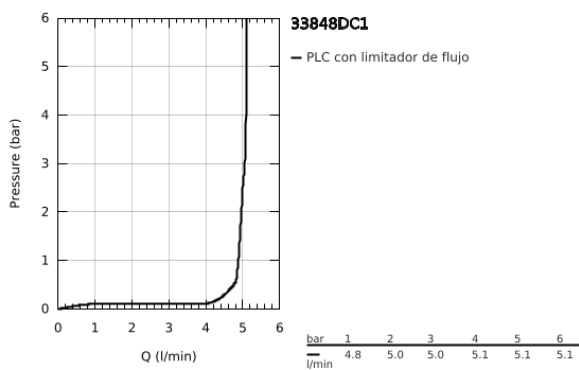

DESCRIPCIÓN DEL PRODUCTO

- Colour: Supersteel
- Instalación en un solo orificio
- Palanca metálica
- GROHE SilkMove cartucho cerámico 2.8 cm
- Con limitador de temperatura
- GROHE LongLife acabado
- Tecnología GROHE EcoJoy ahorro de agua y flujo perfecto
- maximum flow rate (at 3 bar): 5 l/min
- GROHE FastFixation Plus sistema de rápida instalación
- Salida con aireador orientable tipo mousseur
- Incluye desagüe automático 1 1/4"
- Mangueras de conexión flexible
- Presión mínima recomendada 1 Kg