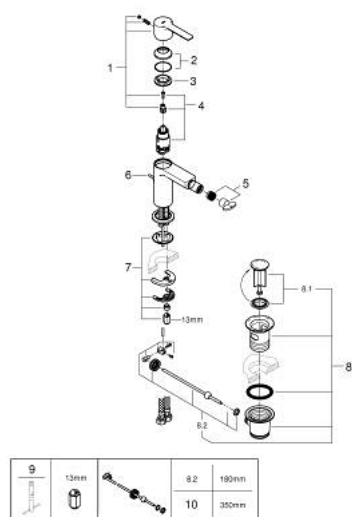

33 848 DC1 LINEARE GRIFERÍA PARA BIDÉ

RECAMBIOS , septiembre 2016 – now

- 1: Palanca accionamiento (Spare part-nr. 46980DC0)
- 2: Carcasa (Spare part-nr. 46581DC0)
- 3: Anillo de fijación (Spare part-nr. 07419000)
- 4: Cartucho (Spare part-nr. 46580000)
- 5: Mousseur completo (Spare part-nr. 13998000)
- 6: Varilla del vaciador (Spare part-nr. 46739EN0)
- 7: Juego fijación (Spare part-nr. 46645000)
- 8: Vaciador automático 1 1/4" (Spare part-nr. 28910DC0)
- 8.1: Tapón del vaciador (Spare part-nr. 07182DC0)
- 8.2: varilla exéntrica (Spare part-nr. 07052000)
- 9: Llave de tubo larga (Spare part-nr. 19017000)*
- 10: varilla exéntrica (Spare part-nr. 07341000)*

* Optional accessories