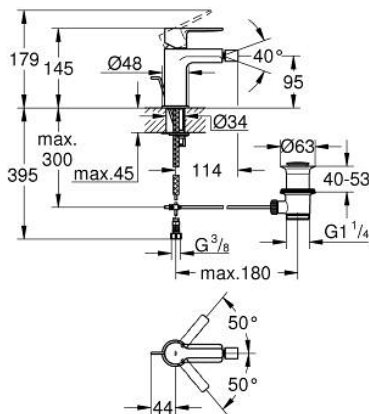

33 848 DC1 LINEARE GRIFERÍA PARA BIDÉ

DESCRIPCIÓN DEL PRODUCTO

- Colour: Supersteel
- Instalación en un solo orificio
- Palanca metálica
- GROHE SilkMove cartucho cerámico 2.8 cm
- Con limitador de temperatura
- GROHE LongLife acabado
- Tecnología GROHE EcoJoy ahorro de agua y flujo perfecto
- maximum flow rate (at 3 bar): 5 l/min
- GROHE FastFixation Plus sistema de rápida instalación
- Salida con aireador orientable tipo mousseur
- Incluye desagüe automático 1 1/4"
- Mangueras de conexión flexible
- Presión mínima recomendada 1 Kg
- AquaCalibrator

33 848 DC1 LINEARE GRIFERÍA PARA BIDÉ

RECAMBIOS , septiembre 2016 – now

- 1: Palanca accionamiento (Spare part-nr. 46980DC0)
- 2: Carcasa (Spare part-nr. 46581DC0)
- 3: Anillo de fijación (Spare part-nr. 07419000)
- 4: Cartucho (Spare part-nr. 46580000)
- 5: Mousseur completo (Spare part-nr. 13998000)
- 6: Varilla del vaciador (Spare part-nr. 46739EN0)
- 7: Juego fijación (Spare part-nr. 46645000)
- 8: Vaciador automático 1 1/4" (Spare part-nr. 28910DC0)
- 8.1: Tapón del vaciador (Spare part-nr. 07182DC0)
- 8.2: varilla exéntrica (Spare part-nr. 07052000)
- 9: Llave de tubo larga (Spare part-nr. 19017000)*
- 10: varilla exéntrica (Spare part-nr. 07341000)*