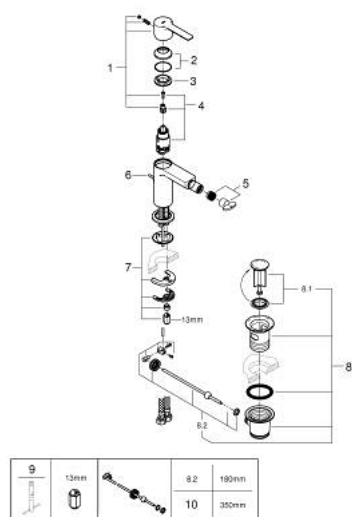

## 33 848 DC1 LINEARE GRIFERÍA PARA BIDÉ

### DESCRIPCIÓN DEL PRODUCTO

- Colour: Supersteel
- Instalación en un solo orificio
- Palanca metálica
- GROHE SilkMove cartucho cerámico 2.8 cm
- Con limitador de temperatura
- GROHE LongLife acabado
- Tecnología GROHE EcoJoy ahorro de agua y flujo perfecto
- maximum flow rate (at 3 bar): 5 l/min
- GROHE FastFixation Plus sistema de rápida instalación
- Salida con aireador orientable tipo mousseur
- Incluye desagüe automático 1 1/4"
- Mangueras de conexión flexible
- Presión mínima recomendada 1 Kg

### RECAMBIOS , septiembre 2016 – now

- 1: Palanca accionamiento (Spare part-nr. 46980DC0)
- 2: Carcasa (Spare part-nr. 46581DC0)
- 3: Anillo de fijación (Spare part-nr. 07419000)
- 4: Cartucho (Spare part-nr. 46580000)
- 5: Mousseur completo (Spare part-nr. 13998000)
- 6: Varilla del vaciador (Spare part-nr. 46739EN0)
- 7: Juego fijación (Spare part-nr. 46645000)
- 8: Vaciador automático 1 1/4" (Spare part-nr. 28910DC0)
- 8.1: Tapón del vaciador (Spare part-nr. 07182DC0)
- 8.2: varilla exéntrica (Spare part-nr. 07052000)
- 9: Llave de tubo larga (Spare part-nr. 19017000)\*
- 10: varilla exéntrica (Spare part-nr. 07341000)\*