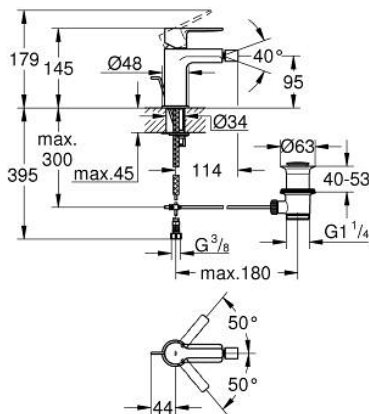

## 33 848 DC1 LINEARE GRIFERÍA PARA BIDÉ

### DESCRIPCIÓN DEL PRODUCTO

- Colour: Supersteel
- Instalación en un solo orificio
- Palanca metálica
- GROHE SilkMove cartucho cerámico 2.8 cm
- Con limitador de temperatura
- GROHE LongLife acabado
- Tecnología GROHE EcoJoy ahorro de agua y flujo perfecto
- maximum flow rate (at 3 bar): 5 l/min
- GROHE FastFixation Plus sistema de rápida instalación
- Salida con aireador orientable tipo mousseur
- Incluye desagüe automático 1 1/4"
- Mangueras de conexión flexible
- Presión mínima recomendada 1 Kg

### RECAMBIOS , septiembre 2016 – now

- 1: Palanca accionamiento (Spare part-nr. 46980DC0)
- 2: Carcasa (Spare part-nr. 46581DC0)
- 3: Anillo de fijación (Spare part-nr. 07419000)
- 4: Cartucho (Spare part-nr. 46580000)
- 5: Mousseur completo (Spare part-nr. 13998000)
- 6: Varilla del vaciador (Spare part-nr. 46739EN0)
- 7: Juego fijación (Spare part-nr. 46645000)
- 8: Vaciador automático 1 1/4" (Spare part-nr. 28910DC0)
- 8.1: Tapón del vaciador (Spare part-nr. 07182DC0)
- 8.2: varilla exéntrica (Spare part-nr. 07052000)
- 9: Llave de tubo larga (Spare part-nr. 19017000)\*
- 10: varilla exéntrica (Spare part-nr. 07341000)\*