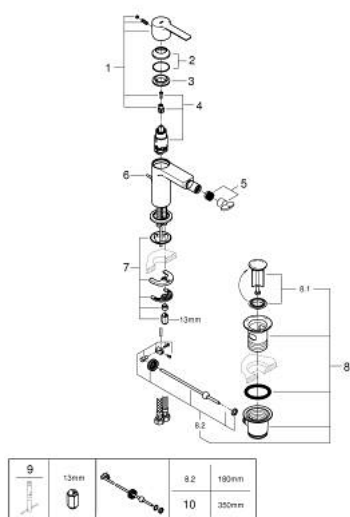

## 33 848 AL1 LINEARE GRIFERÍA PARA BIDÉ

### DESCRIPCIÓN DEL PRODUCTO

- Colour: Brushed hard graphite
- Instalación en un solo orificio
- Palanca metálica
- GROHE SilkMove cartucho cerámico 2.8 cm
- Con limitador de temperatura
- GROHE LongLife acabado
- Tecnología GROHE EcoJoy ahorro de agua y flujo perfecto
- maximum flow rate (at 3 bar): 5 l/min
- GROHE FastFixation Plus sistema de rápida instalación
- Salida con aireador orientable tipo mousseur
- Incluye desagüe automático 1 1/4"
- Mangueras de conexión flexible
- Presión mínima recomendada 1 Kg

### RECAMBIOS , marzo 2019 – now

- 1: Palanca accionamiento (Spare part-nr. 46980AL0)
- 2: Carcasa (Spare part-nr. 46581AL0)
- 3: Anillo de fijación (Spare part-nr. 07419000)
- 4: Cartucho (Spare part-nr. 46580000)
- 5: Mousseur completo (Spare part-nr. 13998000)
- 6: Varilla del vaciador (Spare part-nr. 46739AL0)
- 7: Juego fijación (Spare part-nr. 46645000)
- 8: Vaciador automático 1 1/4" (Spare part-nr. 28910AL0)
- 8.1: Tapón del vaciador (Spare part-nr. 07182AL0)
- 8.2: varilla exéntrica (Spare part-nr. 07052000)
- 9: Llave de tubo larga (Spare part-nr. 19017000)\*
- 10: varilla exéntrica (Spare part-nr. 07341000)\*