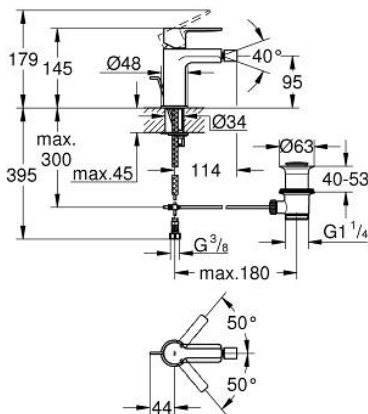

## 33 848 AL1 LINEARE GRIFERÍA PARA BIDÉ

### DESCRIPCIÓN DEL PRODUCTO

- Colour: Brushed hard graphite
- Instalación en un solo orificio
- Palanca metálica
- GROHE SilkMove cartucho cerámico 2.8 cm
- Con limitador de temperatura
- GROHE LongLife acabado
- Tecnología GROHE EcoJoy ahorro de agua y flujo perfecto
- maximum flow rate (at 3 bar): 5 l/min
- GROHE FastFixation Plus sistema de rápida instalación
- Salida con aireador orientable tipo mousseur
- Incluye desagüe automático 1 1/4"
- Mangueras de conexión flexible
- Presión mínima recomendada 1 Kg

### RECAMBIOS , marzo 2019 – now

- 1: Palanca accionamiento (Spare part-nr. 46980AL0)
- 2: Carcasa (Spare part-nr. 46581AL0)
- 3: Anillo de fijación (Spare part-nr. 07419000)
- 4: Cartucho (Spare part-nr. 46580000)
- 5: Mousseur completo (Spare part-nr. 13998000)
- 6: Varilla del vaciador (Spare part-nr. 46739AL0)
- 7: Juego fijación (Spare part-nr. 46645000)
- 8: Vaciador automático 1 1/4" (Spare part-nr. 28910AL0)
- 8.1: Tapón del vaciador (Spare part-nr. 07182AL0)
- 8.2: varilla exéntrica (Spare part-nr. 07052000)
- 9: Llave de tubo larga (Spare part-nr. 19017000)\*
- 10: varilla exéntrica (Spare part-nr. 07341000)\*