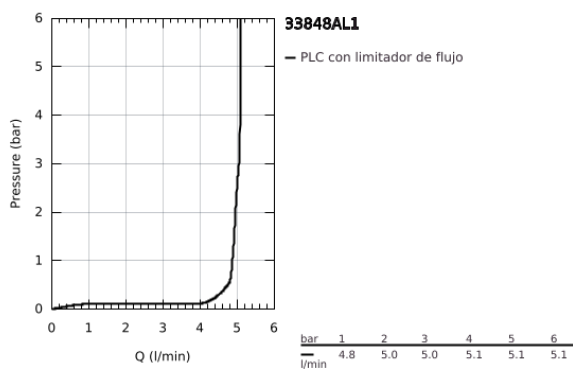

### DESCRIPCIÓN DEL PRODUCTO

- Colour: Brushed hard graphite
- Instalación en un solo orificio
- Palanca metálica
- GROHE SilkMove cartucho cerámico 2.8 cm
- Con limitador de temperatura
- GROHE LongLife acabado
- Tecnología GROHE EcoJoy ahorro de agua y flujo perfecto
- maximum flow rate (at 3 bar): 5 l/min
- GROHE FastFixation Plus sistema de rápida instalación
- Salida con aireador orientable tipo mousseur
- Incluye desagüe automático 1 1/4"
- Mangueras de conexión flexible
- Presión mínima recomendada 1 Kg