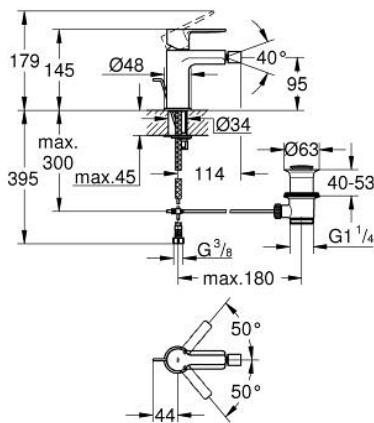

33 848 001 LINEARE GRIFERÍA PARA BIDÉ

DESCRIPCIÓN DEL PRODUCTO

- Colour: Cromo
- Instalación en un solo orificio
- Palanca metálica
- GROHE SilkMove cartucho cerámico 2.8 cm
- Con limitador de temperatura
- GROHE LongLife acabado
- Tecnología GROHE EcoJoy ahorro de agua y flujo perfecto
- maximum flow rate (at 3 bar): 5 l/min
- GROHE FastFixation Plus sistema de rápida instalación
- Salida con aireador orientable tipo mousseur
- Incluye desagüe automático 1 1/4"
- Mangueras de conexión flexible
- Presión mínima recomendada 1 Kg
- AquaCalibrator

33 848 001 LINEARE GRIFERÍA PARA BIDÉ

RECAMBIOS , julio 2016 – now

- 1: Palanca accionamiento (Spare part-nr. 46980000)
- 2: Carcasa (Spare part-nr. 46581000)
- 3: Anillo de fijación (Spare part-nr. 07419000)
- 4: Cartucho (Spare part-nr. 46580000)
- 5: Mousseur completo (Spare part-nr. 13998000)
- 6: Varilla del vaciador (Spare part-nr. 46739000)
- 7: Juego fijación (Spare part-nr. 46645000)
- 8: Vaciador automático 1 1/4" (Spare part-nr. 28910000)
- 8.1: Tapón del vaciador (Spare part-nr. 07182000)
- 8.2: varilla exéntrica (Spare part-nr. 07052000)
- 9: Llave de tubo larga (Spare part-nr. 19017000)*
- 10: varilla exéntrica (Spare part-nr. 07341000)*