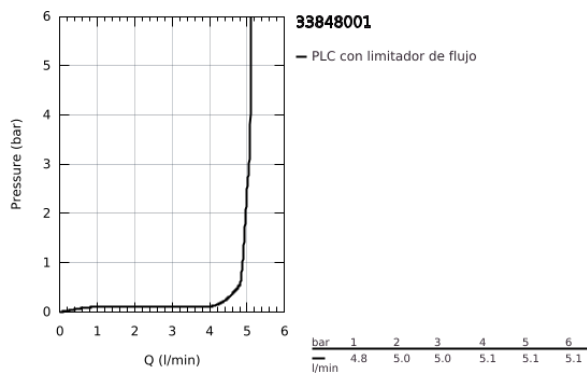

33 848 001 LINEARE GRIFERÍA PARA BIDÉ

DESCRIPCIÓN DEL PRODUCTO

- Colour: Cromo
- Instalación en un solo orificio
- Palanca metálica
- GROHE SilkMove cartucho cerámico 2.8 cm
- Con limitador de temperatura
- GROHE LongLife acabado
- Tecnología GROHE EcoJoy ahorro de agua y flujo perfecto
- maximum flow rate (at 3 bar): 5 l/min
- GROHE FastFixation Plus sistema de rápida instalación
- Salida con aireador orientable tipo mousseur
- Incluye desagüe automático 1 1/4"
- Mangueras de conexión flexible
- Presión mínima recomendada 1 Kg