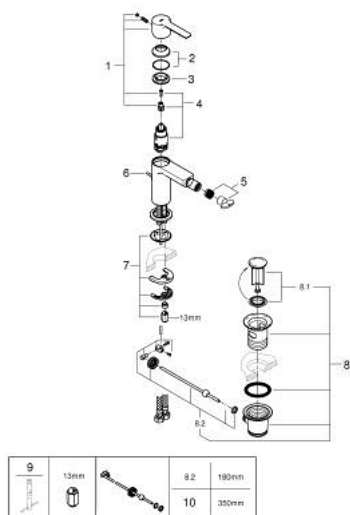

33 848 001 LINEARE GRIFERÍA PARA BIDÉ

DESCRIPCIÓN DEL PRODUCTO

- Colour: Cromo
- Instalación en un solo orificio
- Palanca metálica
- GROHE SilkMove cartucho cerámico 2.8 cm
- Con limitador de temperatura
- GROHE LongLife acabado
- Tecnología GROHE EcoJoy ahorro de agua y flujo perfecto
- maximum flow rate (at 3 bar): 5 l/min
- GROHE FastFixation Plus sistema de rápida instalación
- Salida con aireador orientable tipo mousseur
- Incluye desagüe automático 1 1/4"
- Mangueras de conexión flexible
- Presión mínima recomendada 1 Kg

33 848 001 LINEARE GRIFERÍA PARA BIDÉ

RECAMBIOS , julio 2016 – now

- 1: Palanca accionamiento (Spare part-nr. 46980000)
- 2: Carcasa (Spare part-nr. 46581000)
- 3: Anillo de fijación (Spare part-nr. 07419000)
- 4: Cartucho (Spare part-nr. 46580000)
- 5: Mousseur completo (Spare part-nr. 13998000)
- 6: Varilla del vaciador (Spare part-nr. 46739000)
- 7: Juego fijación (Spare part-nr. 46645000)
- 8: Vaciador automático 1 1/4" (Spare part-nr. 28910000)
- 8.1: Tapón del vaciador (Spare part-nr. 07182000)
- 8.2: varilla exéntrica (Spare part-nr. 07052000)
- 9: Llave de tubo larga (Spare part-nr. 19017000)*
- 10: varilla exéntrica (Spare part-nr. 07341000)*