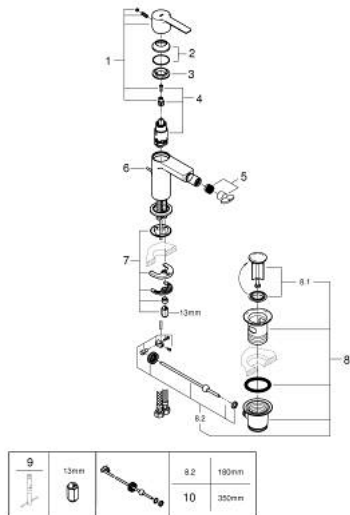

33 848 001 LINEARE GRIFERÍA PARA BIDÉ

DESCRIPCIÓN DEL PRODUCTO

- Colour: Cromo
- Instalación en un solo orificio
- Palanca metálica
- GROHE SilkMove cartucho cerámico 2.8 cm
- Con limitador de temperatura
- GROHE LongLife acabado
- Tecnología GROHE EcoJoy ahorro de agua y flujo perfecto
- maximum flow rate (at 3 bar): 5 l/min
- GROHE FastFixation Plus sistema de rápida instalación
- Salida con aireador orientable tipo mousseur
- Incluye desagüe automático 1 1/4"
- Mangueras de conexión flexible
- Presión mínima recomendada 1 Kg
- AquaCalibrator

33 848 001 LINEARE GRIFERÍA PARA BIDÉ

RECAMBIOS , julio 2016 – now

- 1: Palanca accionamiento (Spare part-nr. 46980000)
- 2: Carcasa (Spare part-nr. 46581000)
- 3: Anillo de fijación (Spare part-nr. 07419000)
- 4: Cartucho (Spare part-nr. 46580000)
- 5: Mousseur completo (Spare part-nr. 13998000)
- 6: Varilla del vaciador (Spare part-nr. 46739000)
- 7: Juego fijación (Spare part-nr. 46645000)
- 8: Vaciador automático 1 1/4" (Spare part-nr. 28910000)
- 8.1: Tapón del vaciador (Spare part-nr. 07182000)
- 8.2: varilla exéntrica (Spare part-nr. 07052000)
- 9: Llave de tubo larga (Spare part-nr. 19017000)*
- 10: varilla exéntrica (Spare part-nr. 07341000)*