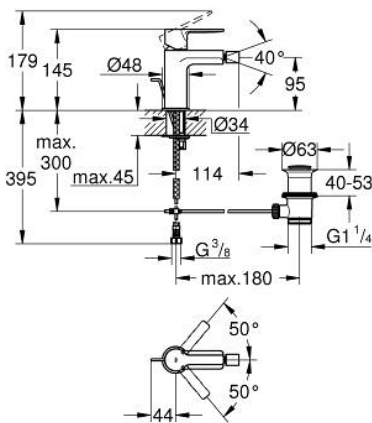

33 848 001 LINEARE GRIFERÍA PARA BIDÉ

DESCRIPCIÓN DEL PRODUCTO

- Colour: Cromo
- Instalación en un solo orificio
- Palanca metálica
- GROHE SilkMove cartucho cerámico 2.8 cm
- Con limitador de temperatura
- GROHE LongLife acabado
- Tecnología GROHE EcoJoy ahorro de agua y flujo perfecto
- maximum flow rate (at 3 bar): 5 l/min
- GROHE FastFixation Plus sistema de rápida instalación
- Salida con aireador orientable tipo mousseur
- Incluye desagüe automático 1 1/4"
- Mangueras de conexión flexible
- Presión mínima recomendada 1 Kg

33 848 001 LINEARE GRIFERÍA PARA BIDÉ

RECAMBIOS , julio 2016 – now

- 1: Palanca accionamiento (Spare part-nr. 46980000)
- 2: Carcasa (Spare part-nr. 46581000)
- 3: Anillo de fijación (Spare part-nr. 07419000)
- 4: Cartucho (Spare part-nr. 46580000)
- 5: Mousseur completo (Spare part-nr. 13998000)
- 6: Varilla del vaciador (Spare part-nr. 46739000)
- 7: Juego fijación (Spare part-nr. 46645000)
- 8: Vaciador automático 1 1/4" (Spare part-nr. 28910000)
- 8.1: Tapón del vaciador (Spare part-nr. 07182000)
- 8.2: varilla exéntrica (Spare part-nr. 07052000)
- 9: Llave de tubo larga (Spare part-nr. 19017000)*
- 10: varilla exéntrica (Spare part-nr. 07341000)*