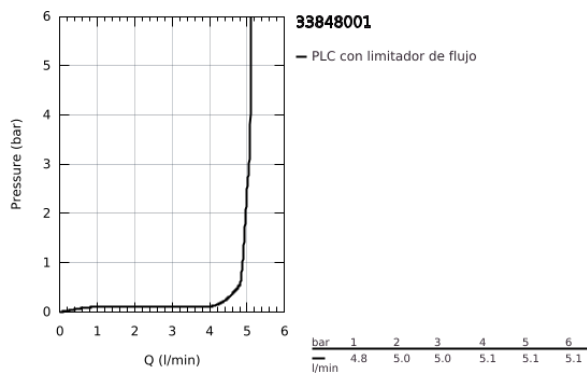

33 848 001 LINEARE GRIFERÍA PARA BIDÉ

DESCRIPCIÓN DEL PRODUCTO

- Colour: Cromo
- Instalación en un solo orificio
- Palanca metálica
- GROHE SilkMove cartucho cerámico 2.8 cm
- Con limitador de temperatura
- GROHE LongLife acabado
- Tecnología GROHE EcoJoy ahorro de agua y flujo perfecto
- maximum flow rate (at 3 bar): 5 l/min
- GROHE FastFixation Plus sistema de rápida instalación
- Salida con aireador orientable tipo mousseur
- Incluye desagüe automático 1 1/4"
- Mangueras de conexión flexible
- Presión mínima recomendada 1 Kg
- AquaCalibrator