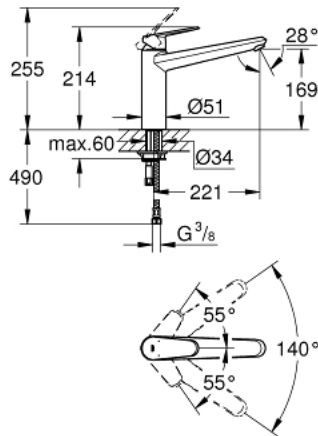

33 770 002 EURODISC COSMOPOLITAN GRIFERÍA PARA FREGADERO 1/2"

DESCRIPCIÓN DEL PRODUCTO

- Colour: Cromo
- Salida altura media
- Instalación en un solo orificio
- GROHE LongLife acabado
- GROHE SilkMove cartucho cerámico 3.5 cm
- Aireador tipo mousseur
- Limitador de caudal ajustable
- Salida giratoria
- Área de rotación 140°
- Mangueras de conexión flexible
- Sistema de instalación rápida
- Caudal max. a 3 bar: 13 l/min

33 770 002 EURODISC COSMOPOLITAN GRIFERÍA PARA FREGADERO 1/2"

RECAMBIOS , enero 2013 – now

- 1: Palanca accionamiento (Spare part-nr. 46738000)
- 2: Carcasa (Spare part-nr. 46492000)
- 3: Anillo roscado (Spare part-nr. 46815000)
- 4: Cartucho (Spare part-nr. 46374000)
- 5: Juego de juntas (Spare part-nr. 46760000)
- 6: Mousseur completo (Spare part-nr. 13929000)
- 7: Juego fijación (Spare part-nr. 46249000)
- 8: Llave de tubo larga (Spare part-nr. 19017000)*
- 9: Llave para desmontaje (Spare part-nr. 19332000)*