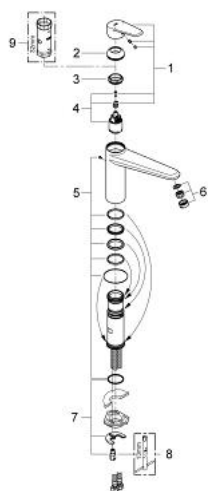

33 770 002 EURODISC COSMOPOLITAN GRIFERÍA PARA FREGADERO 1/2"

DESCRIPCIÓN DEL PRODUCTO

- Colour: Cromo
- Salida altura media
- Instalación en un solo orificio
- GROHE LongLife acabado
- GROHE SilkMove cartucho cerámico 3.5 cm
- Aireador tipo mousseur
- Limitador de caudal ajustable
- Salida giratoria
- Área de rotación 140°
- Mangueras de conexión flexible
- Sistema de instalación rápida
- Caudal max. a 3 bar: 13 l/min

33 770 002 EURODISC COSMOPOLITAN GRIFERÍA PARA FREGADERO 1/2"

RECAMBIOS , enero 2013 – now

- 1: Palanca accionamiento (Spare part-nr. 46738000)
- 2: Carcasa (Spare part-nr. 46492000)
- 3: Anillo roscado (Spare part-nr. 46815000)
- 4: Cartucho (Spare part-nr. 46374000)
- 5: Juego de juntas (Spare part-nr. 46760000)
- 6: Mousseur completo (Spare part-nr. 13929000)
- 7: Juego fijación (Spare part-nr. 46249000)
- 8: Llave de tubo larga (Spare part-nr. 19017000)*
- 9: Llave para desmontaje (Spare part-nr. 19332000)*