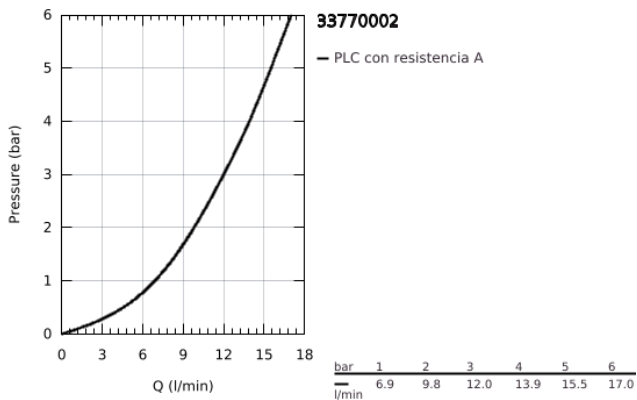

33 770 002 EURODISC COSMOPOLITAN GRIFERÍA PARA FREGADERO 1/2"

DESCRIPCIÓN DEL PRODUCTO

- Colour: Cromo
- Salida altura media
- Instalación en un solo orificio
- GROHE LongLife acabado
- GROHE SilkMove cartucho cerámico 3.5 cm
- Aireador tipo mousseur
- Limitador de caudal ajustable
- Salida giratoria
- Área de rotación 140°
- Mangueras de conexión flexible
- Sistema de instalación rápida
- Caudal max. a 3 bar: 13 l/min