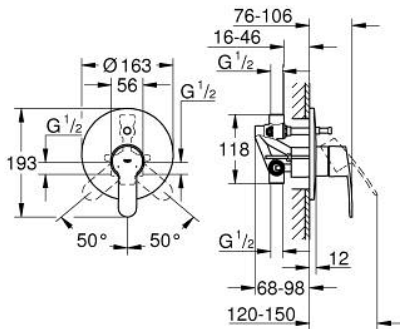

## 33 637 002 EUROSTYLE COSMOPOLITAN GRIFERÍA PARA BAÑO 1/2"

### DESCRIPCIÓN DEL PRODUCTO

- Colour: Cromo
- Instalación a pared
- GROHE SilkMove cartucho cerámico 4.6 cm
- GROHE LongLife acabado
- Consiste en:
- Set para instalación final
- Cuerpo empotrado 33 963 001
- Limitador de caudal ajustable
- Caudal mínimo ajustable 2.5 lpm
- Palanca metálica
- Placa hermética
- Placa metálica
- Atornillado
- Limitador de temperatura opcional