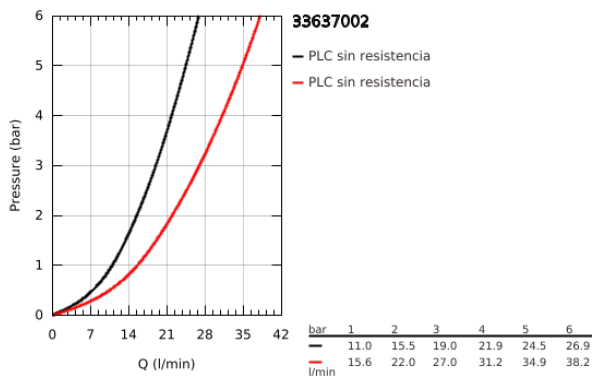

## 33 637 002 EUROSTYLE COSMOPOLITAN GRIFERÍA PARA BAÑO 1/2"

### DESCRIPCIÓN DEL PRODUCTO

- Colour: Cromo
- Instalación a pared
- GROHE SilkMove cartucho cerámico 4.6 cm
- GROHE LongLife acabado
- Consiste en:
- Set para instalación final
- Cuerpo empotrado 33 963 001
- Limitador de caudal ajustable
- Caudal mínimo ajustable 2.5 lpm
- Palanca metálica
- Placa hermética
- Placa metálica
- Atornillado
- Limitador de temperatura opcional