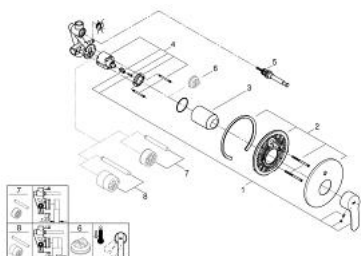

33 637 002 EUROSTYLE COSMOPOLITAN GRIFERÍA PARA BAÑO 1/2"

RECAMBIOS , diciembre 2015 – now

- 1: Palanca accionamiento (Spare part-nr. 46752000)
- 2: Placa (Spare part-nr. 46905000)
- 3: Carcasa (Spare part-nr. 06874000)
- 4: Cartucho (Spare part-nr. 46048000)
- 5: Inversor (Spare part-nr. 46737000)
- 6: Limitador de temperatura (Spare part-nr. 46375000)*
- 7: Set de extensión (Spare part-nr. 46191000)*
- 8: Set de extensión (Spare part-nr. 46343000)*

* Optional accessories