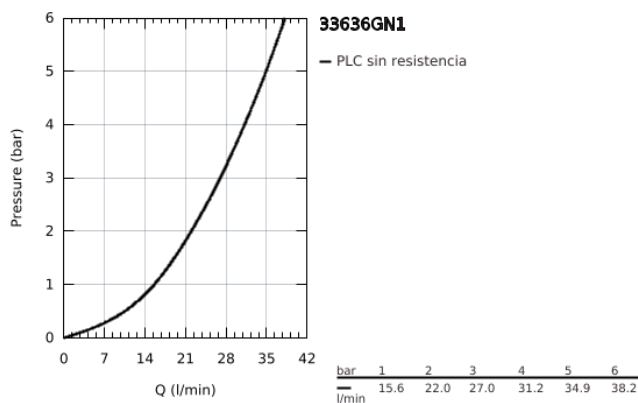

33 636 GN1 ESSENCE GRIFERÍA PARA DUCHA 1/2"

DESCRIPCIÓN DEL PRODUCTO

- Colour: Brushed cool sunrise
- Montaje a pared
- Palanca metálica
- GROHE SilkMove cartucho cerámico 3.5 cm
- Con limitador de temperatura
- GROHE LongLife acabado
- Salida de ducha 1/2"
- Válvula antirretorno
- Uniones - S
- Protección de válvulas antirretorno
- Presión mínima recomendada 1 Kg

33 636 GN1 ESSENCE GRIFERÍA PARA DUCHA 1/2"

RECAMBIOS , noviembre 2016 – now

- 1: Palanca accionamiento (Spare part-nr. 46916GN0)
- 2: Unión atornillada (Spare part-nr. 46460000)
- 3: Cartucho (Spare part-nr. 46374000)
- 4: Tuerca y rácor de acoplamiento (Spare part-nr. 45044000)
- 5: racor en S (Spare part-nr. 12662GN0)
- 6: Racor con Válvula anti-retorno (Spare part-nr. 47886000)
- 7: Juego de 2 prolongaciones
para racores
- Longitud: 20 mm. (Spare part-nr. 0713000M)*
- 8: Llave para tuercas 3/4" (Spare part-nr. 19377000)*