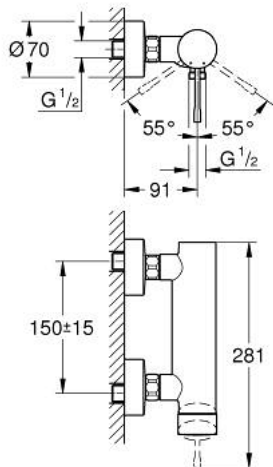

33 636 GN1 ESSENCE GRIFERÍA PARA DUCHA 1/2"

DESCRIPCIÓN DEL PRODUCTO

- Colour: Brushed cool sunrise
- Montaje a pared
- Palanca metálica
- GROHE SilkMove cartucho cerámico 3.5 cm
- Con limitador de temperatura
- GROHE LongLife acabado
- Salida de ducha 1/2"
- Válvula antirretorno
- Uniones - S
- Protección de válvulas antirretorno
- Presión mínima recomendada 1 Kg

33 636 GN1 ESSENCE GRIFERÍA PARA DUCHA 1/2"

RECAMBIOS , noviembre 2016 – now

- 1: Palanca accionamiento (Spare part-nr. 46916GN0)
- 2: Unión atornillada (Spare part-nr. 46460000)
- 3: Cartucho (Spare part-nr. 46374000)
- 4: Tuerca y rácor de acoplamiento (Spare part-nr. 45044000)
- 5: racor en S (Spare part-nr. 12662GN0)
- 6: Racor con Válvula anti-retorno (Spare part-nr. 47886000)
- 7: Juego de 2 prolongaciones
para racores
- Longitud: 20 mm. (Spare part-nr. 0713000M)*
- 8: Llave para tuercas 3/4" (Spare part-nr. 19377000)*