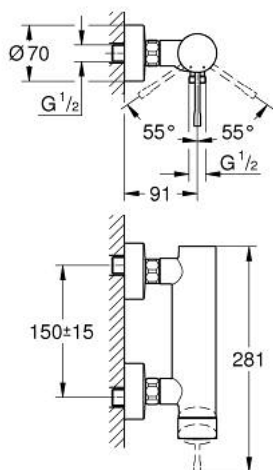

## 33 636 GL1 ESSENCE GRIFERÍA PARA DUCHA 1/2"

### DESCRIPCIÓN DEL PRODUCTO

- Colour: Cool sunrise
- Montaje a pared
- Palanca metálica
- GROHE SilkMove cartucho cerámico 3.5 cm
- Con limitador de temperatura
- GROHE LongLife acabado
- Salida de ducha 1/2"
- Válvula antirretorno
- Uniones - S
- Protección de válvulas antirretorno
- Presión mínima recomendada 1 Kg

### RECAMBIOS , noviembre 2016 – now

- 1: Palanca accionamiento (Spare part-nr. 46916GL0)
- 2: Unión atornillada (Spare part-nr. 46460000)
- 3: Cartucho (Spare part-nr. 46374000)
- 4: Tuerca y rácor de acoplamiento (Spare part-nr. 45044000)
- 5: Racor en S (Spare part-nr. 12662GL0)
- 6: Racor con Válvula anti-retorno (Spare part-nr. 47886000)
- 7: Juego de 2 prolongaciones  
para racores
- Longitud: 20 mm. (Spare part-nr. 0713000M)\*
- 8: Llave para tuercas 3/4" (Spare part-nr. 19377000)\*