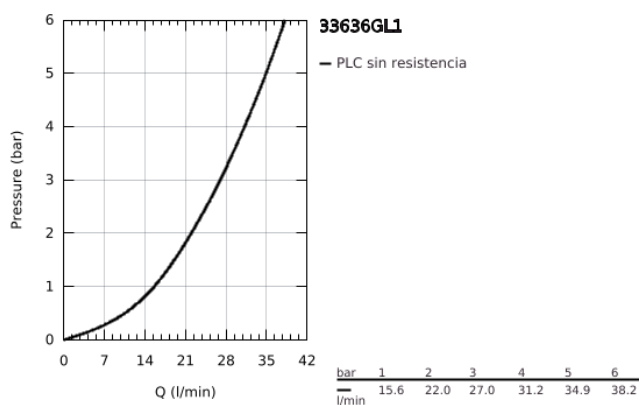

### DESCRIPCIÓN DEL PRODUCTO

- Colour: Cool sunrise
- Montaje a pared
- Palanca metálica
- GROHE SilkMove cartucho cerámico 3.5 cm
- Con limitador de temperatura
- GROHE LongLife acabado
- Salida de ducha 1/2"
- Válvula antirretorno
- Uniones - S
- Protección de válvulas antirretorno
- Presión mínima recomendada 1 Kg