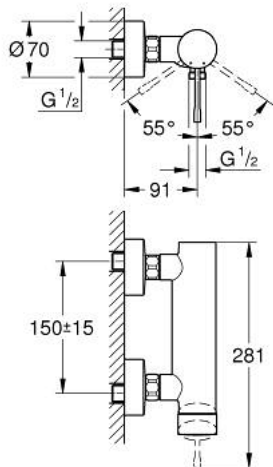

## 33 636 EN1 ESSENCE GRIFERÍA PARA DUCHA 1/2"

### DESCRIPCIÓN DEL PRODUCTO

- Colour: Brushed nickel
- Montaje a pared
- Palanca metálica
- GROHE SilkMove cartucho cerámico 3.5 cm
- Con limitador de temperatura
- GROHE LongLife acabado
- Salida de ducha 1/2"
- Válvula antirretorno
- Uniones - S
- Protección de válvulas antirretorno
- Presión mínima recomendada 1 Kg

### RECAMBIOS , noviembre 2016 – now

- 1: Palanca accionamiento (Spare part-nr. 46916EN0)
- 2: Unión atornillada (Spare part-nr. 46460000)
- 3: Cartucho (Spare part-nr. 46374000)
- 4: Tuerca y rácor de acoplamiento (Spare part-nr. 45044000)
- 5: Racor en S (Spare part-nr. 12662EN0)
- 6: Racor con Válvula anti-retorno (Spare part-nr. 47886000)
- 7: Juego de 2 prolongaciones  
para racores
- Longitud: 20 mm. (Spare part-nr. 0713000M)\*
- 8: Llave para tuercas 3/4" (Spare part-nr. 19377000)\*