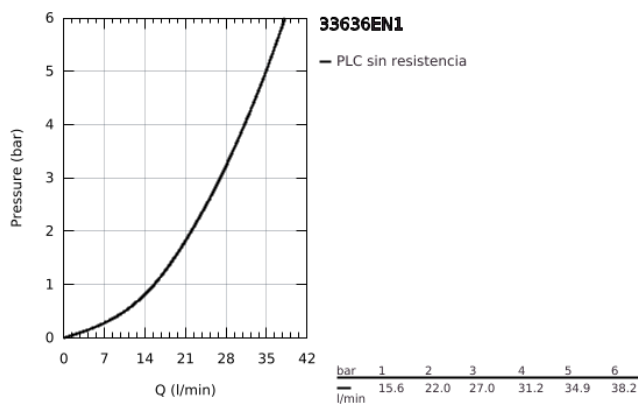

### DESCRIPCIÓN DEL PRODUCTO

- Colour: Brushed nickel
- Montaje a pared
- Palanca metálica
- GROHE SilkMove cartucho cerámico 3.5 cm
- Con limitador de temperatura
- GROHE LongLife acabado
- Salida de ducha 1/2"
- Válvula antirretorno
- Uniones - S
- Protección de válvulas antirretorno
- Presión mínima recomendada 1 Kg